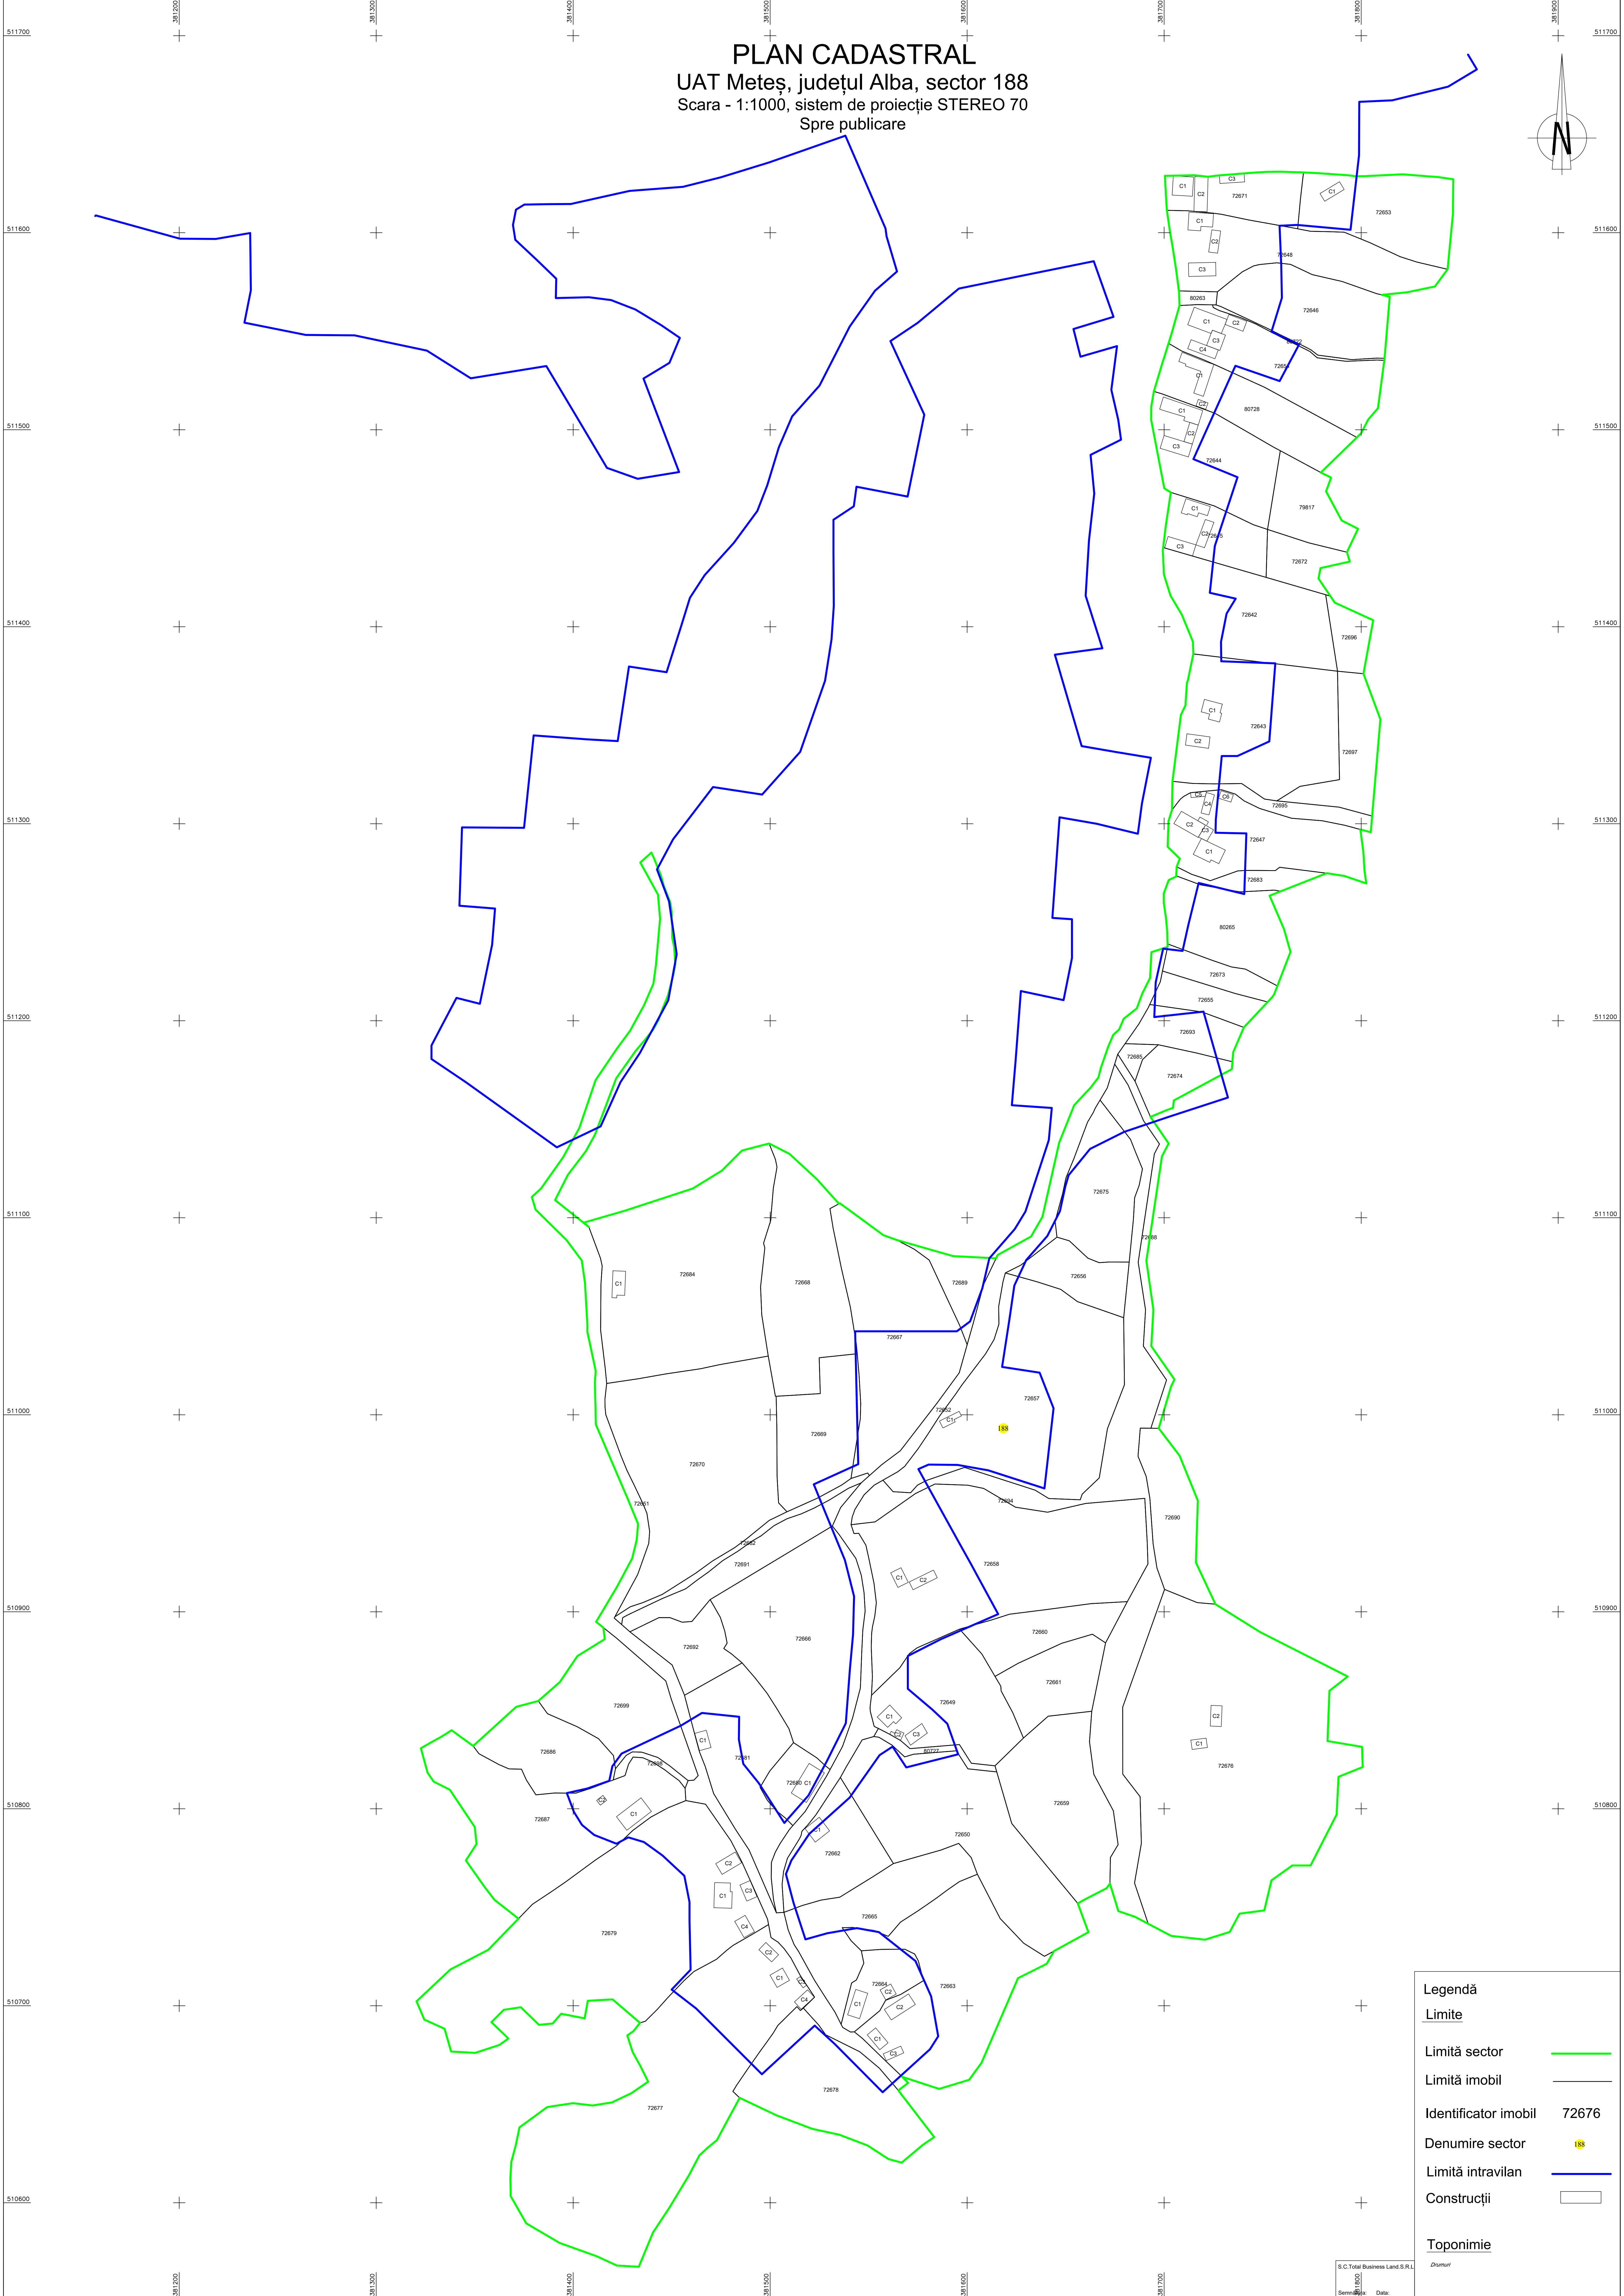

PLAN CADASTRAL
UAT Meteș, județul Alba, sector 188
Scara - 1:1000, sistem de proiecție STEREO 70
Spre publicare

Legendă	
Limite	
Limită sector	
Limită imobil	
Identificator imobil	72676
Denumire sector	
Limită intravilan	
Construcții	
Toponimie	