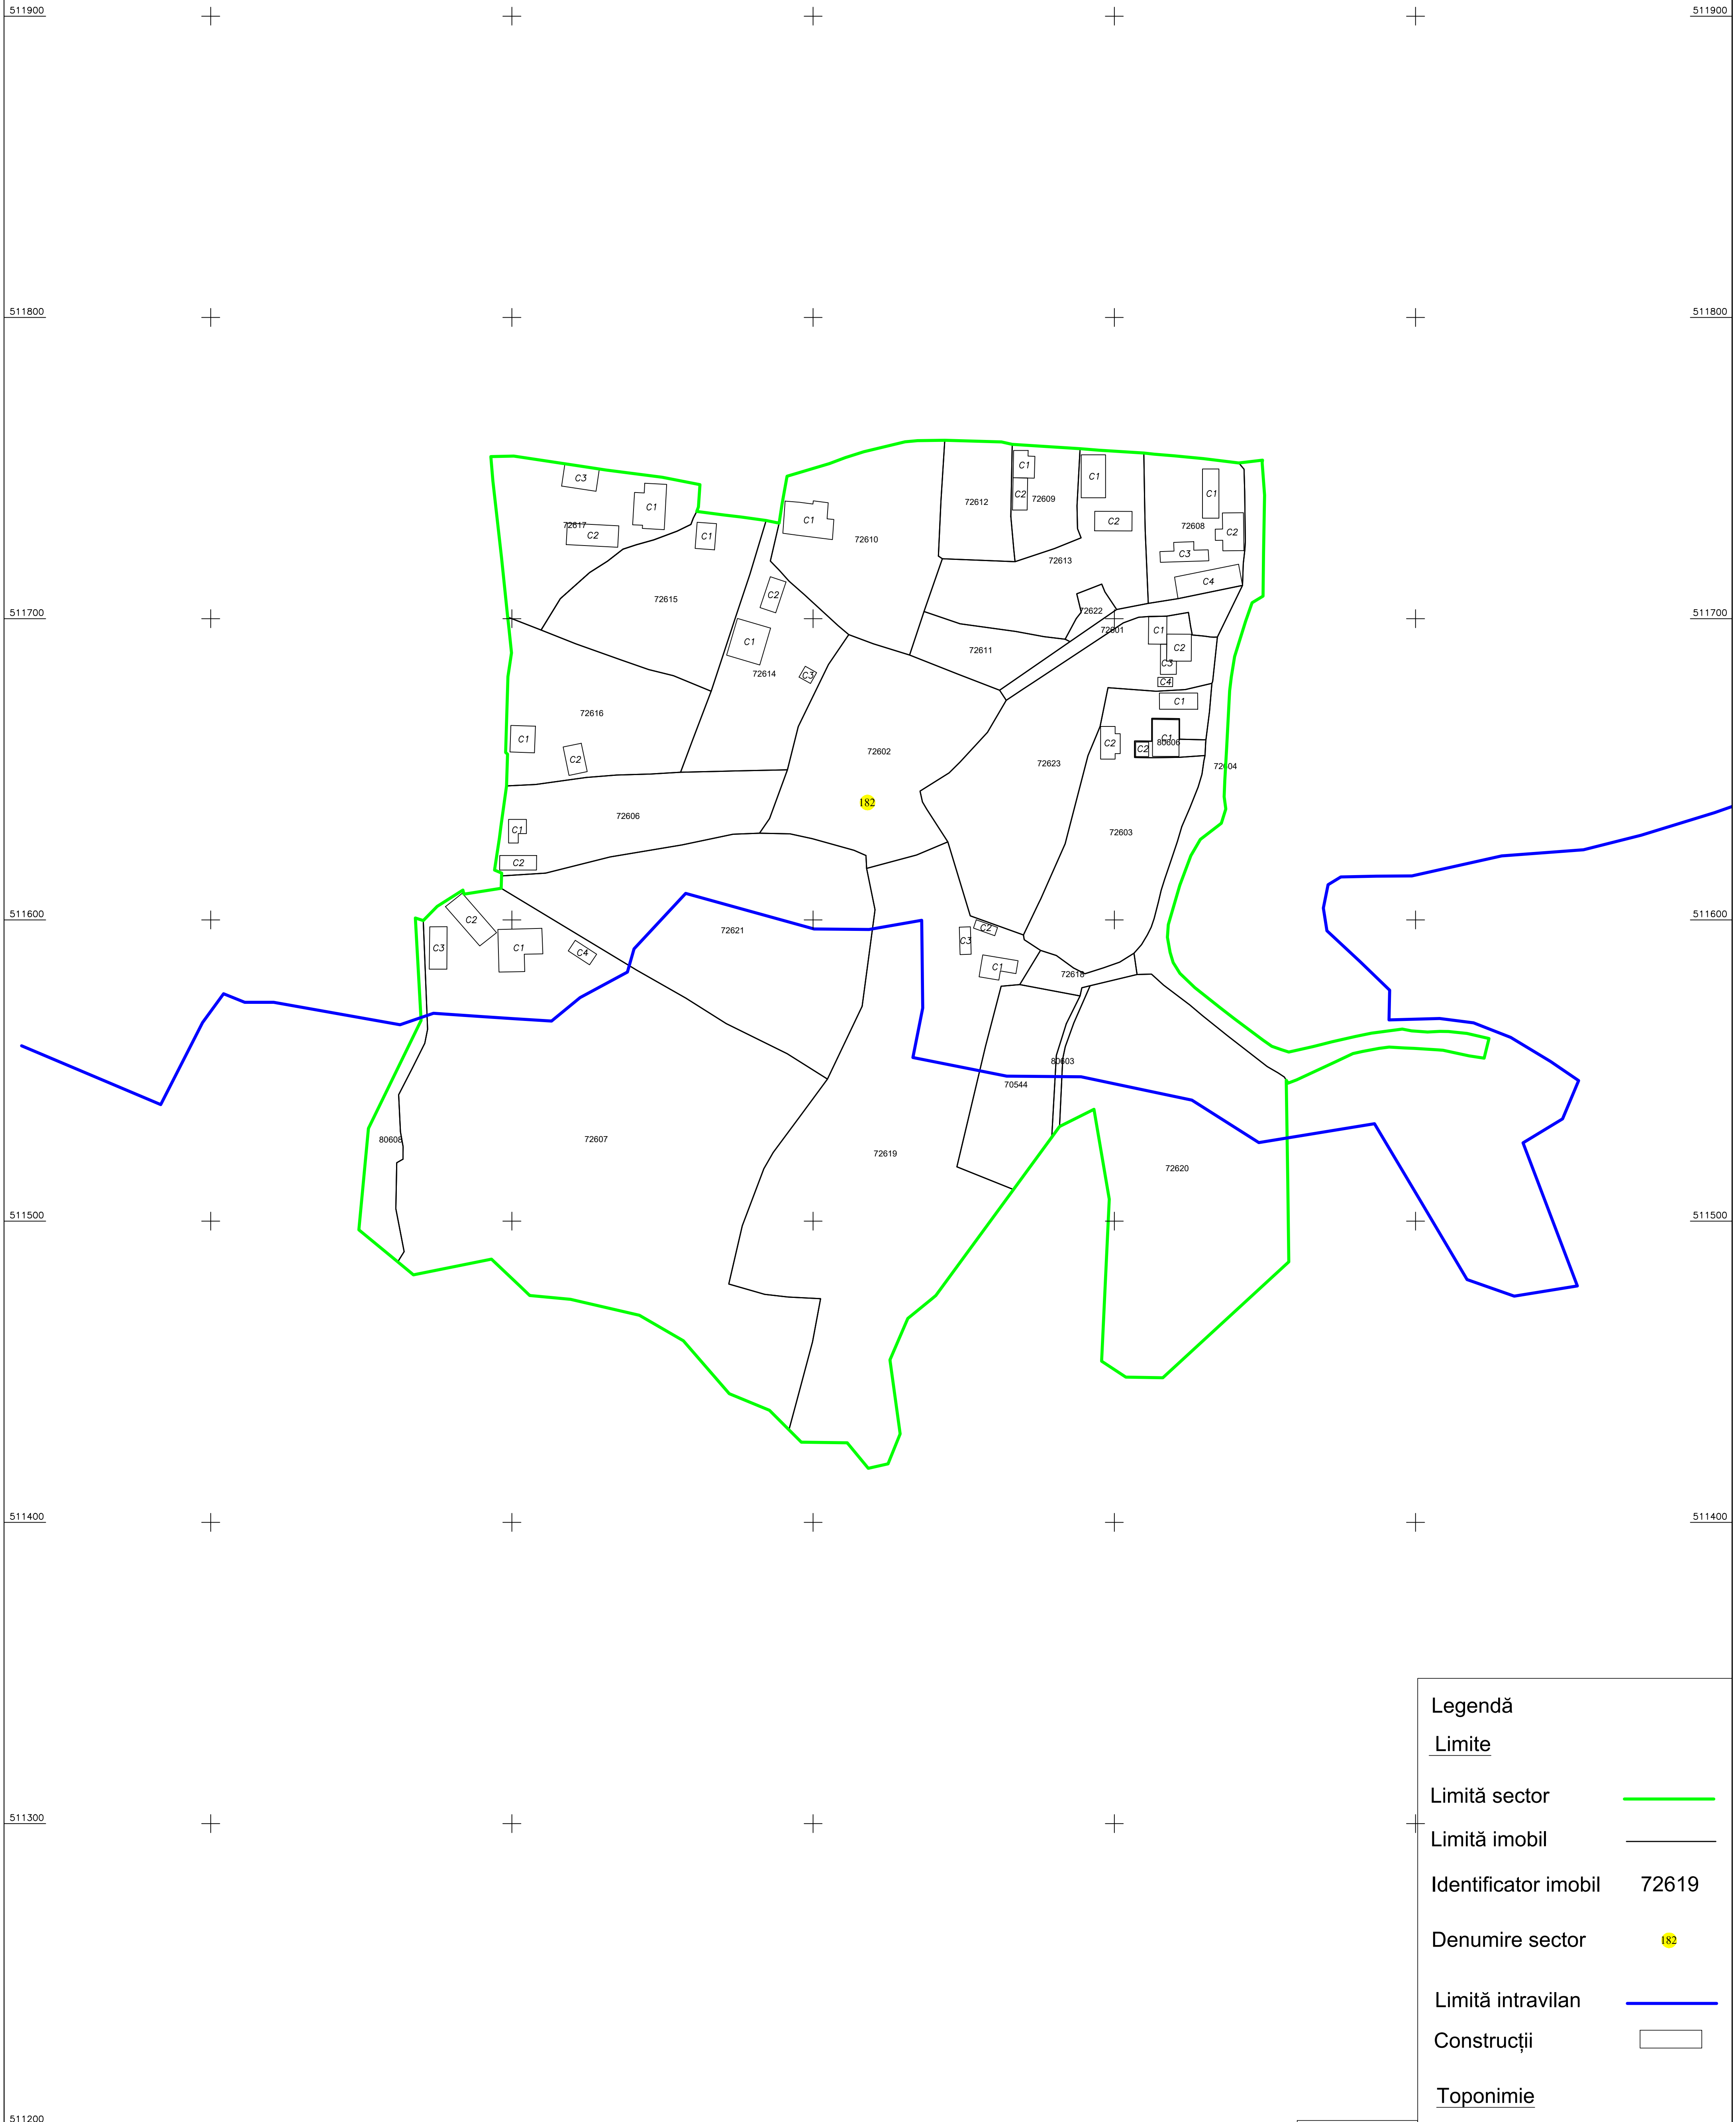

PLAN CADASTRAL
UAT Meteș, județul Alba, sector 182
Scara - 1:1000, sistem de proiecție STEREO 70
Spre publicare

Legendă

Limite

Limită sector 

Limită imobil 

Identificator imobil 72619

Denumire sector 

Limită intravilan 

Construcții 

Toponimie