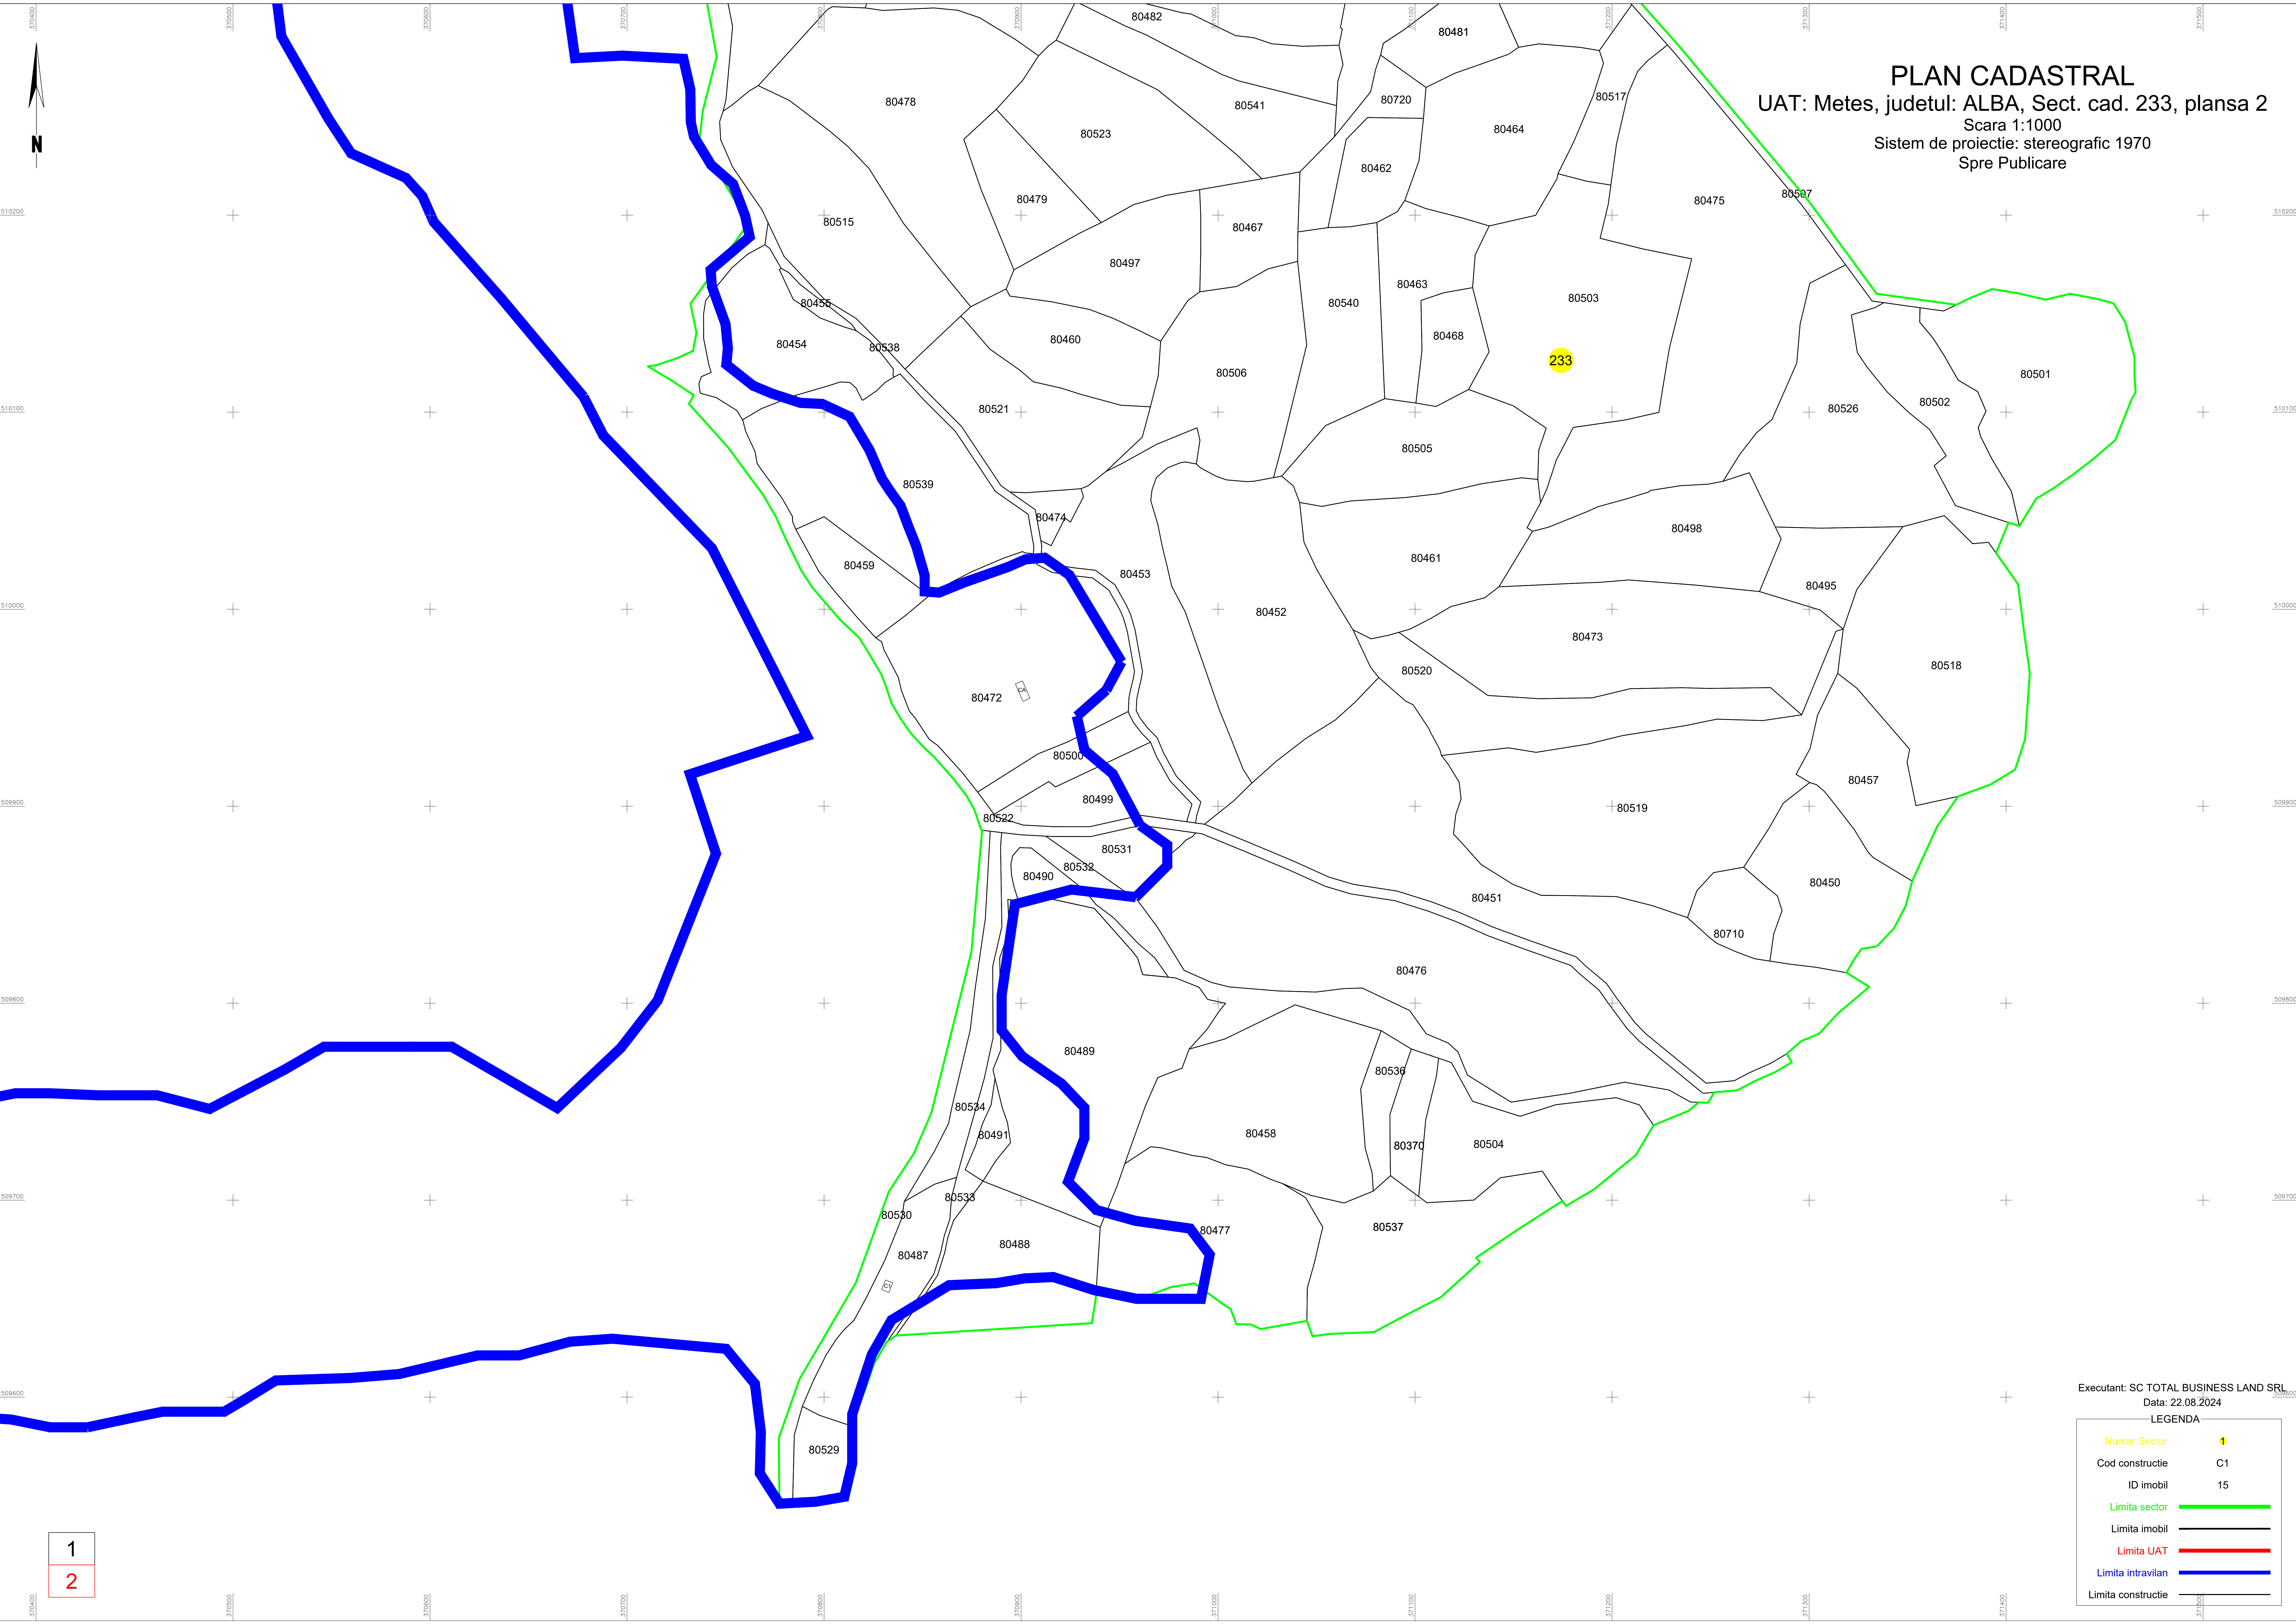

PLAN CADASTRAL
 UAT: Metes, judetul: ALBA, Sect. cad. 233, plansa 2
 Scara 1:1000
 Sistem de proiectie: stereografic 1970
 Spre Publicare

1
2

Executant: SC TOTAL BUSINESS LAND SRL
 Data: 22.08.2024

LEGENDA

Numar Sector	233
Cod constructie	C1
ID imobil	15
Limita sector	
Limita imobil	
Limita UAT	
Limita intravilan	
Limita constructie	