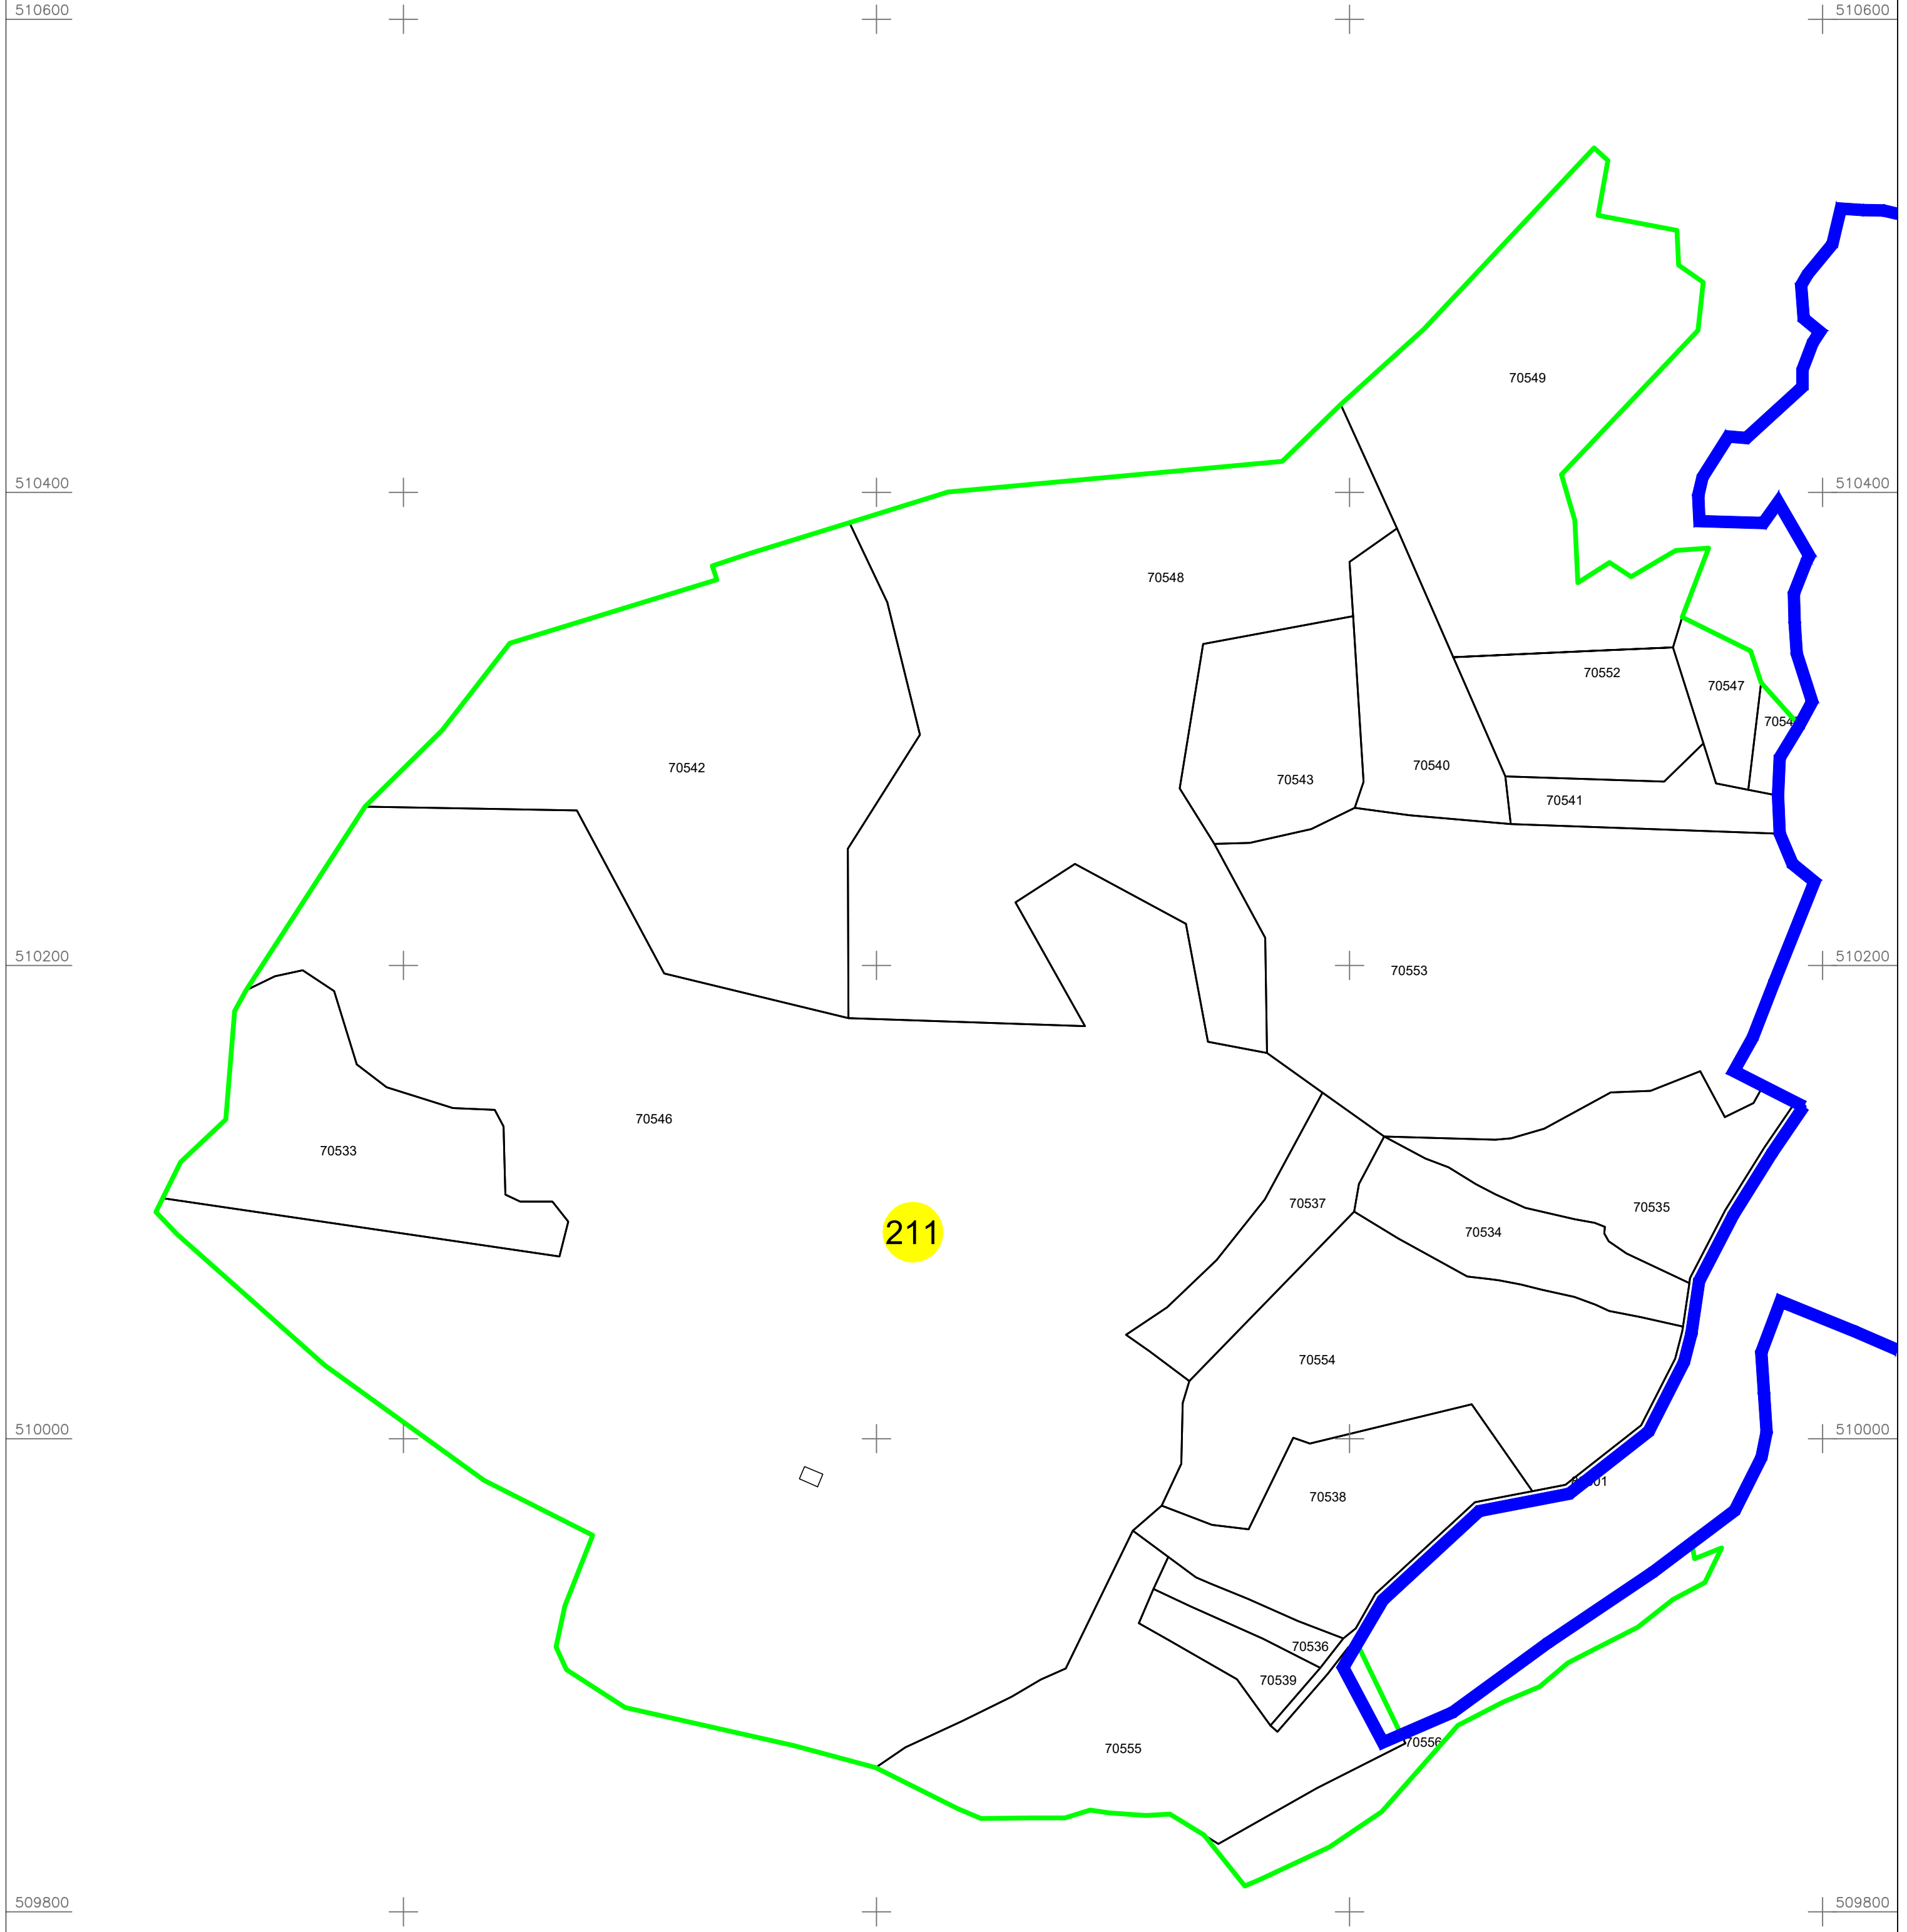

PLAN CADASTRAL

UAT: Metes, judetul: ALBA, Sect. cad. 211, plansa 1

Scara 1:2000

Sistem de proiectie: stereografic 1970

Spre Publicare

Executant: SC TOTAL BUSINESS LAND SRL
Data: 22.08.2024

LEGENDA

Numar Sector	211
Cod constructie	C1
ID imobil	15
Limita sector	
Limita imobil	
Limita UAT	
Limita intravilan	
Limita constructie	