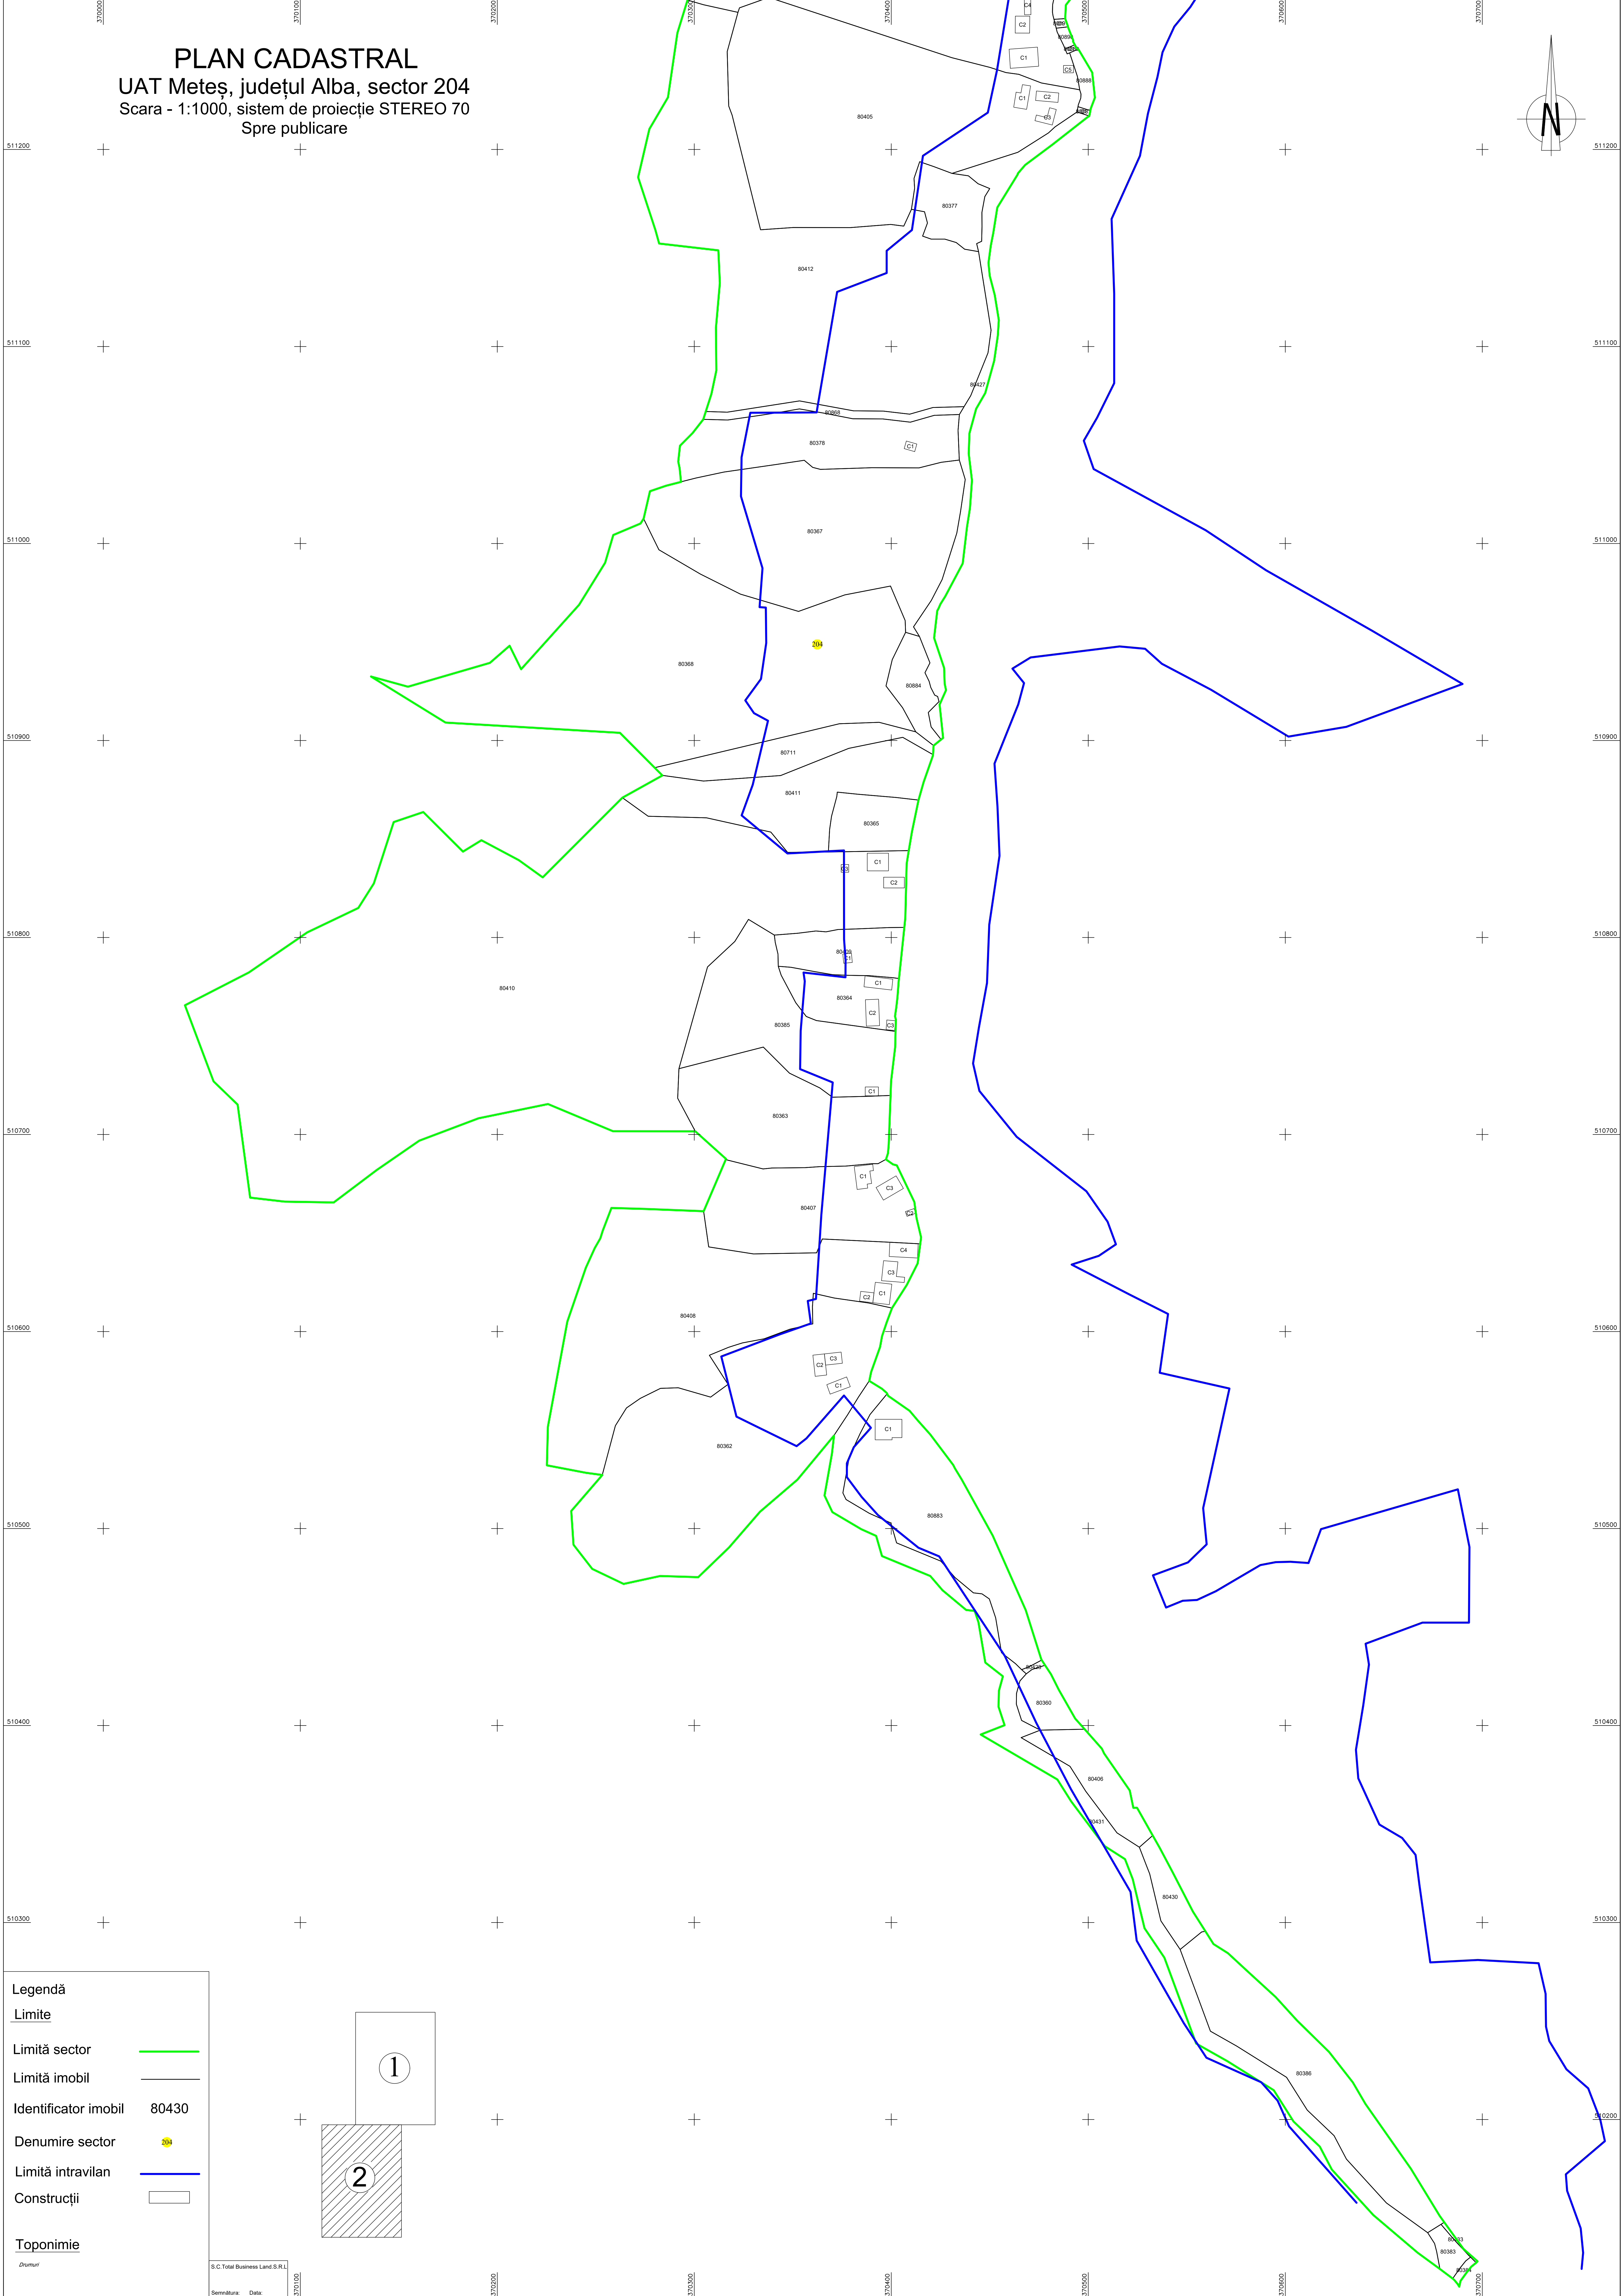

PLAN CADASTRAL
UAT Meteș, județul Alba, sector 204
Scara - 1:1000, sistem de proiecție STEREO 70
Spre publicare

Legendă

Limite

- Limită sector
- Limită imobil
- Identificator imobil 80430
- Denumire sector
- Limită intravilan
- Construcții

Toponimie

Drumuri