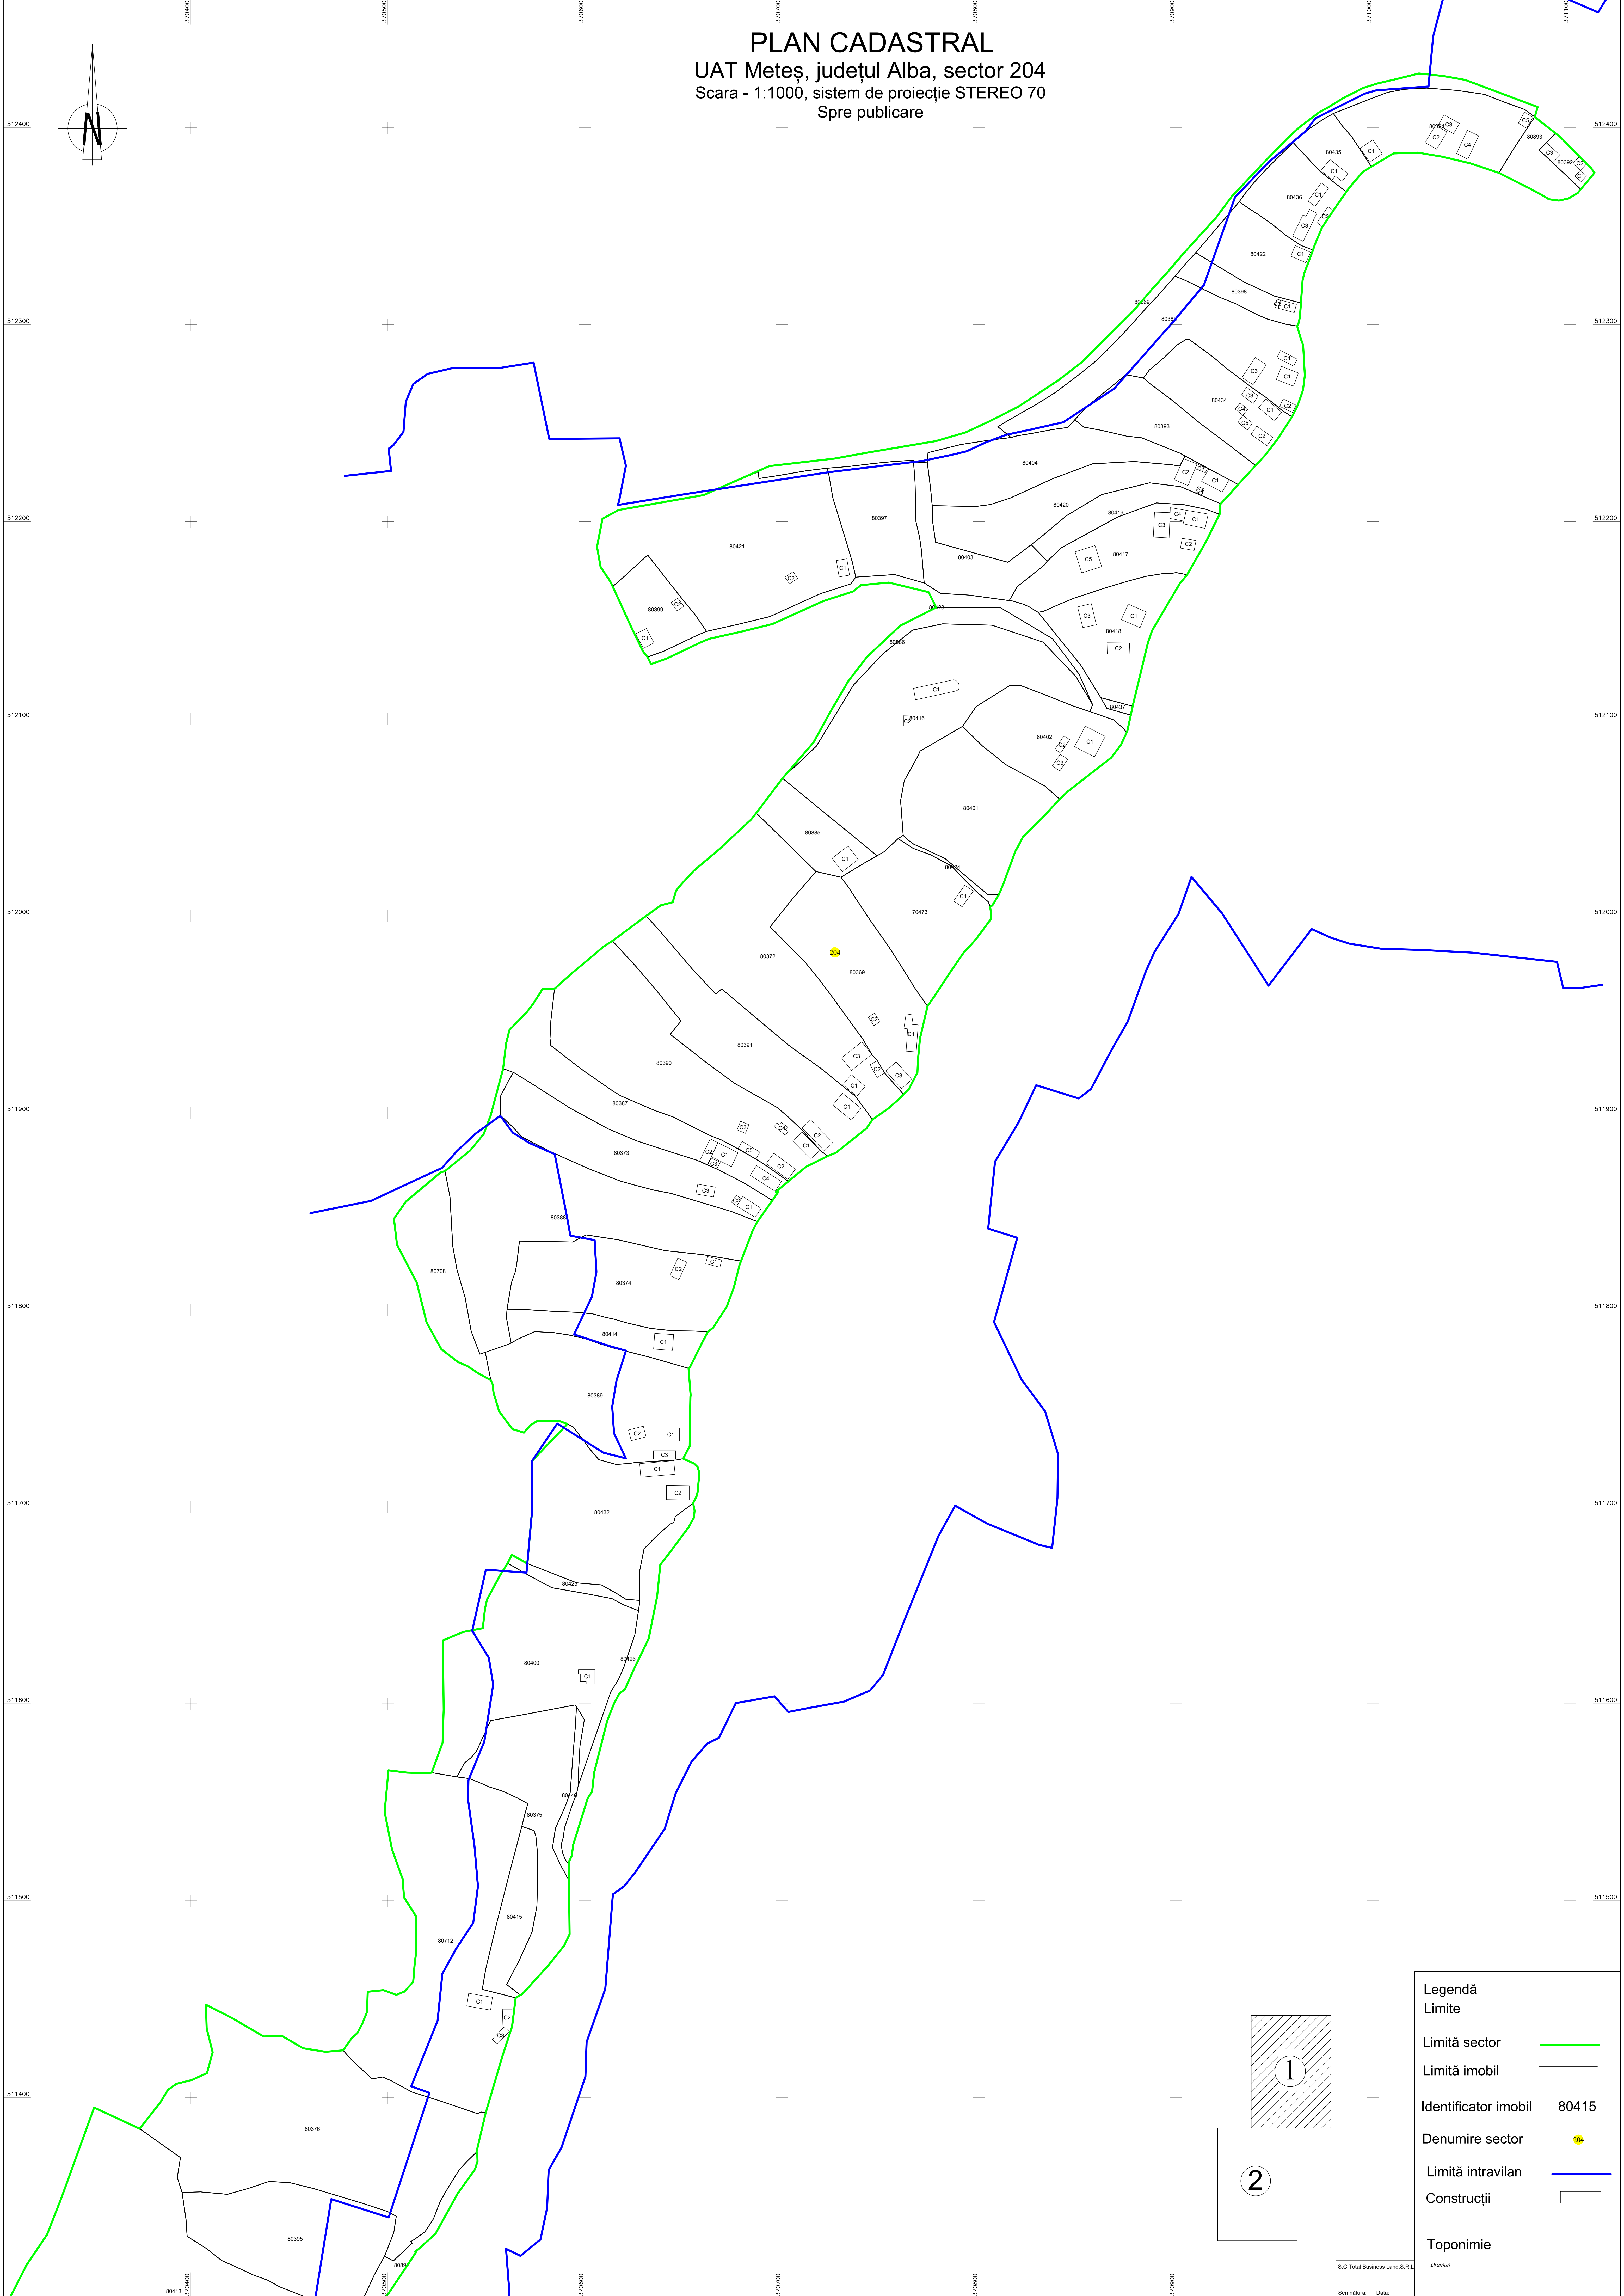

PLAN CADASTRAL
UAT Meteș, județul Alba, sector 204
Scara - 1:1000, sistem de proiecție STEREO 70
Spre publicare

Legendă

Limite

- Limită sector
- Limită imobil
- Identificator imobil 80415
- Denumire sector
- Limită intravilan
- Construcții

Toponimie

S.C. Total Business Land S.R.L. *Oramur*
Semnatura: Data: