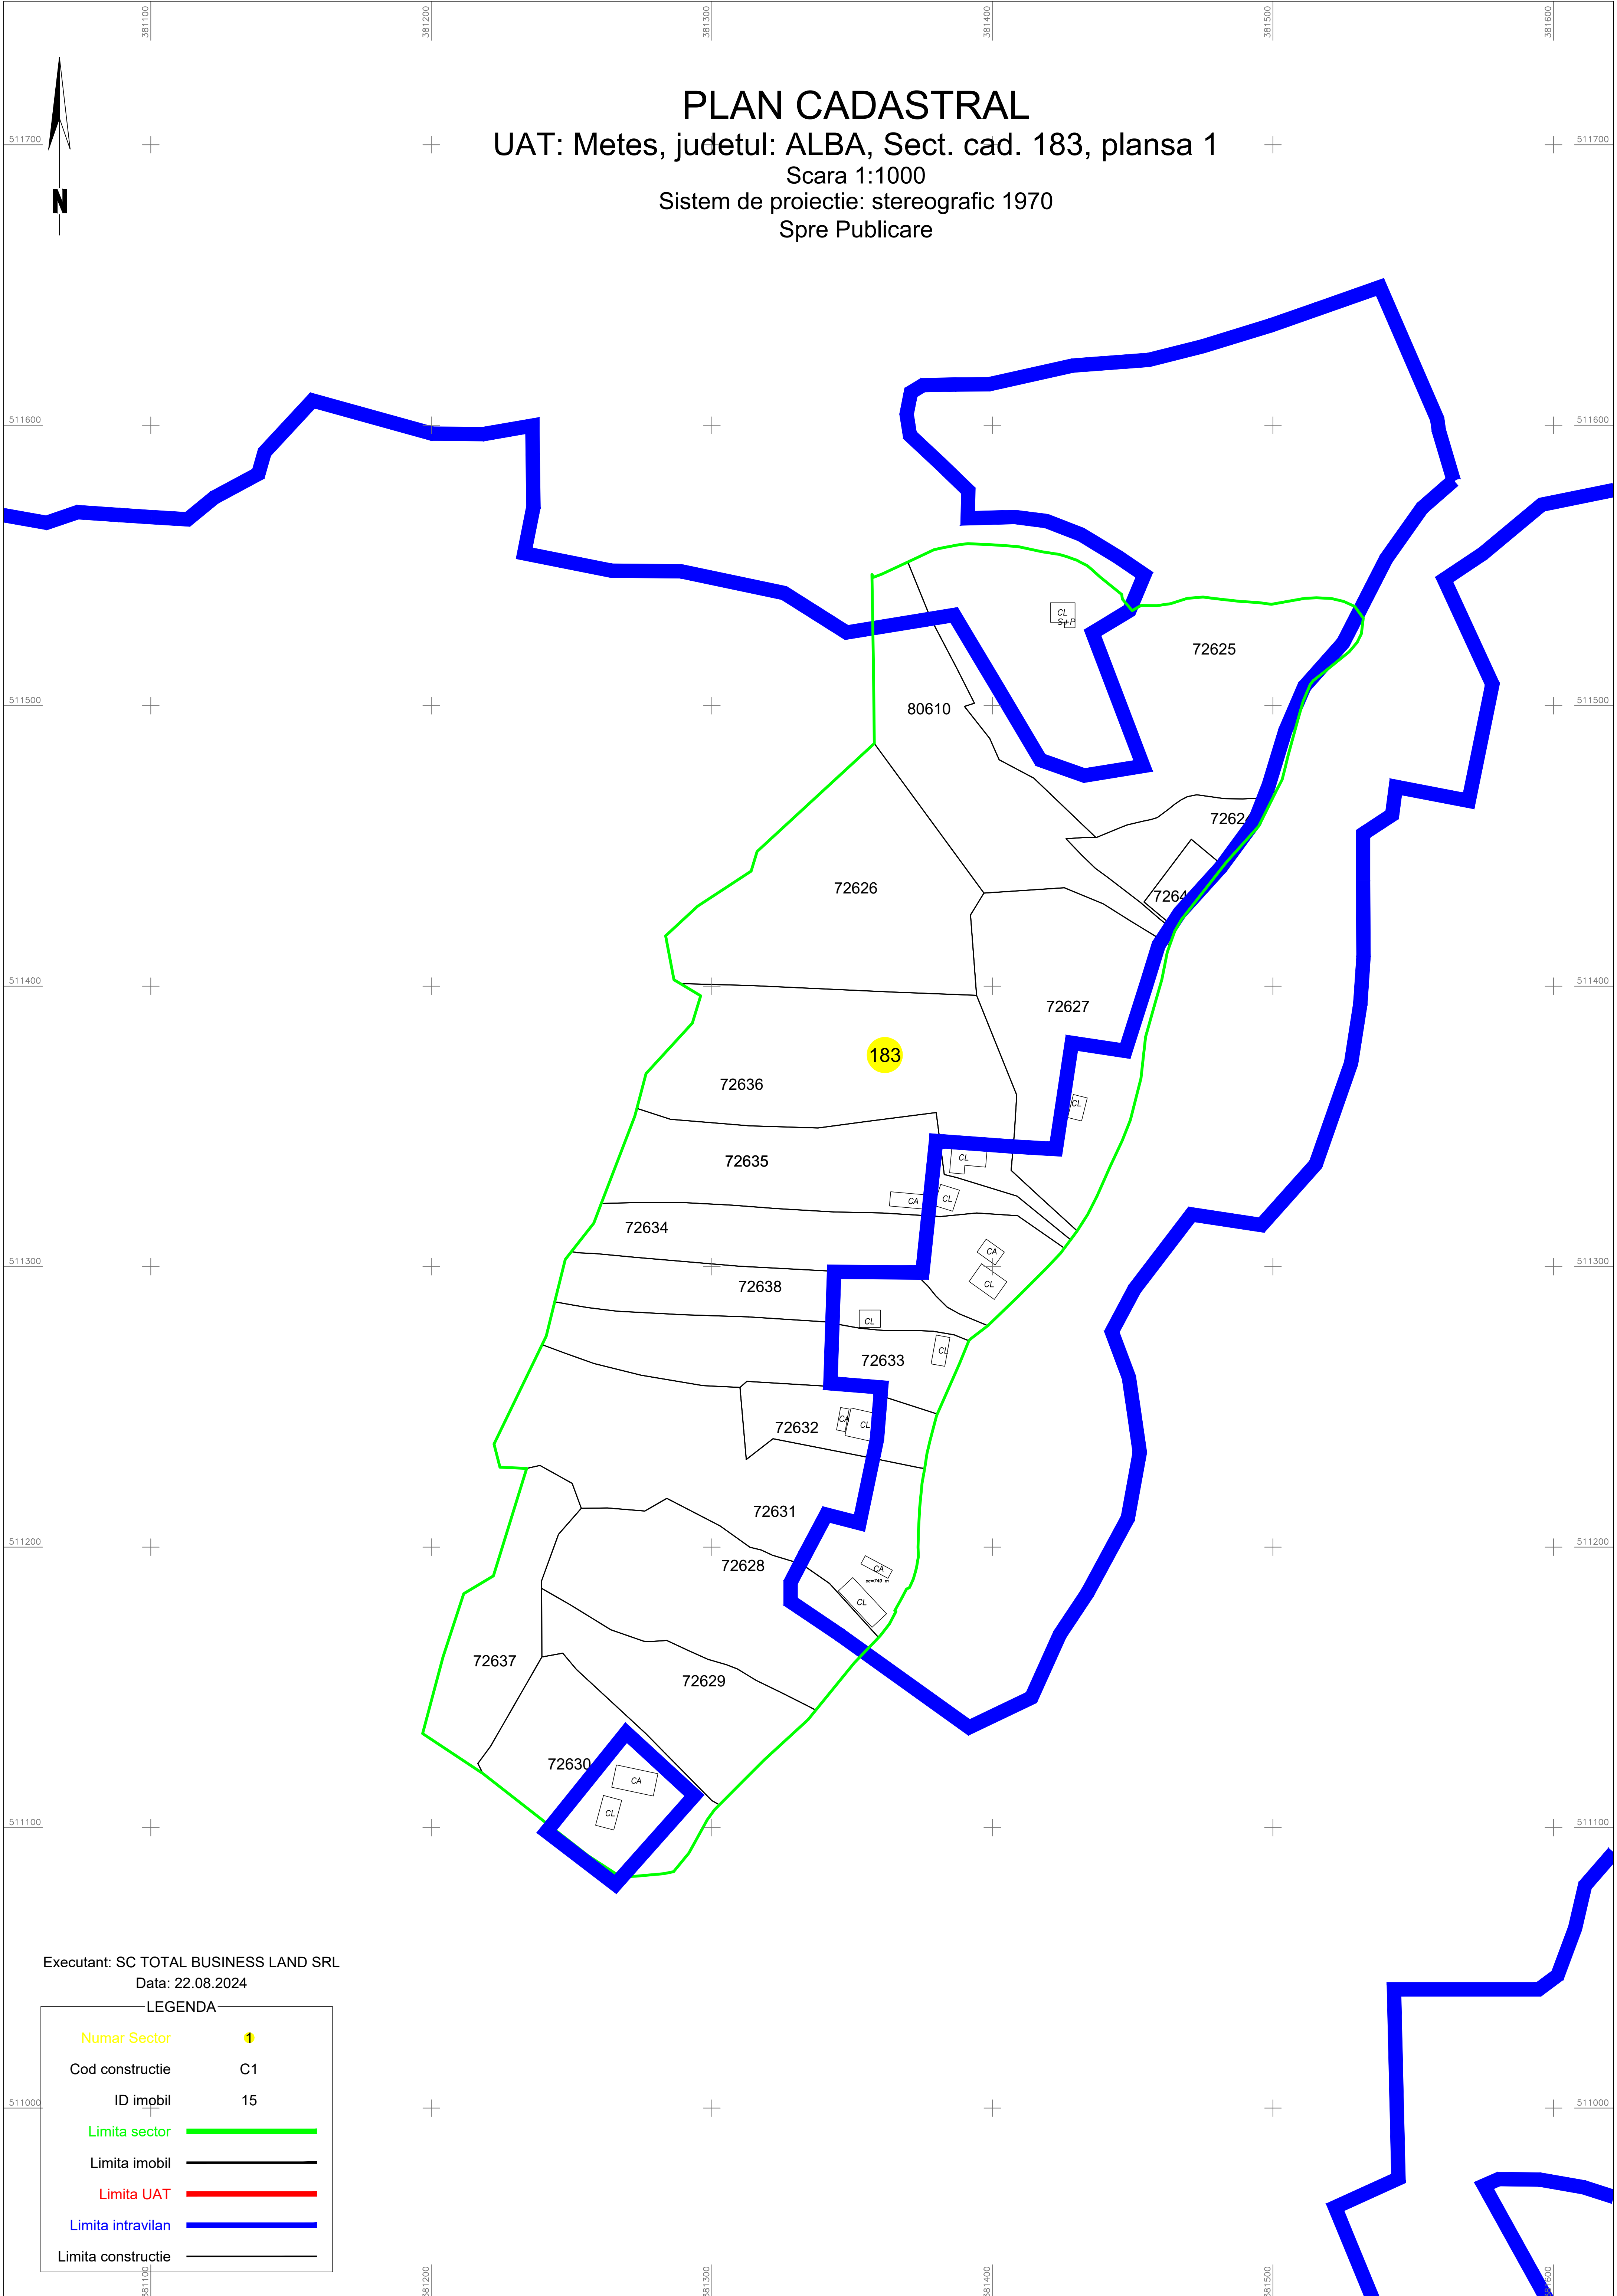

PLAN CADASTRAL

UAT: Metes, judetul: ALBA, Sect. cad. 183, plansa 1

Scara 1:1000

Sistem de proiectie: stereografic 1970

Spre Publicare

Executant: SC TOTAL BUSINESS LAND SRL
Data: 22.08.2024

LEGENDA

Numar Sector	1
Cod constructie	C1
ID imobil	15
Limita sector	
Limita imobil	
Limita UAT	
Limita intravilan	
Limita constructie	