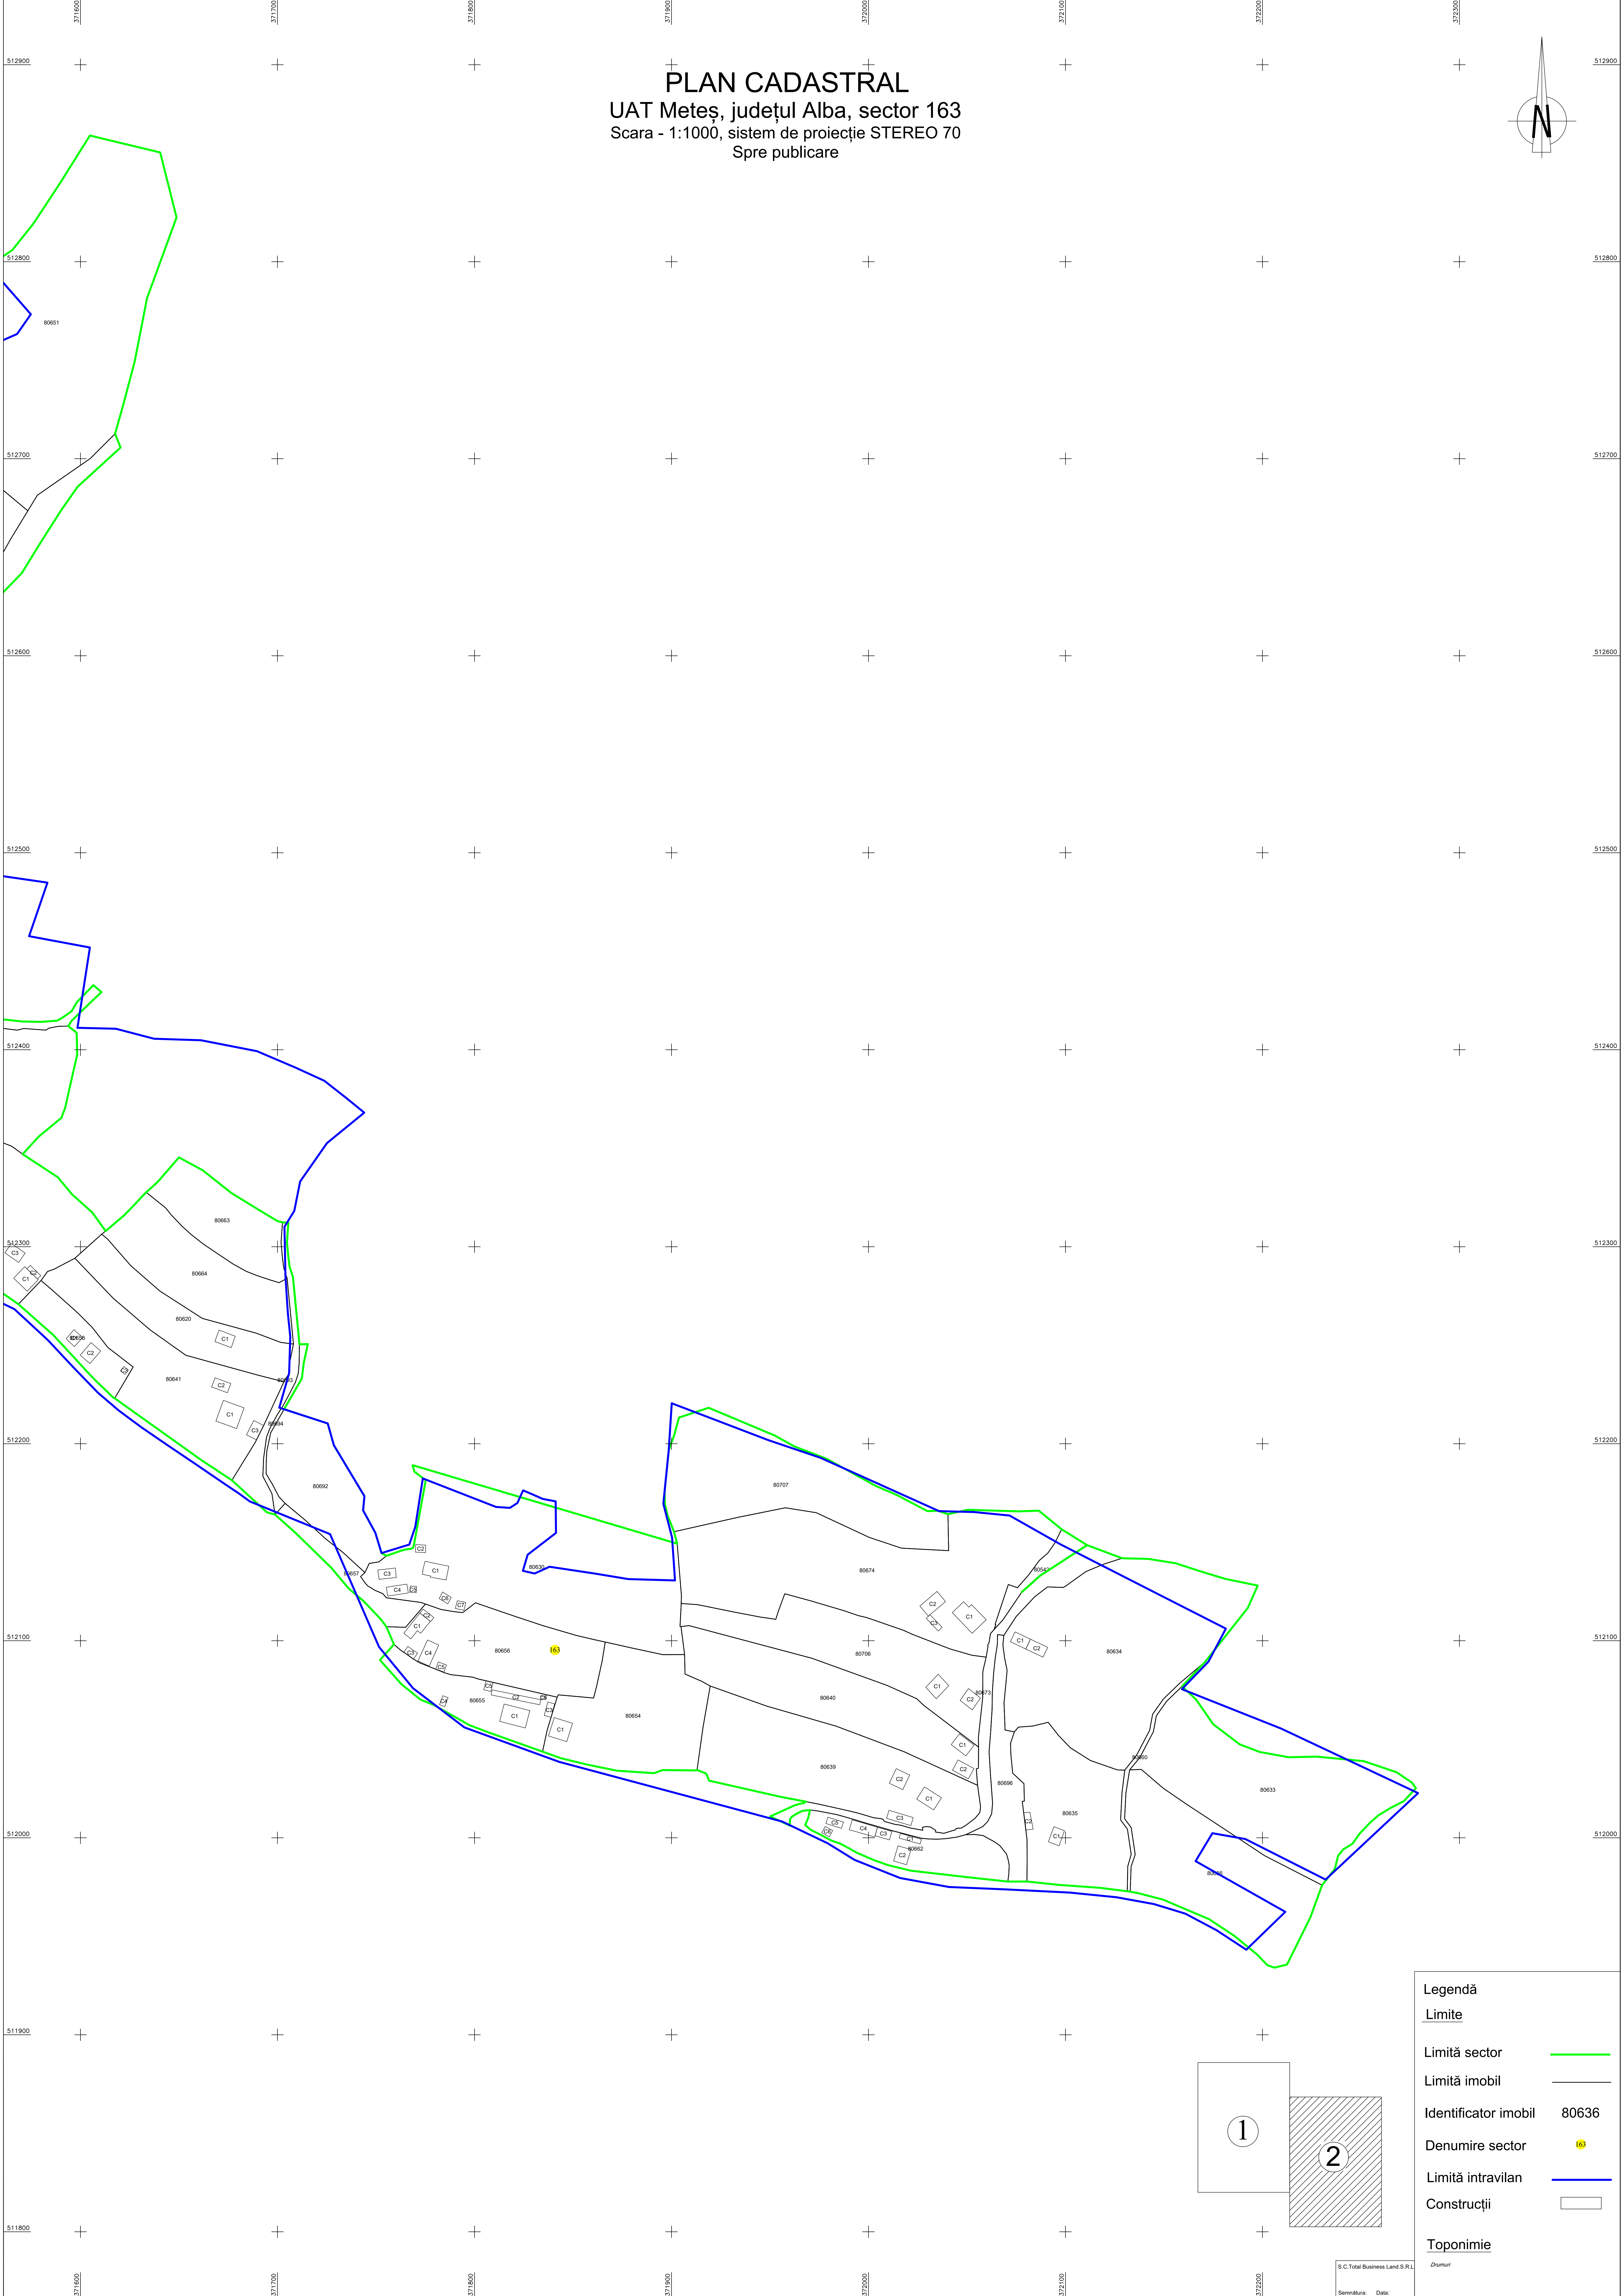

PLAN CADASTRAL  
UAT Meteș, județul Alba, sector 163  
Scara - 1:1000, sistem de proiecție STEREO 70  
Spre publicare

**Legendă**

Limite	
Limită sector	
Limită imobil	
Identificator imobil	80636
Denumire sector	
Limită intravilan	
Construcții	
Toponimie	