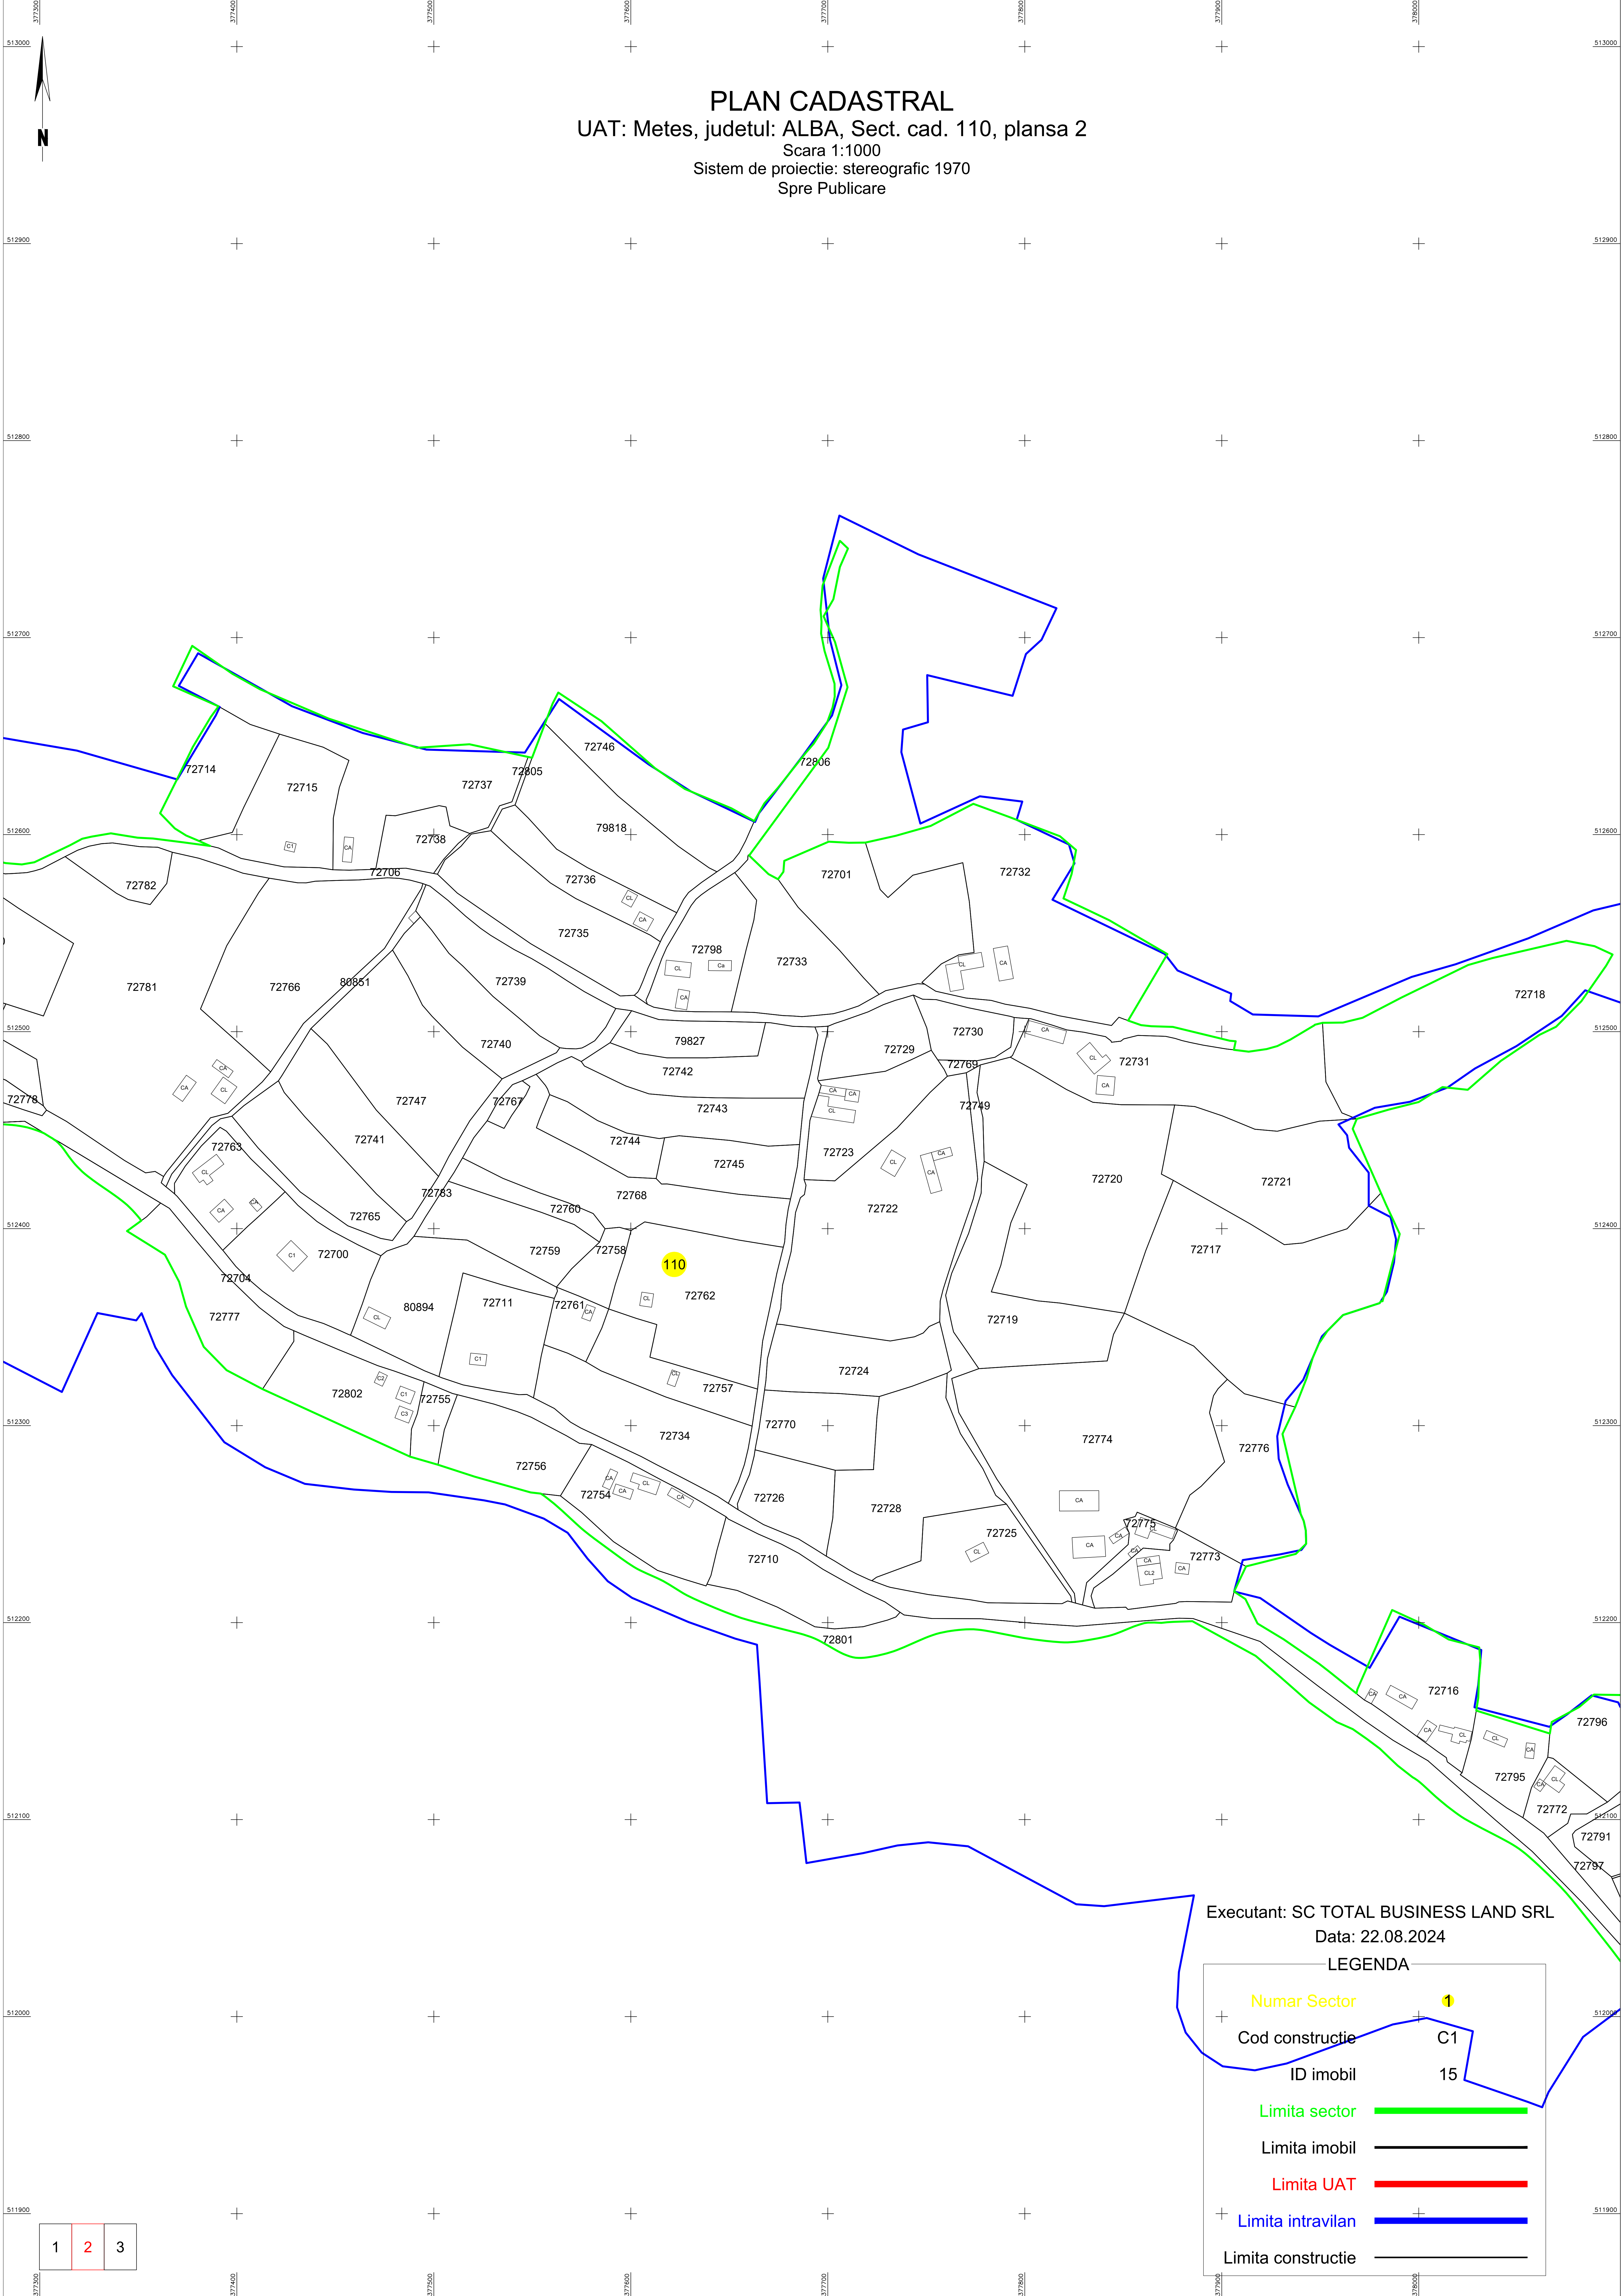

PLAN CADASTRAL
UAT: Metes, judetul: ALBA, Sect. cad. 110, plansa 2
Scara 1:1000
Sistem de proiectie: stereografic 1970
Spre Publicare

Executant: SC TOTAL BUSINESS LAND SRL
Data: 22.08.2024

LEGENDA

Numar Sector	1
Cod constructie	C1
ID imobil	15
Limita sector	
Limita imobil	
Limita UAT	
Limita intravilan	
Limita constructie	