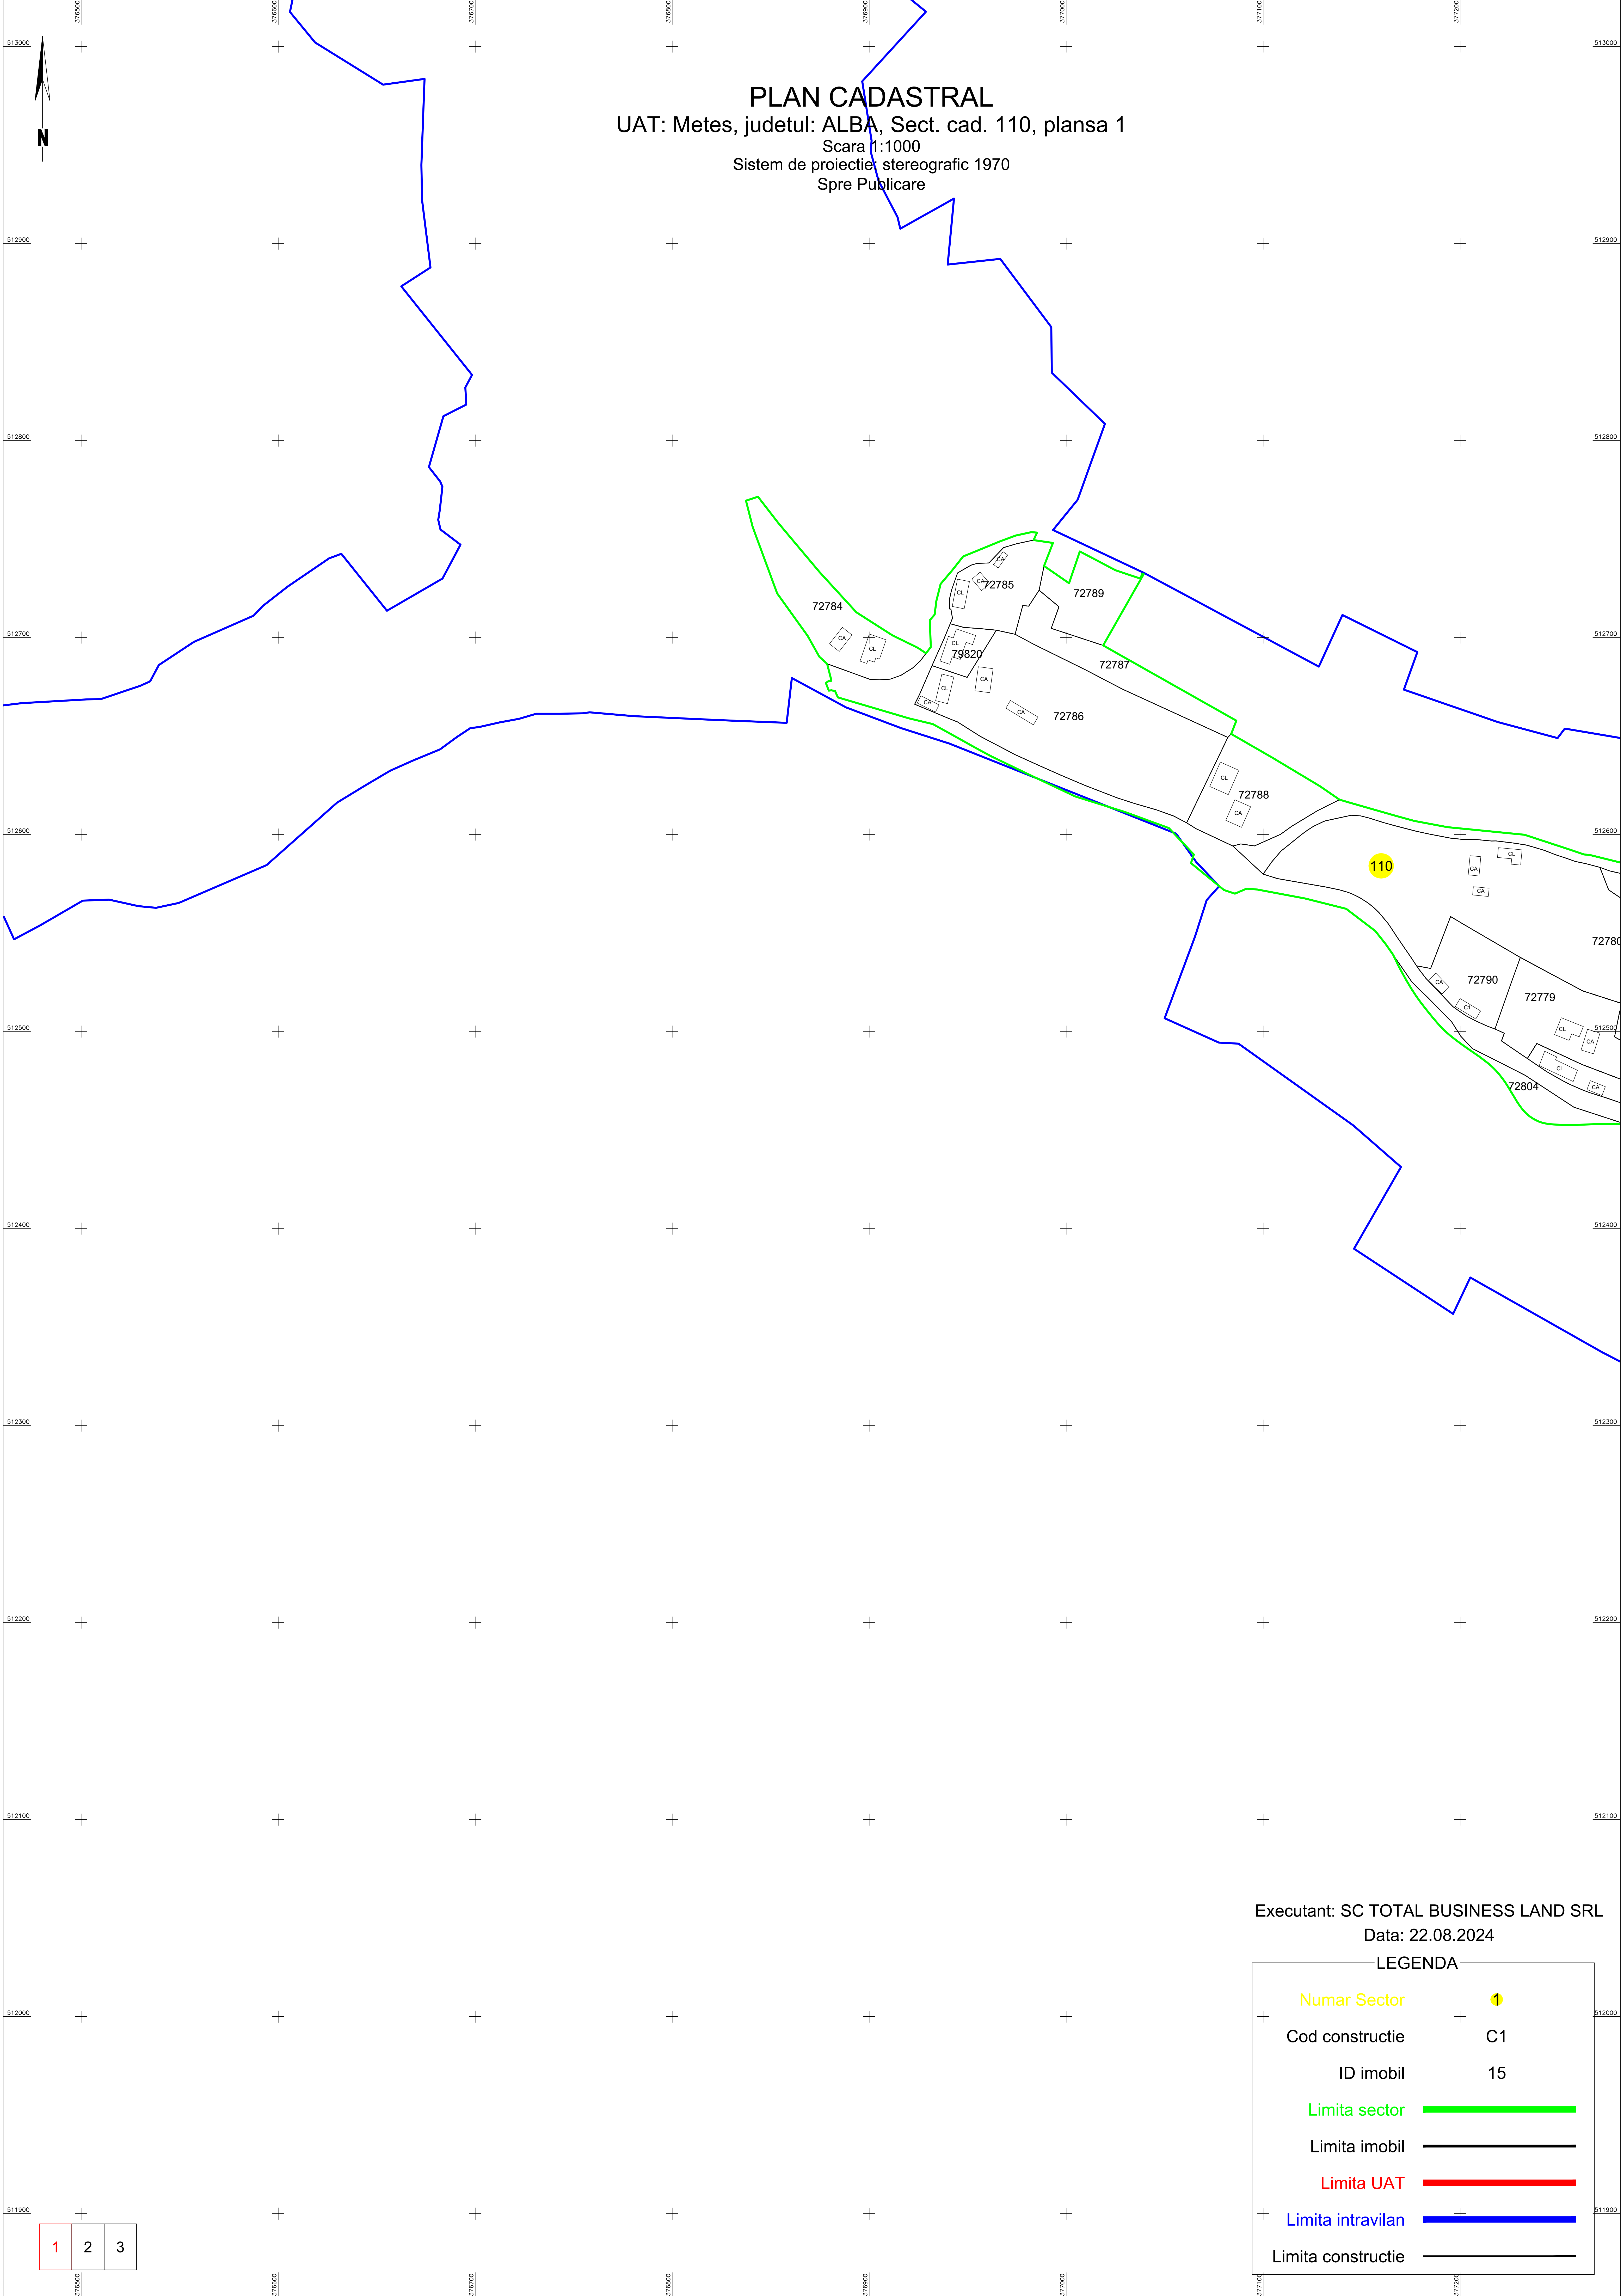

PLAN CADASTRAL
UAT: Metes, judetul: ALBA, Sect. cad. 110, plansa 1
Scara 1:1000
Sistem de proiectie stereografic 1970
Spre Publicare

Executant: SC TOTAL BUSINESS LAND SRL
Data: 22.08.2024

LEGENDA

Numar Sector	1
Cod constructie	C1
ID imobil	15
Limita sector	
Limita imobil	
Limita UAT	
Limita intravilan	
Limita constructie	