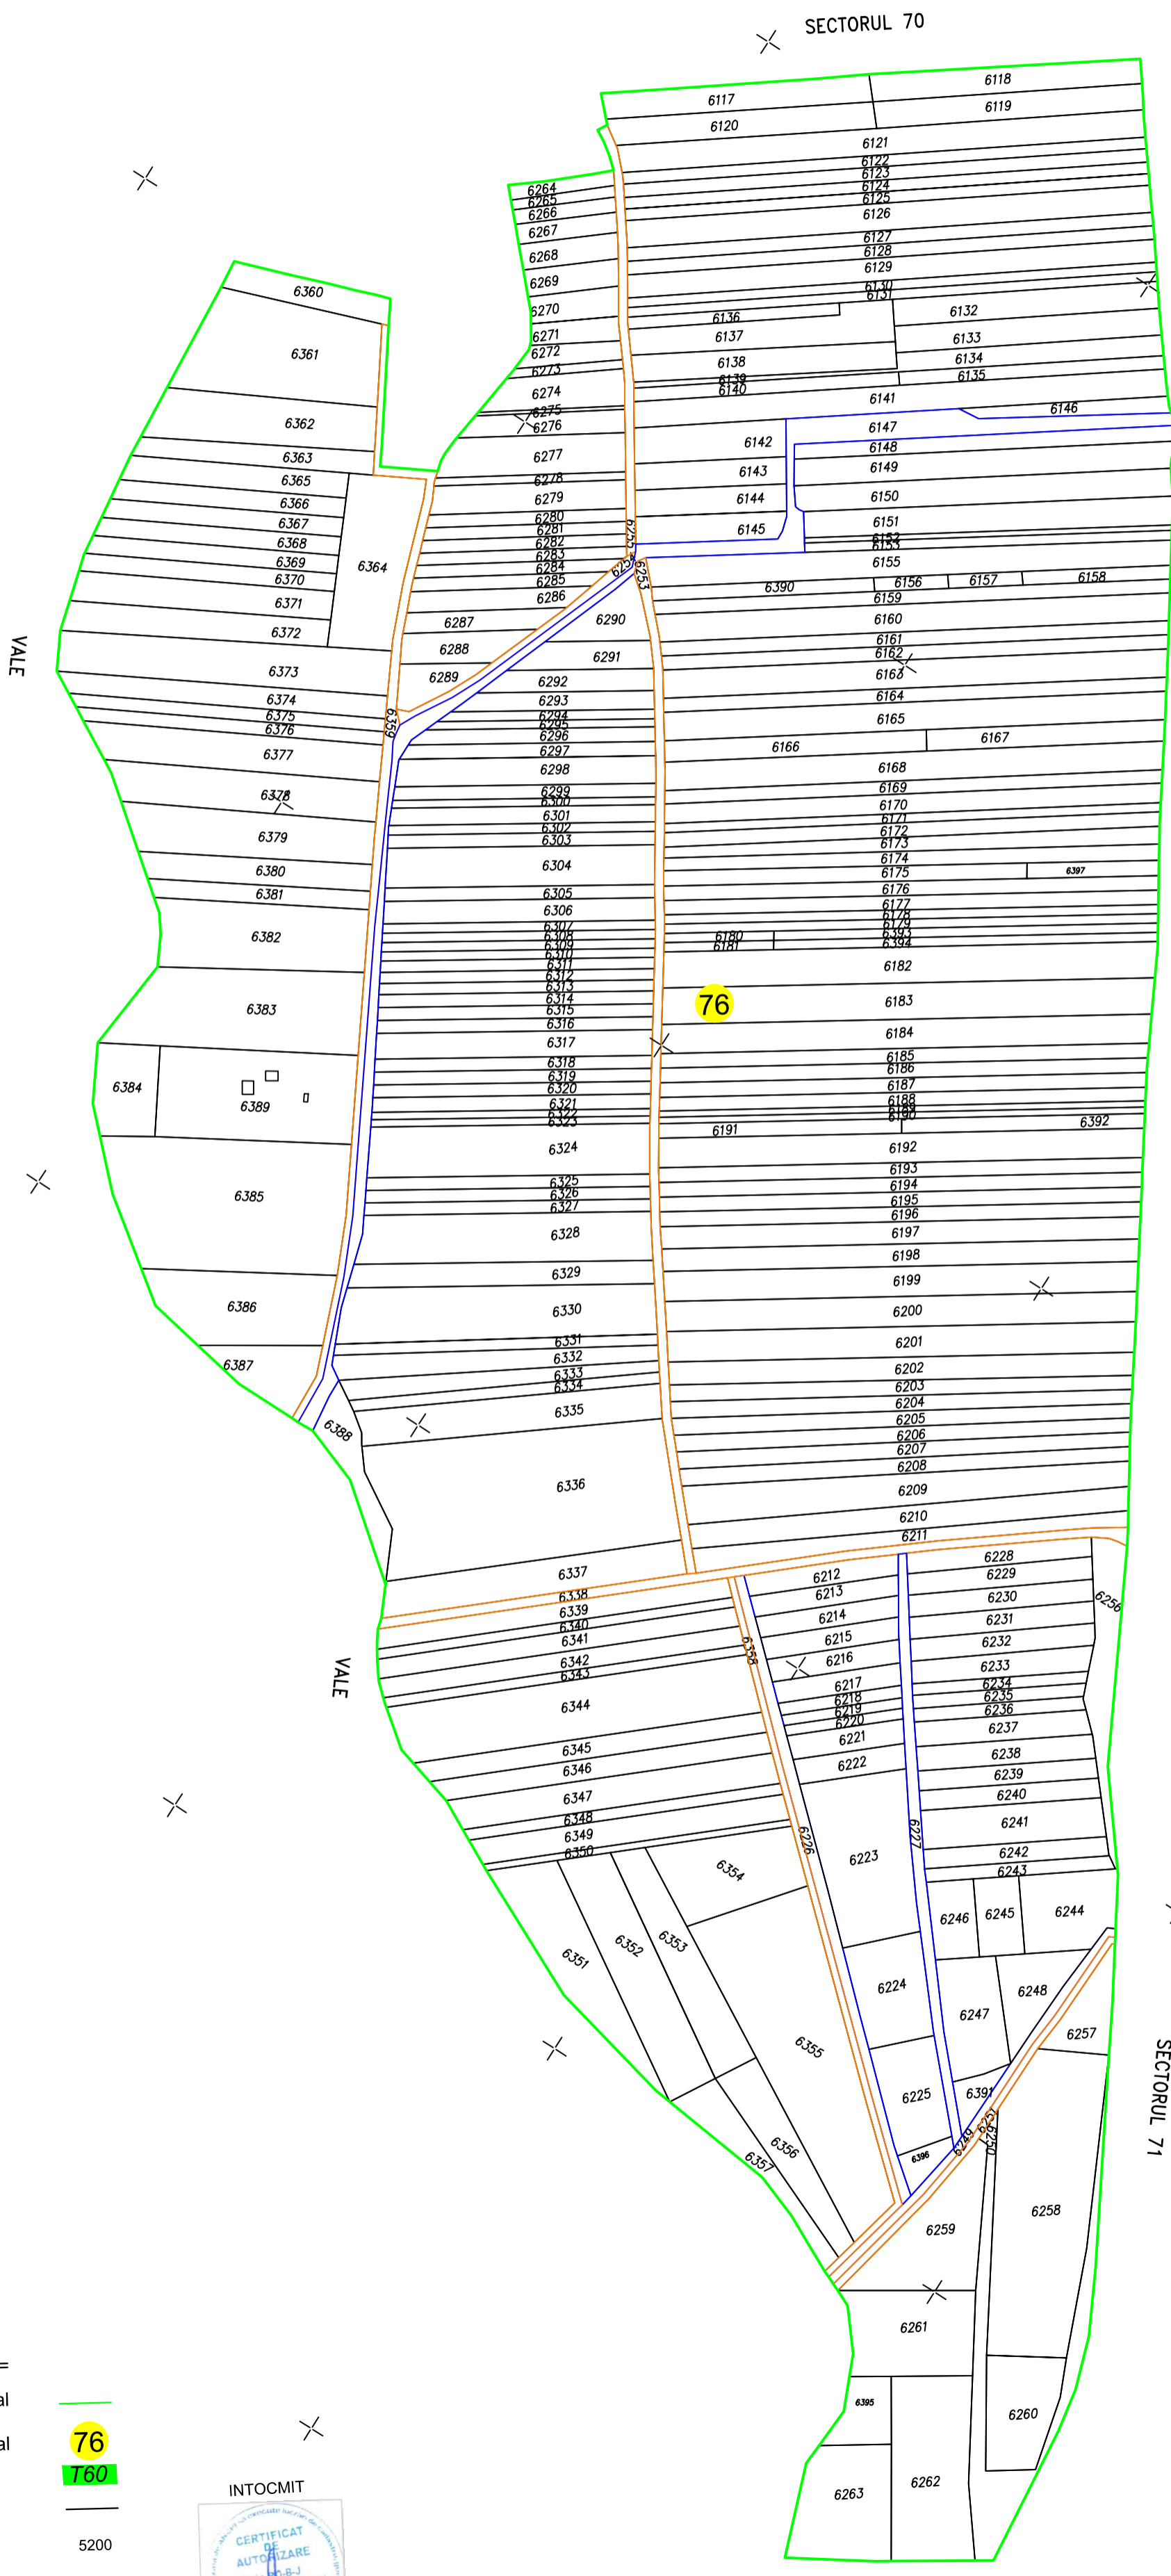

PLAN CADASTRAL

U.A.T. GALDA DE JOS, JUDETUL ALBA

Sector 76

Scara 1:2000

Sistem de proiectie STEREO 70
COPIE SPRE PUBLICARE

- =LEGENDA=
Limita sector cadastral
Numar sector cadastral
Numar tarla
Limita imobil
ID imobil
Limita constructie
Hidrografie
Drum

76

760

5200

—

—

—

SECTORUL 74