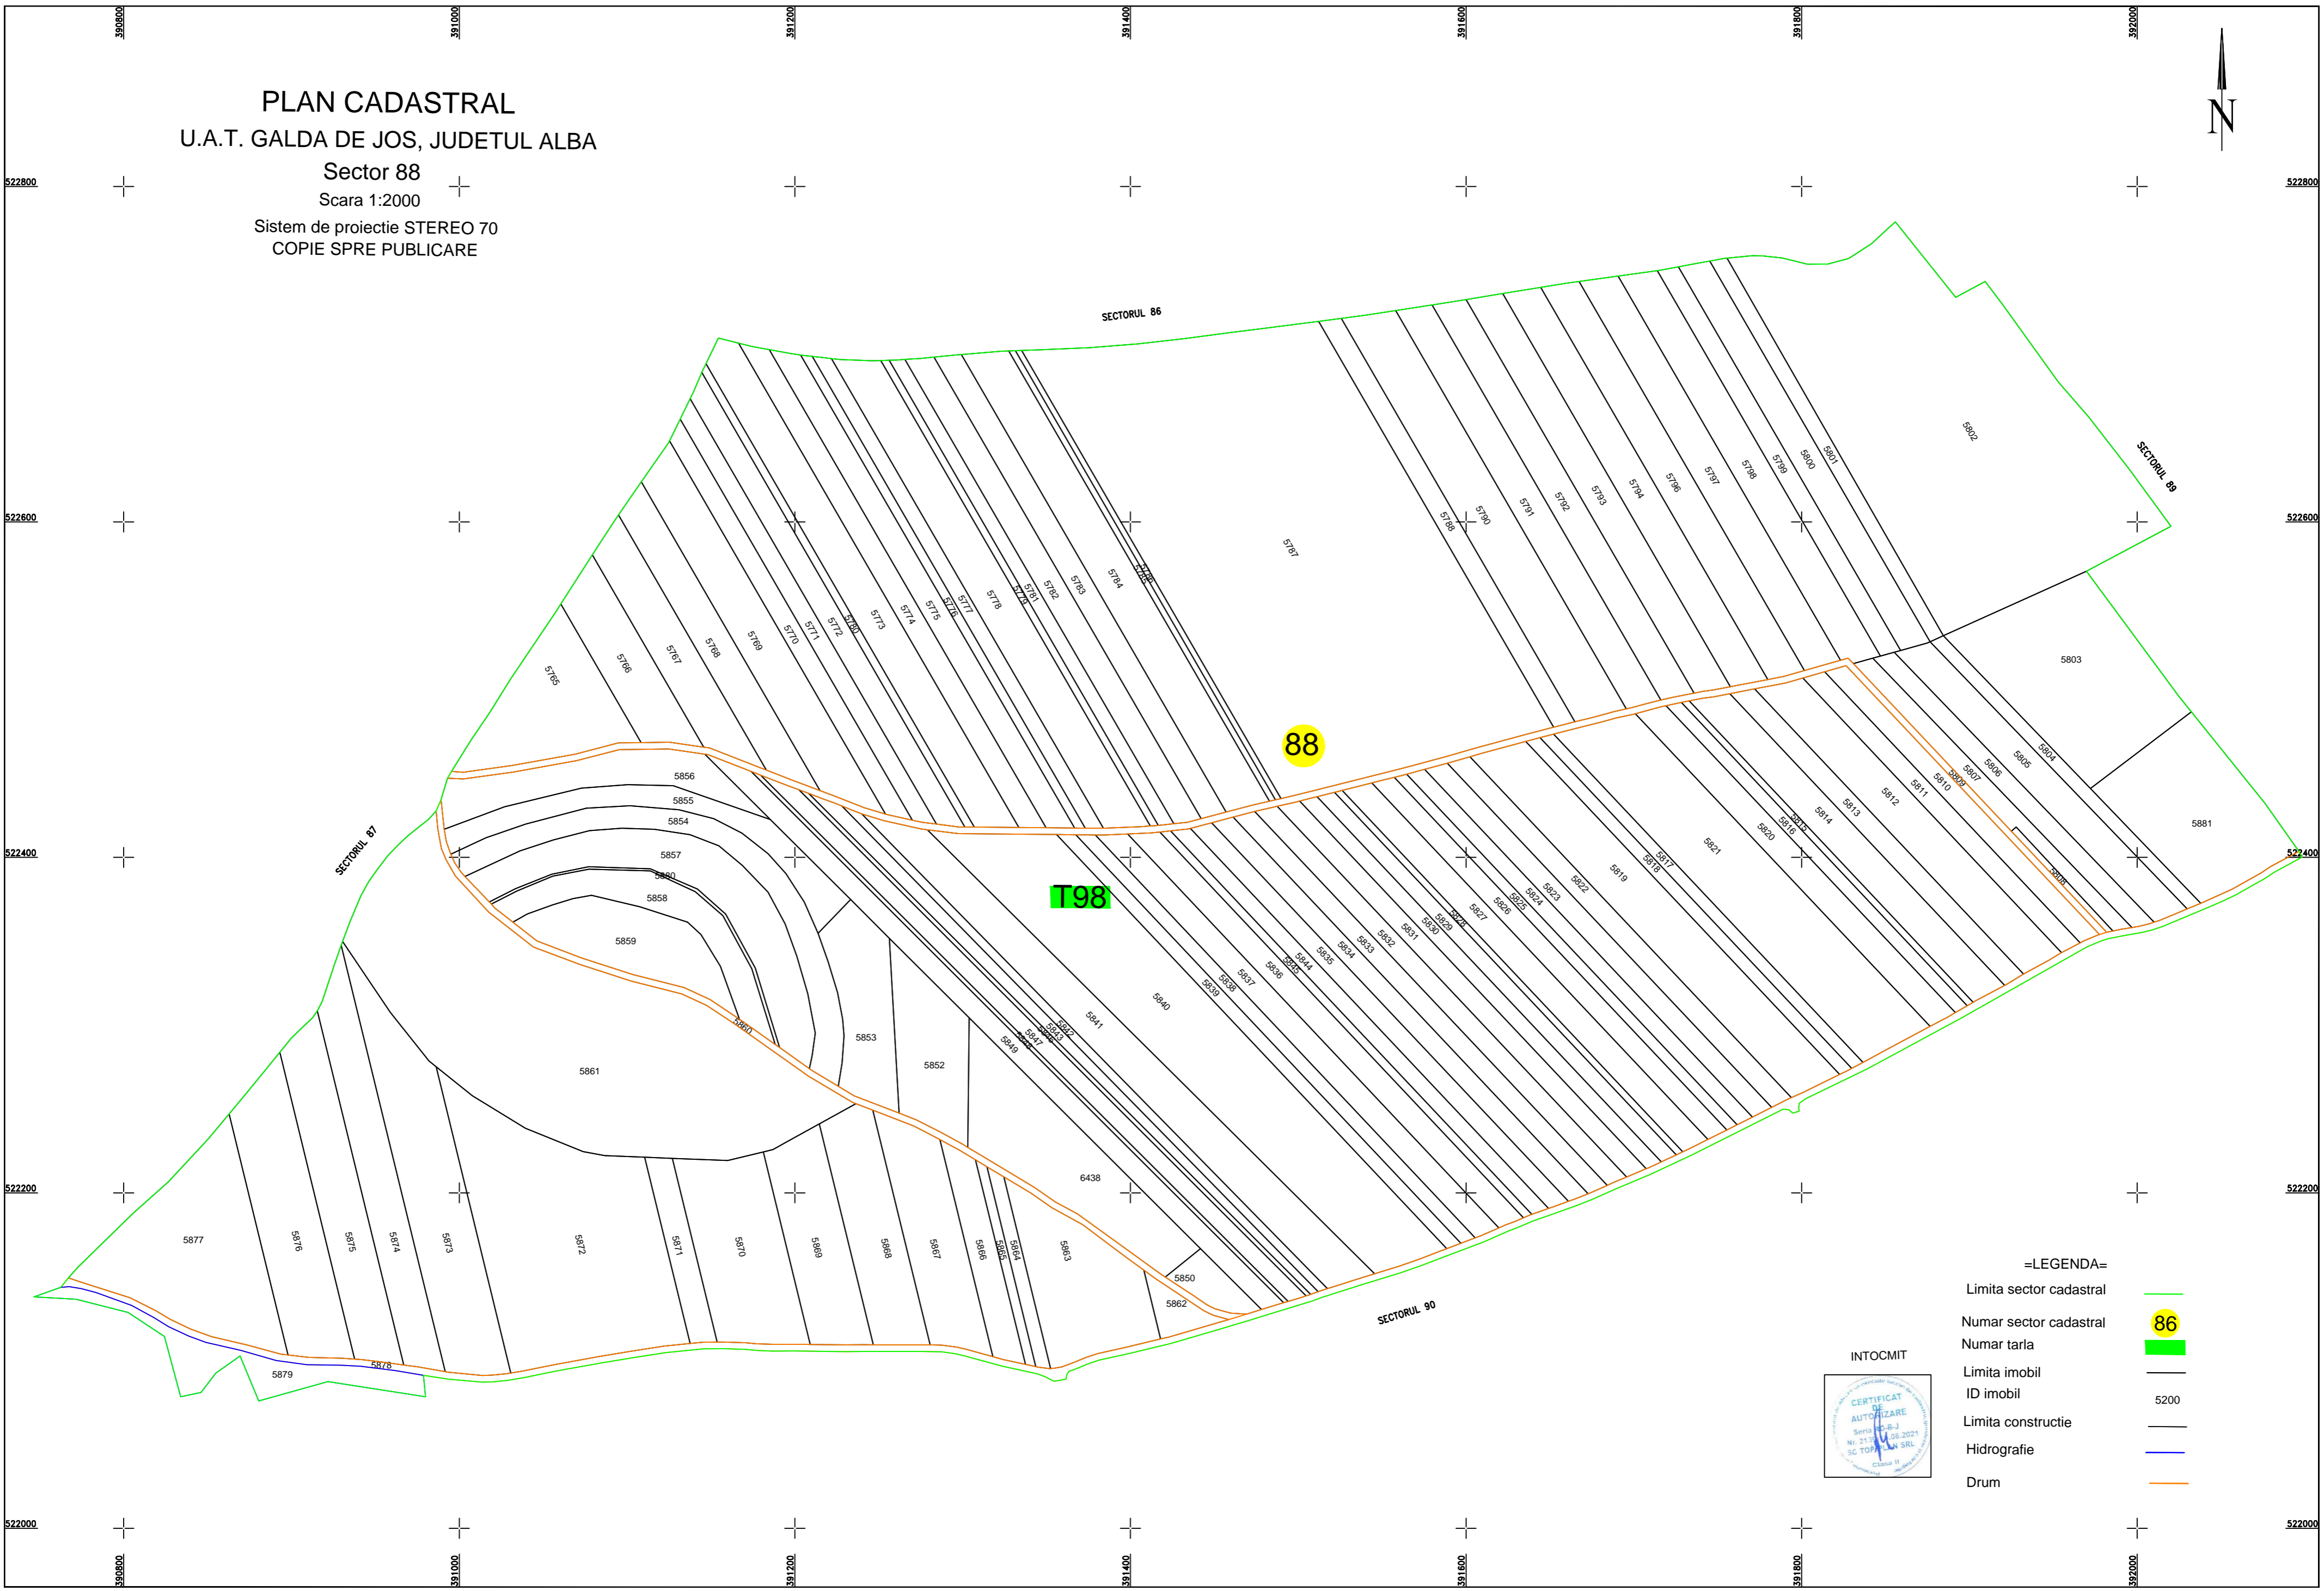

PLAN CADASTRAL
 U.A.T. GALDA DE JOS, JUDETUL ALBA
 Sector 88
 Scara 1:2000
 Sistem de proiectie STEREO 70
 COPIE SPRE PUBLICARE

- =LEGENDA=
- Limita sector cadastral —
 - Numar sector cadastral 86
 - Numar tarla
 - Limita imobil
 - ID imobil 5200
 - Limita constructie
 - Hidrografie
 - Drum