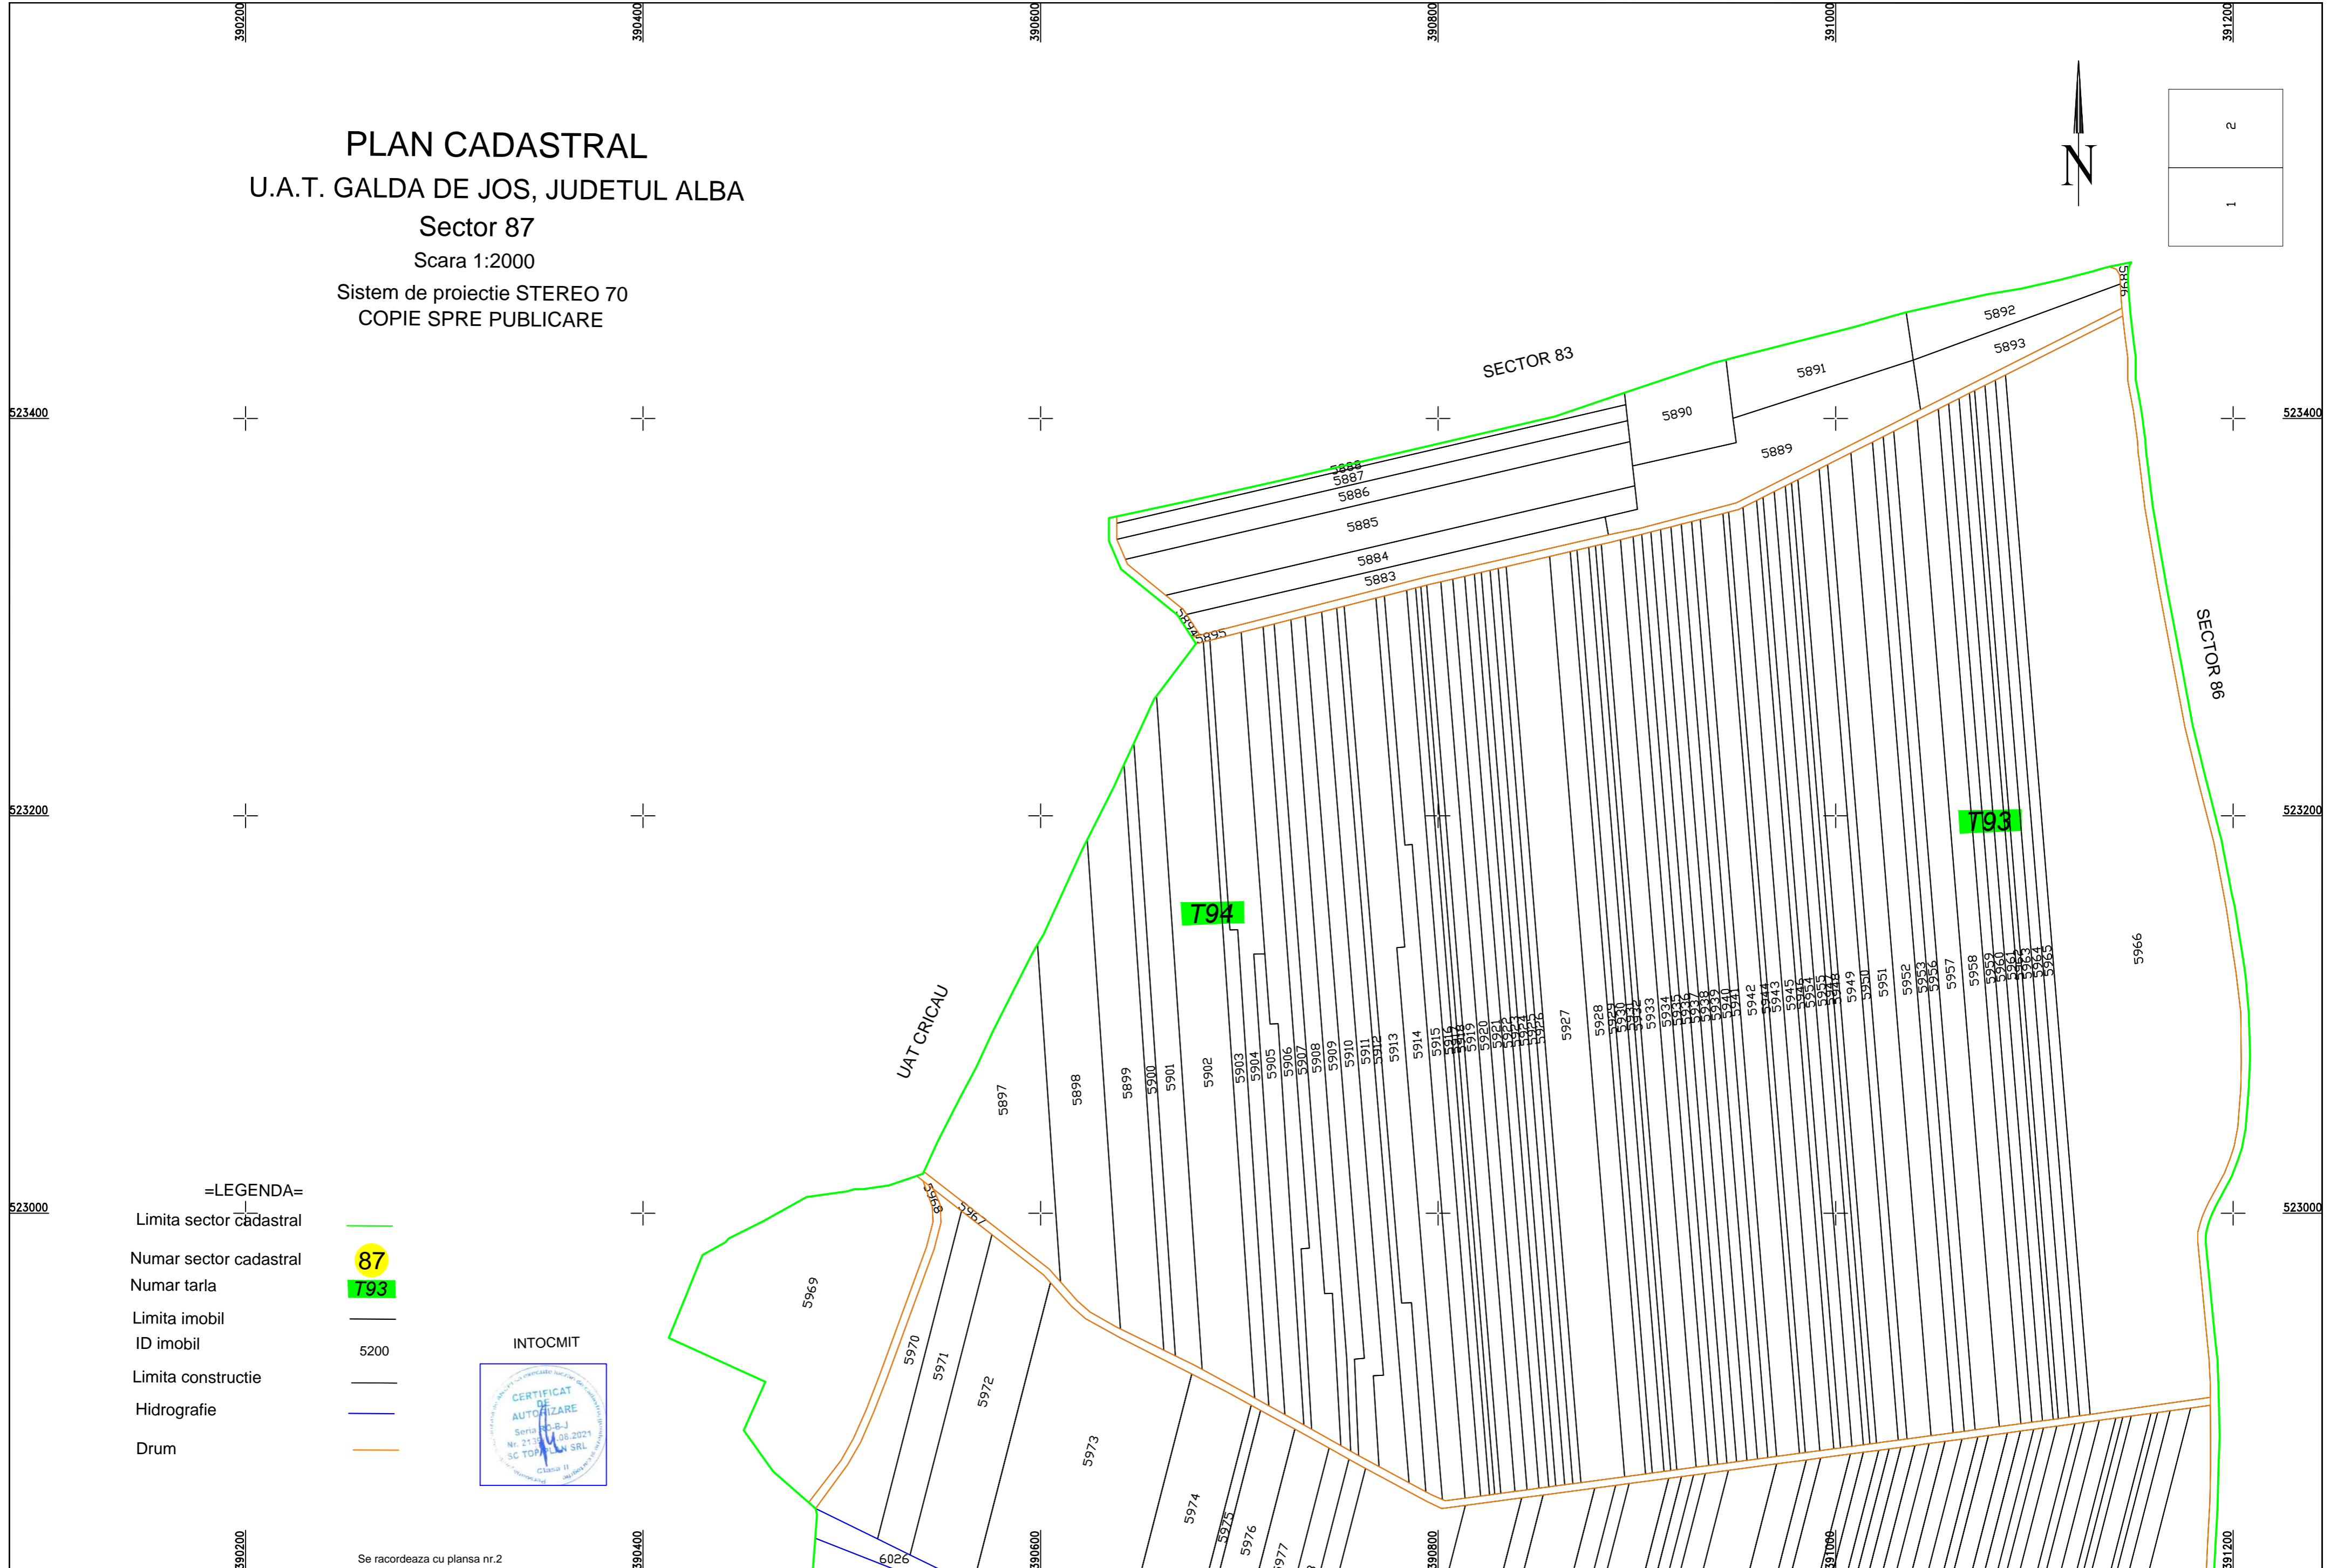

PLAN CADASTRAL
 U.A.T. GALDA DE JOS, JUDETUL ALBA
 Sector 87
 Scara 1:2000
 Sistem de proiectie STEREO 70
 COPIE SPRE PUBLICARE

=LEGENDA=

- Limita sector cadastral
- Numar sector cadastral
- Numar tarla
- Limita imobil
- ID imobil
- Limita constructie
- Hidrografie
- Drum

87
793

Se racordeaza cu plansa nr.2