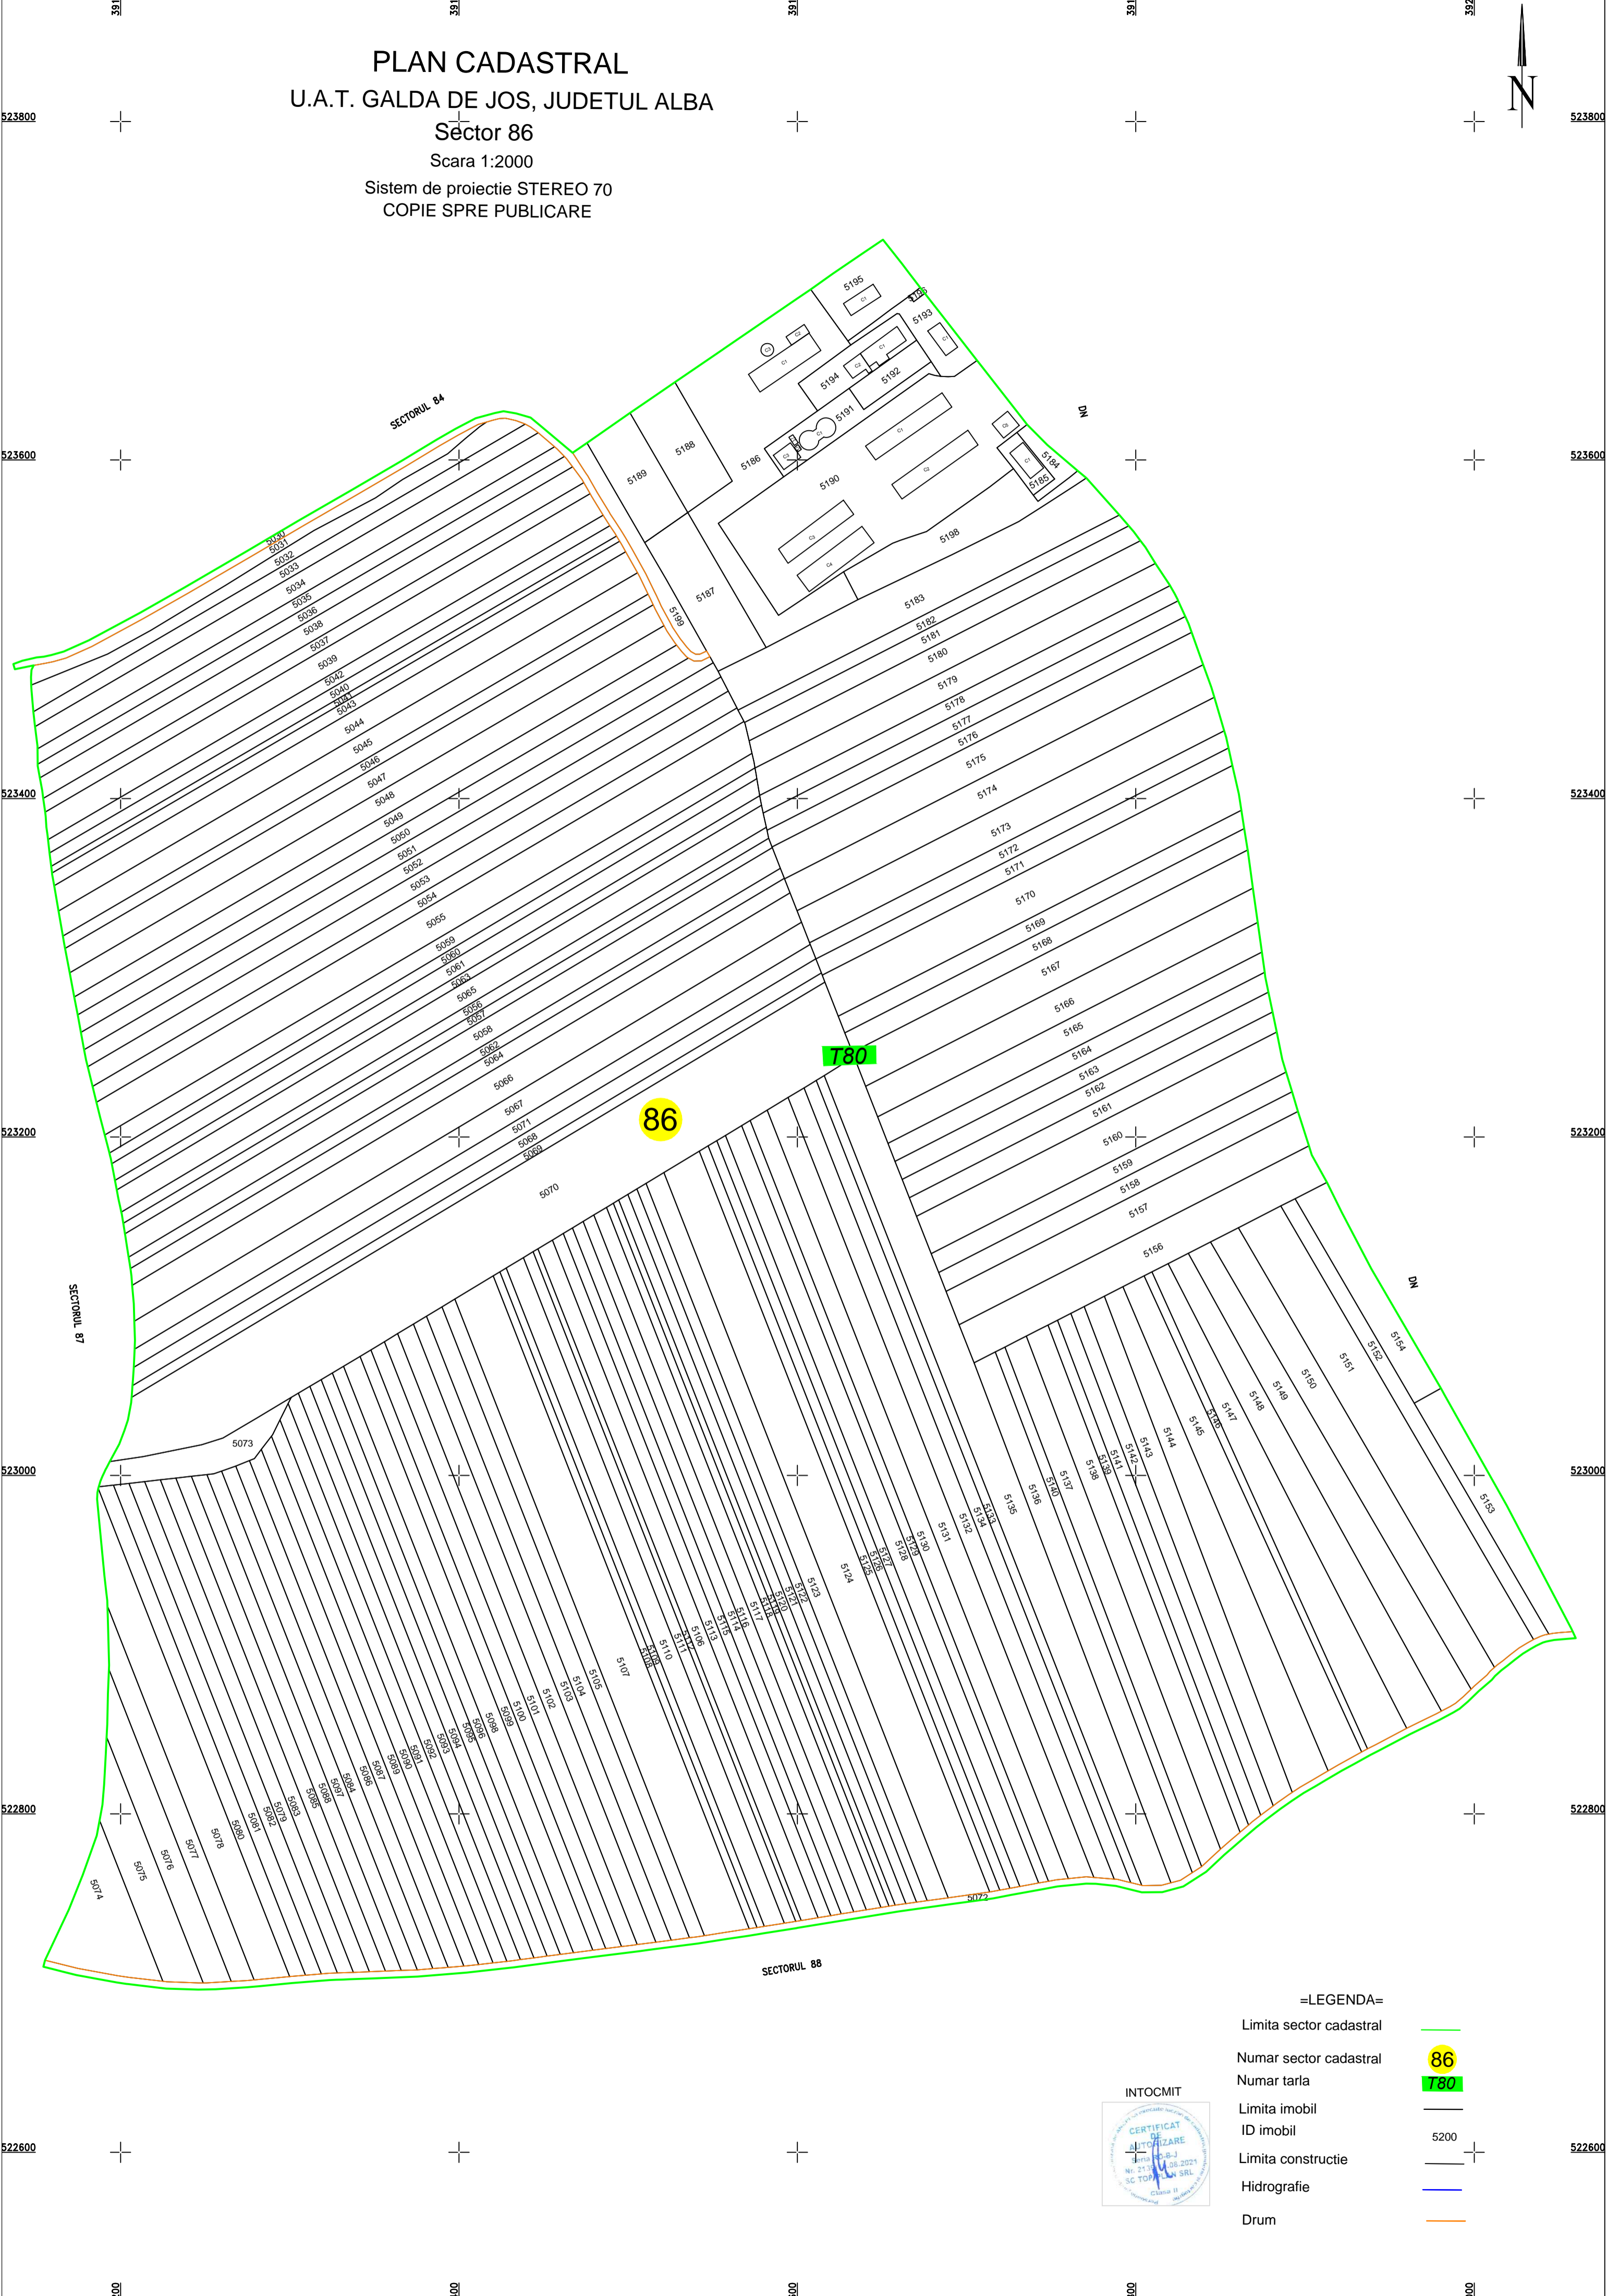

PLAN CADASTRAL  
U.A.T. GALDA DE JOS, JUDETUL ALBA  
Sector 86  
Scara 1:2000  
Sistem de proiectie STEREO 70  
COPIE SPRE PUBLICARE

=LEGENDA=

- Limita sector cadastral 
- Numar sector cadastral 
- Numar tarla 
- Limita imobil 
- ID imobil 
- Limita constructie 
- Hidrografie 
- Drum 