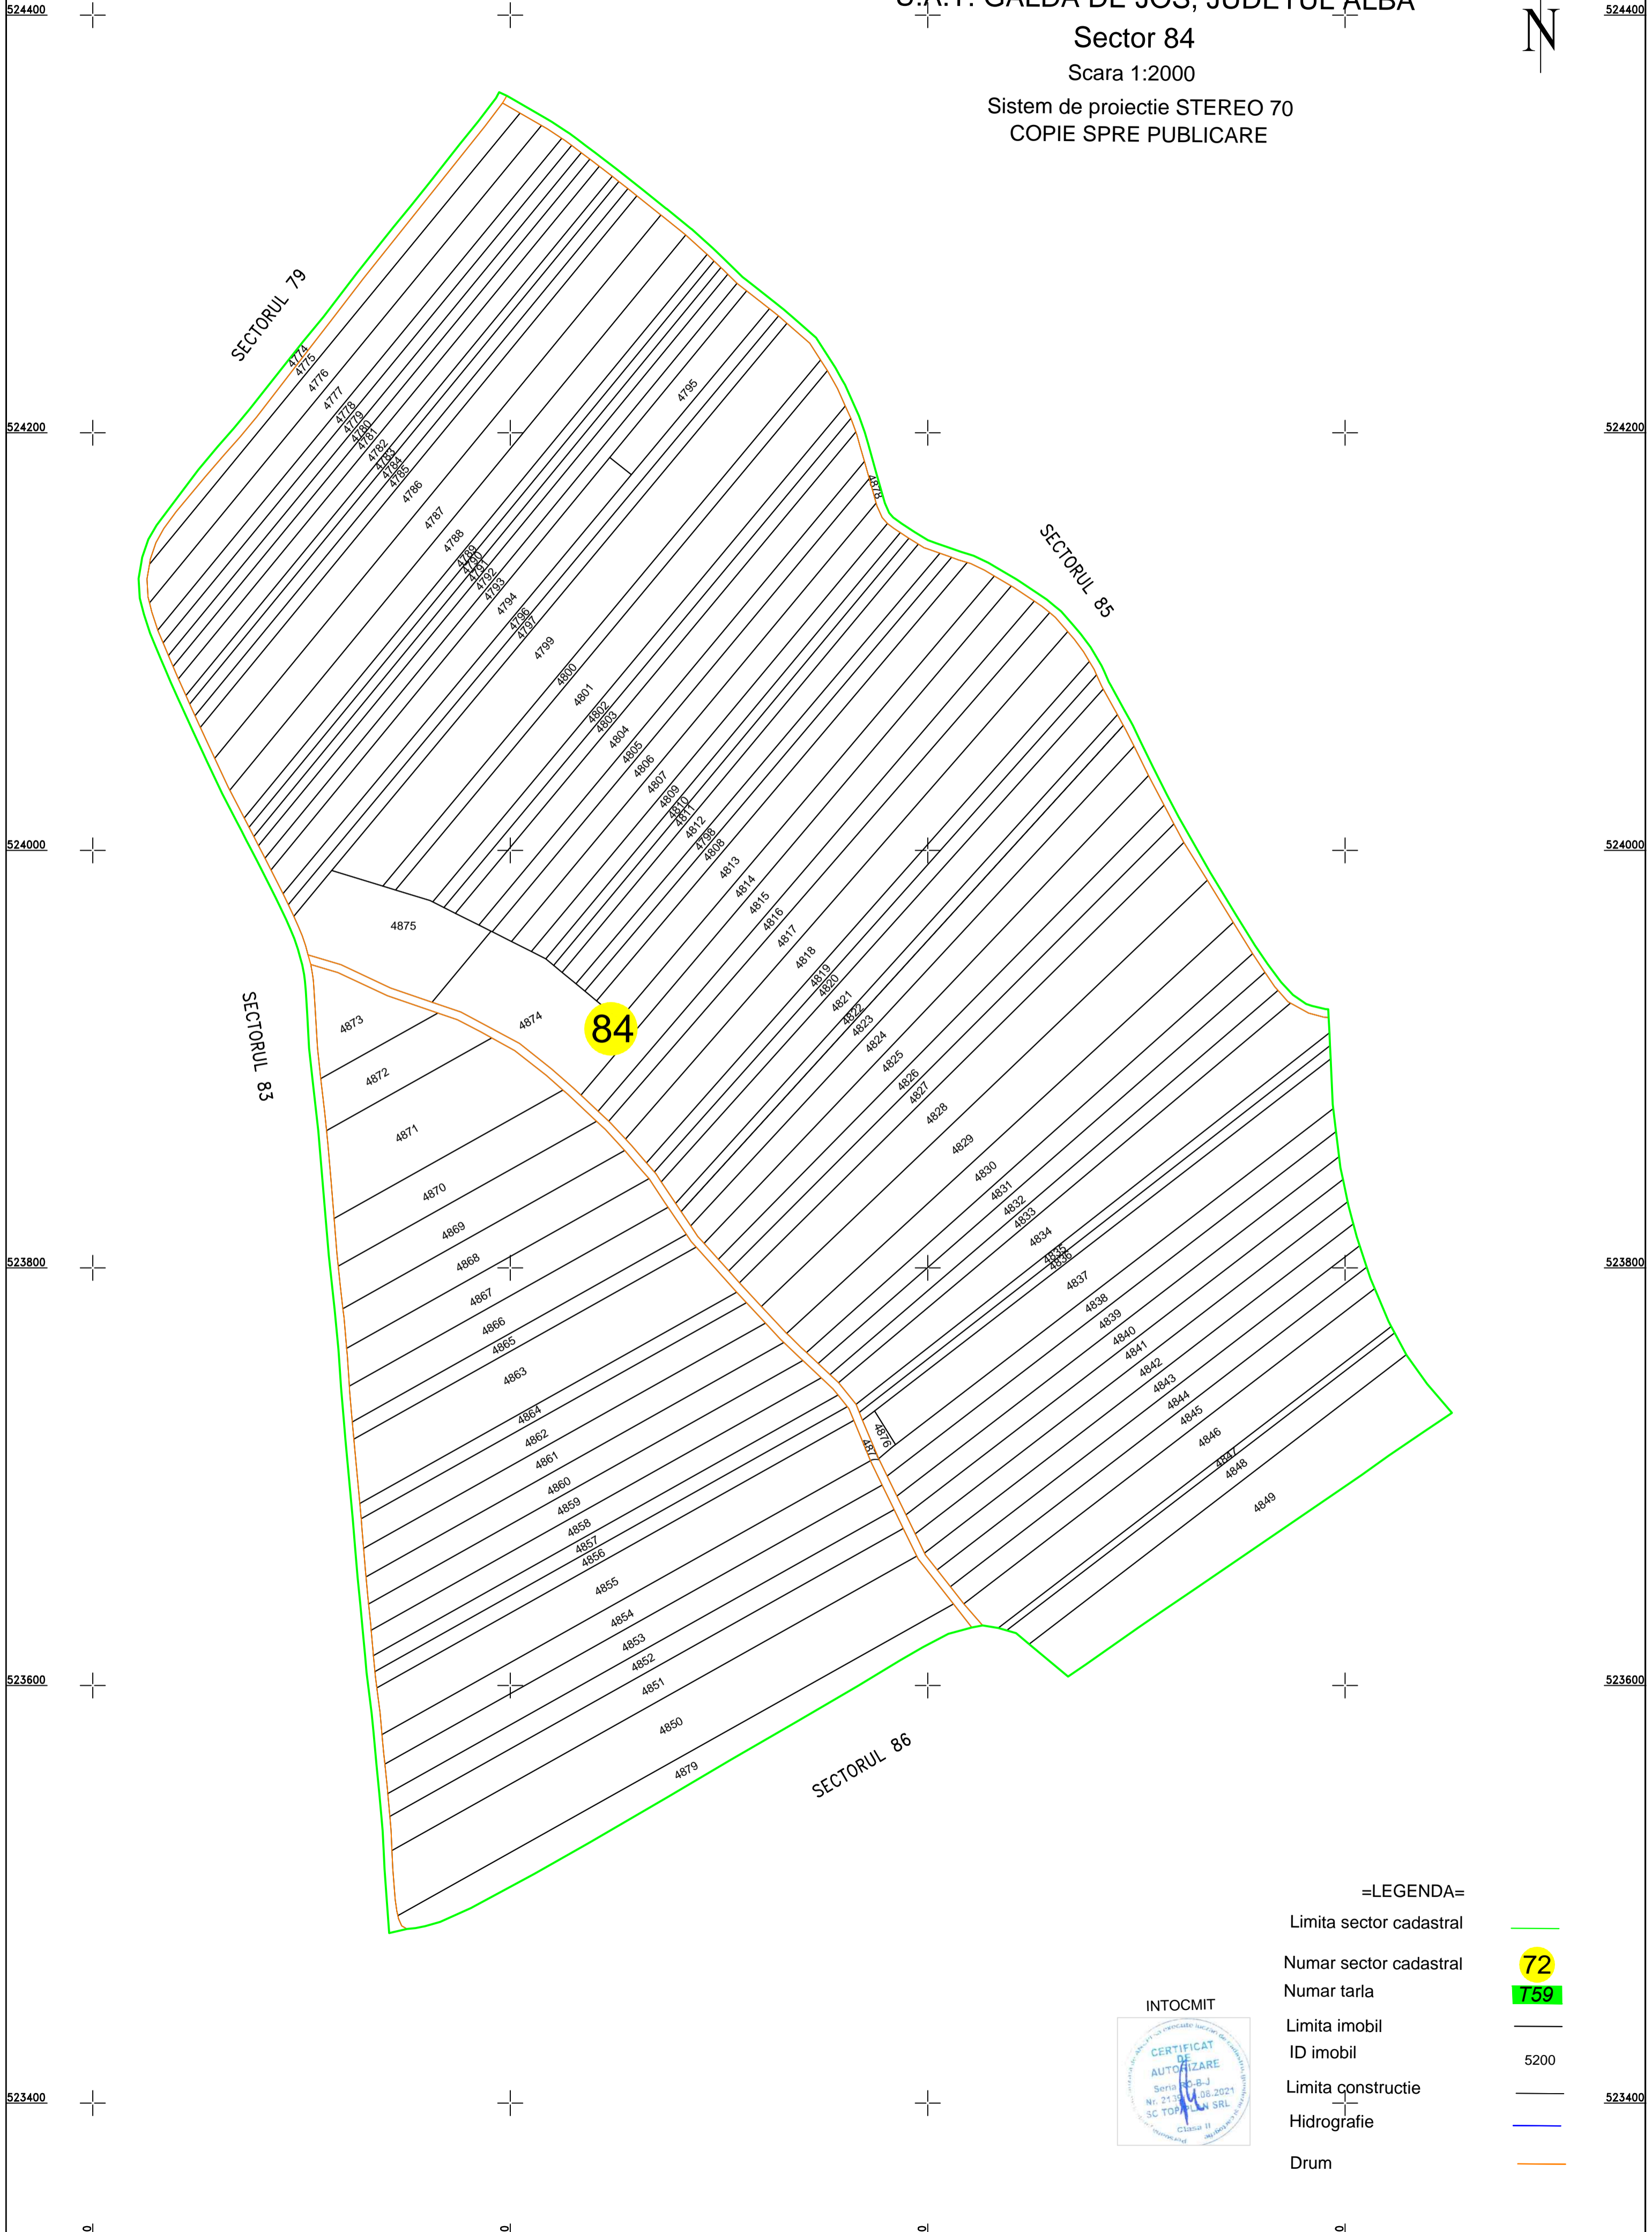

PLAN CADASTRAL
U.A.T. GALDA DE JOS, JUDETUL ALBA
Sector 84
Scara 1:2000
Sistem de proiectie STEREO 70
COPIE SPRE PUBLICARE

84

=LEGENDA=

- Limita sector cadastral 
- Numar sector cadastral 
- Numar tarla 
- Limita imobil 
- ID imobil 
- Limita constructie 
- Hidrografie 
- Drum 