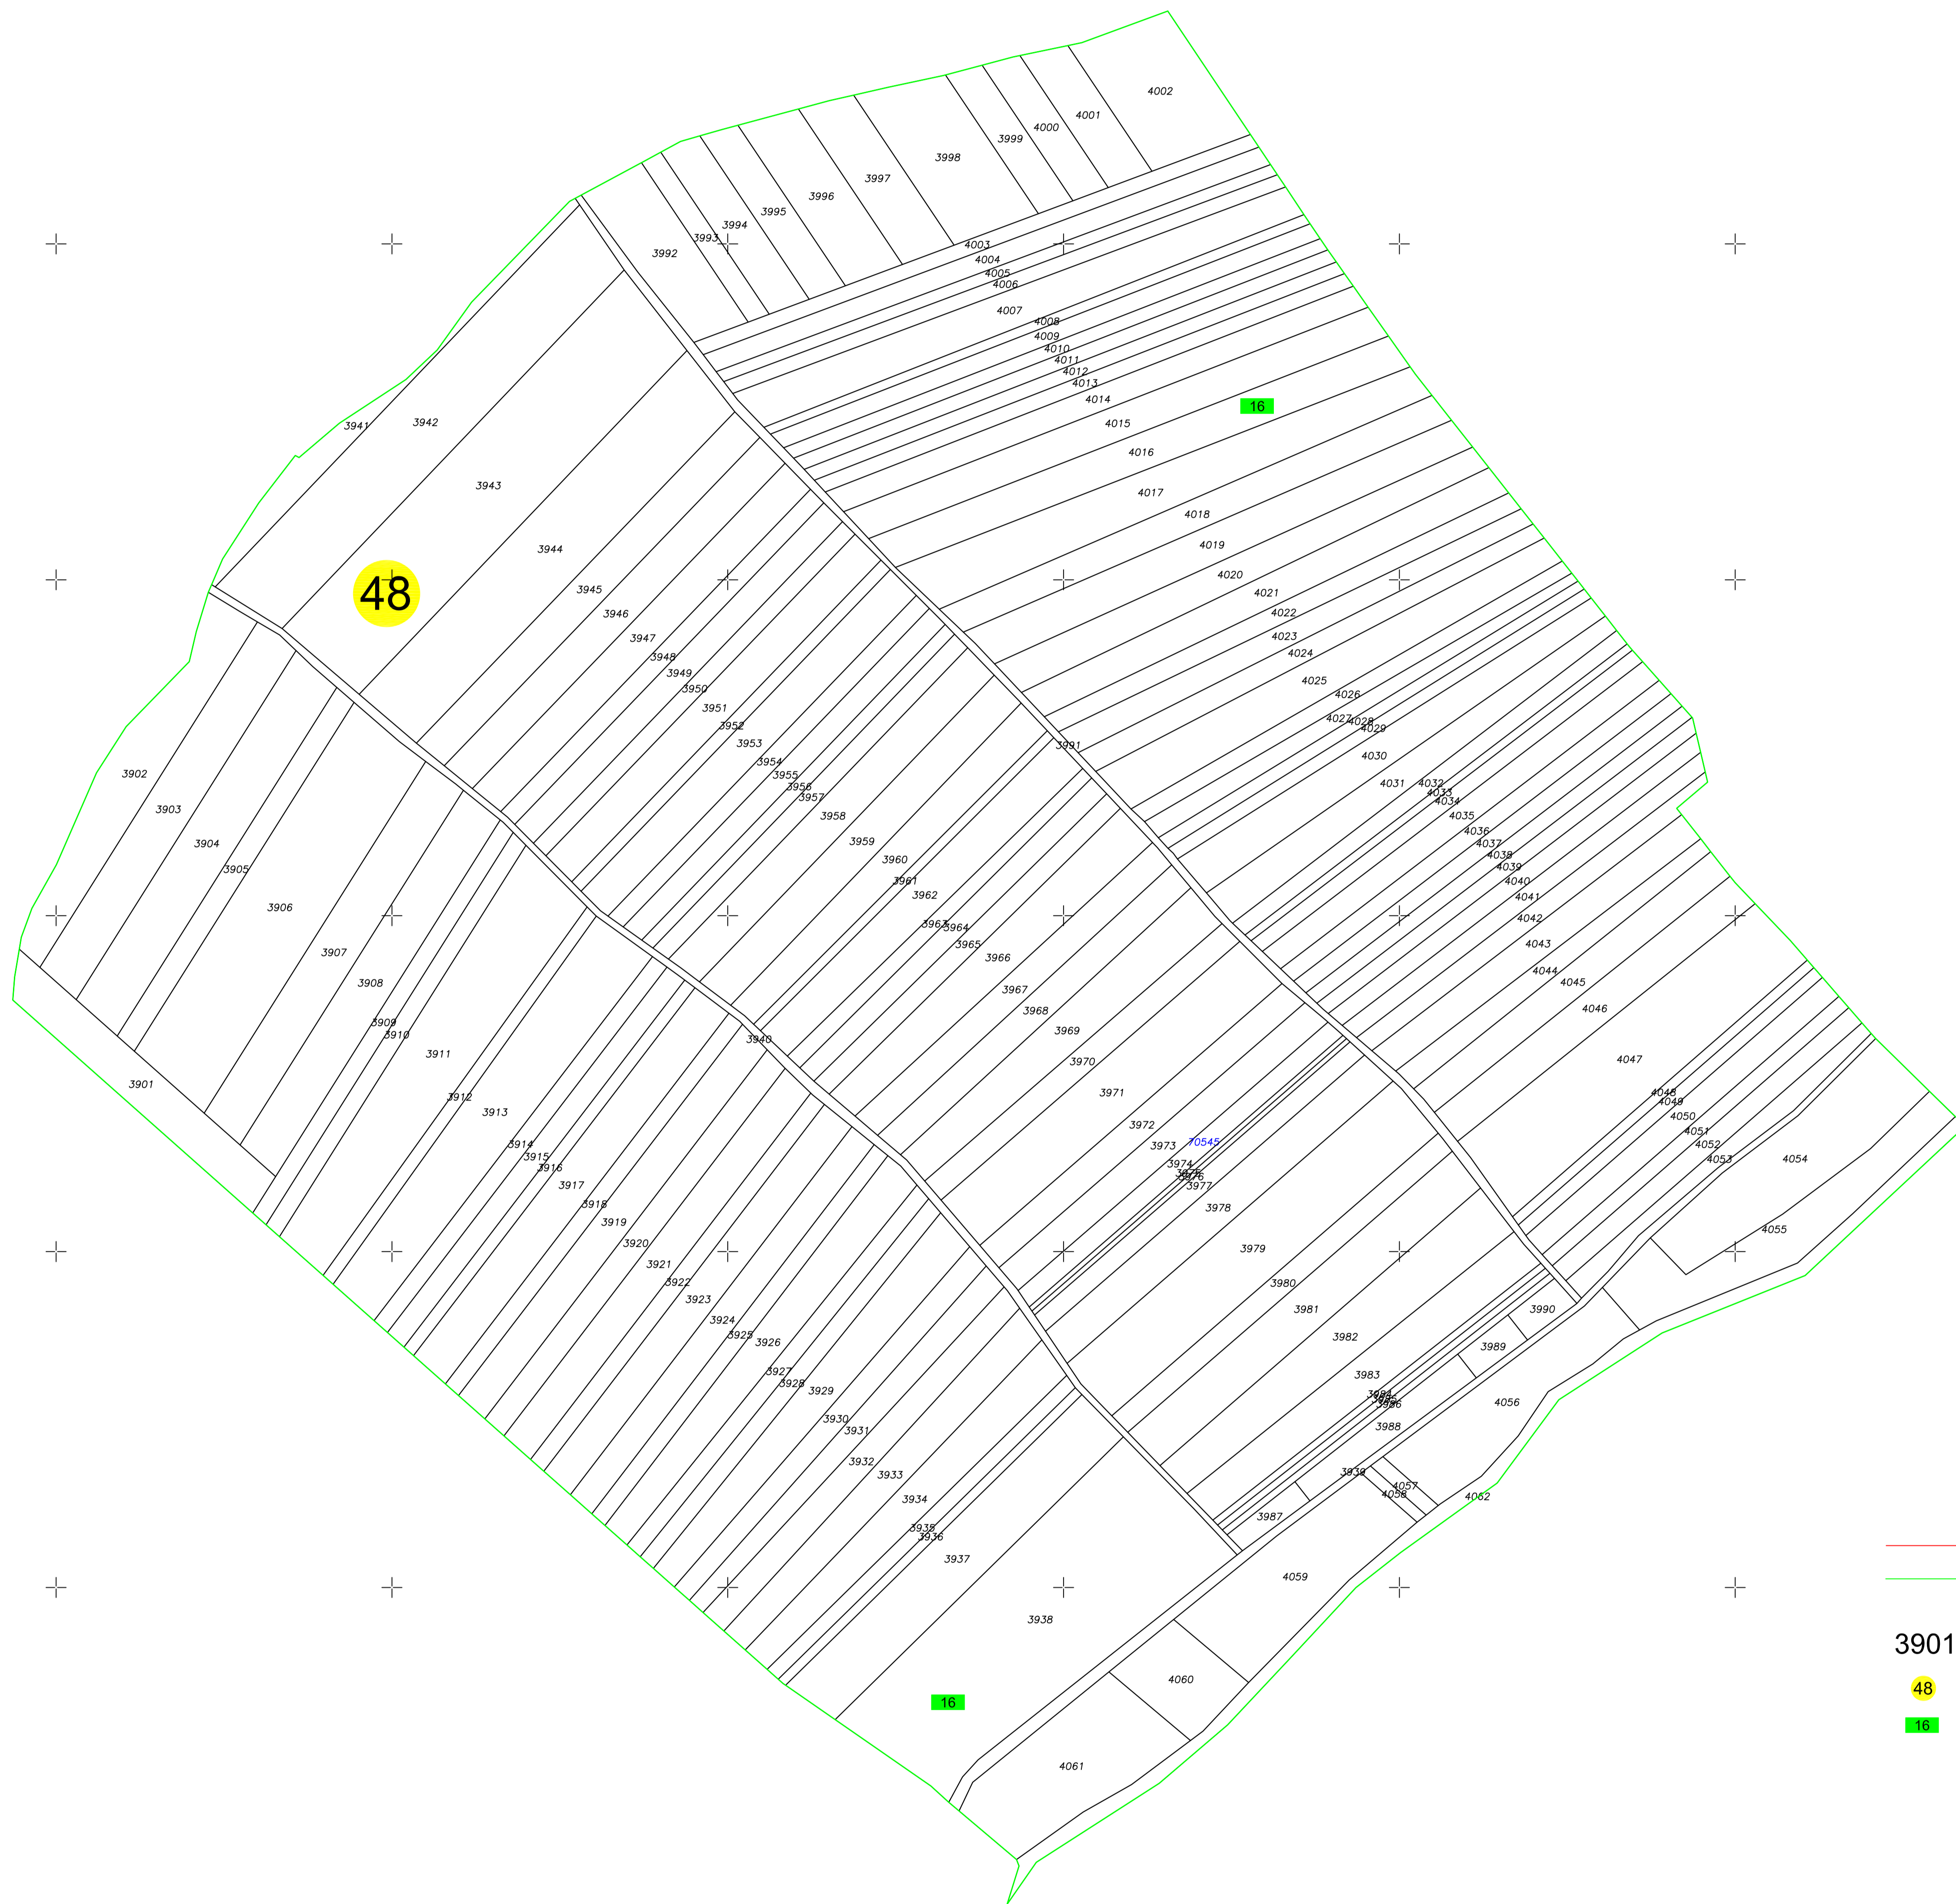

PLAN CADASTRAL

UAT CERGĂU

Sector Cadastral 48

Scara 1:2000 sistem de proiecție STEREO 70
COPIE SPRE PUBLICARE

- Legenda
- Limita UAT
 - Limita sector cadastral
 - Limita imobil
 - 3901 ID imobil
 - 48 Nr. Sector
 - 116 Nr. Tarla