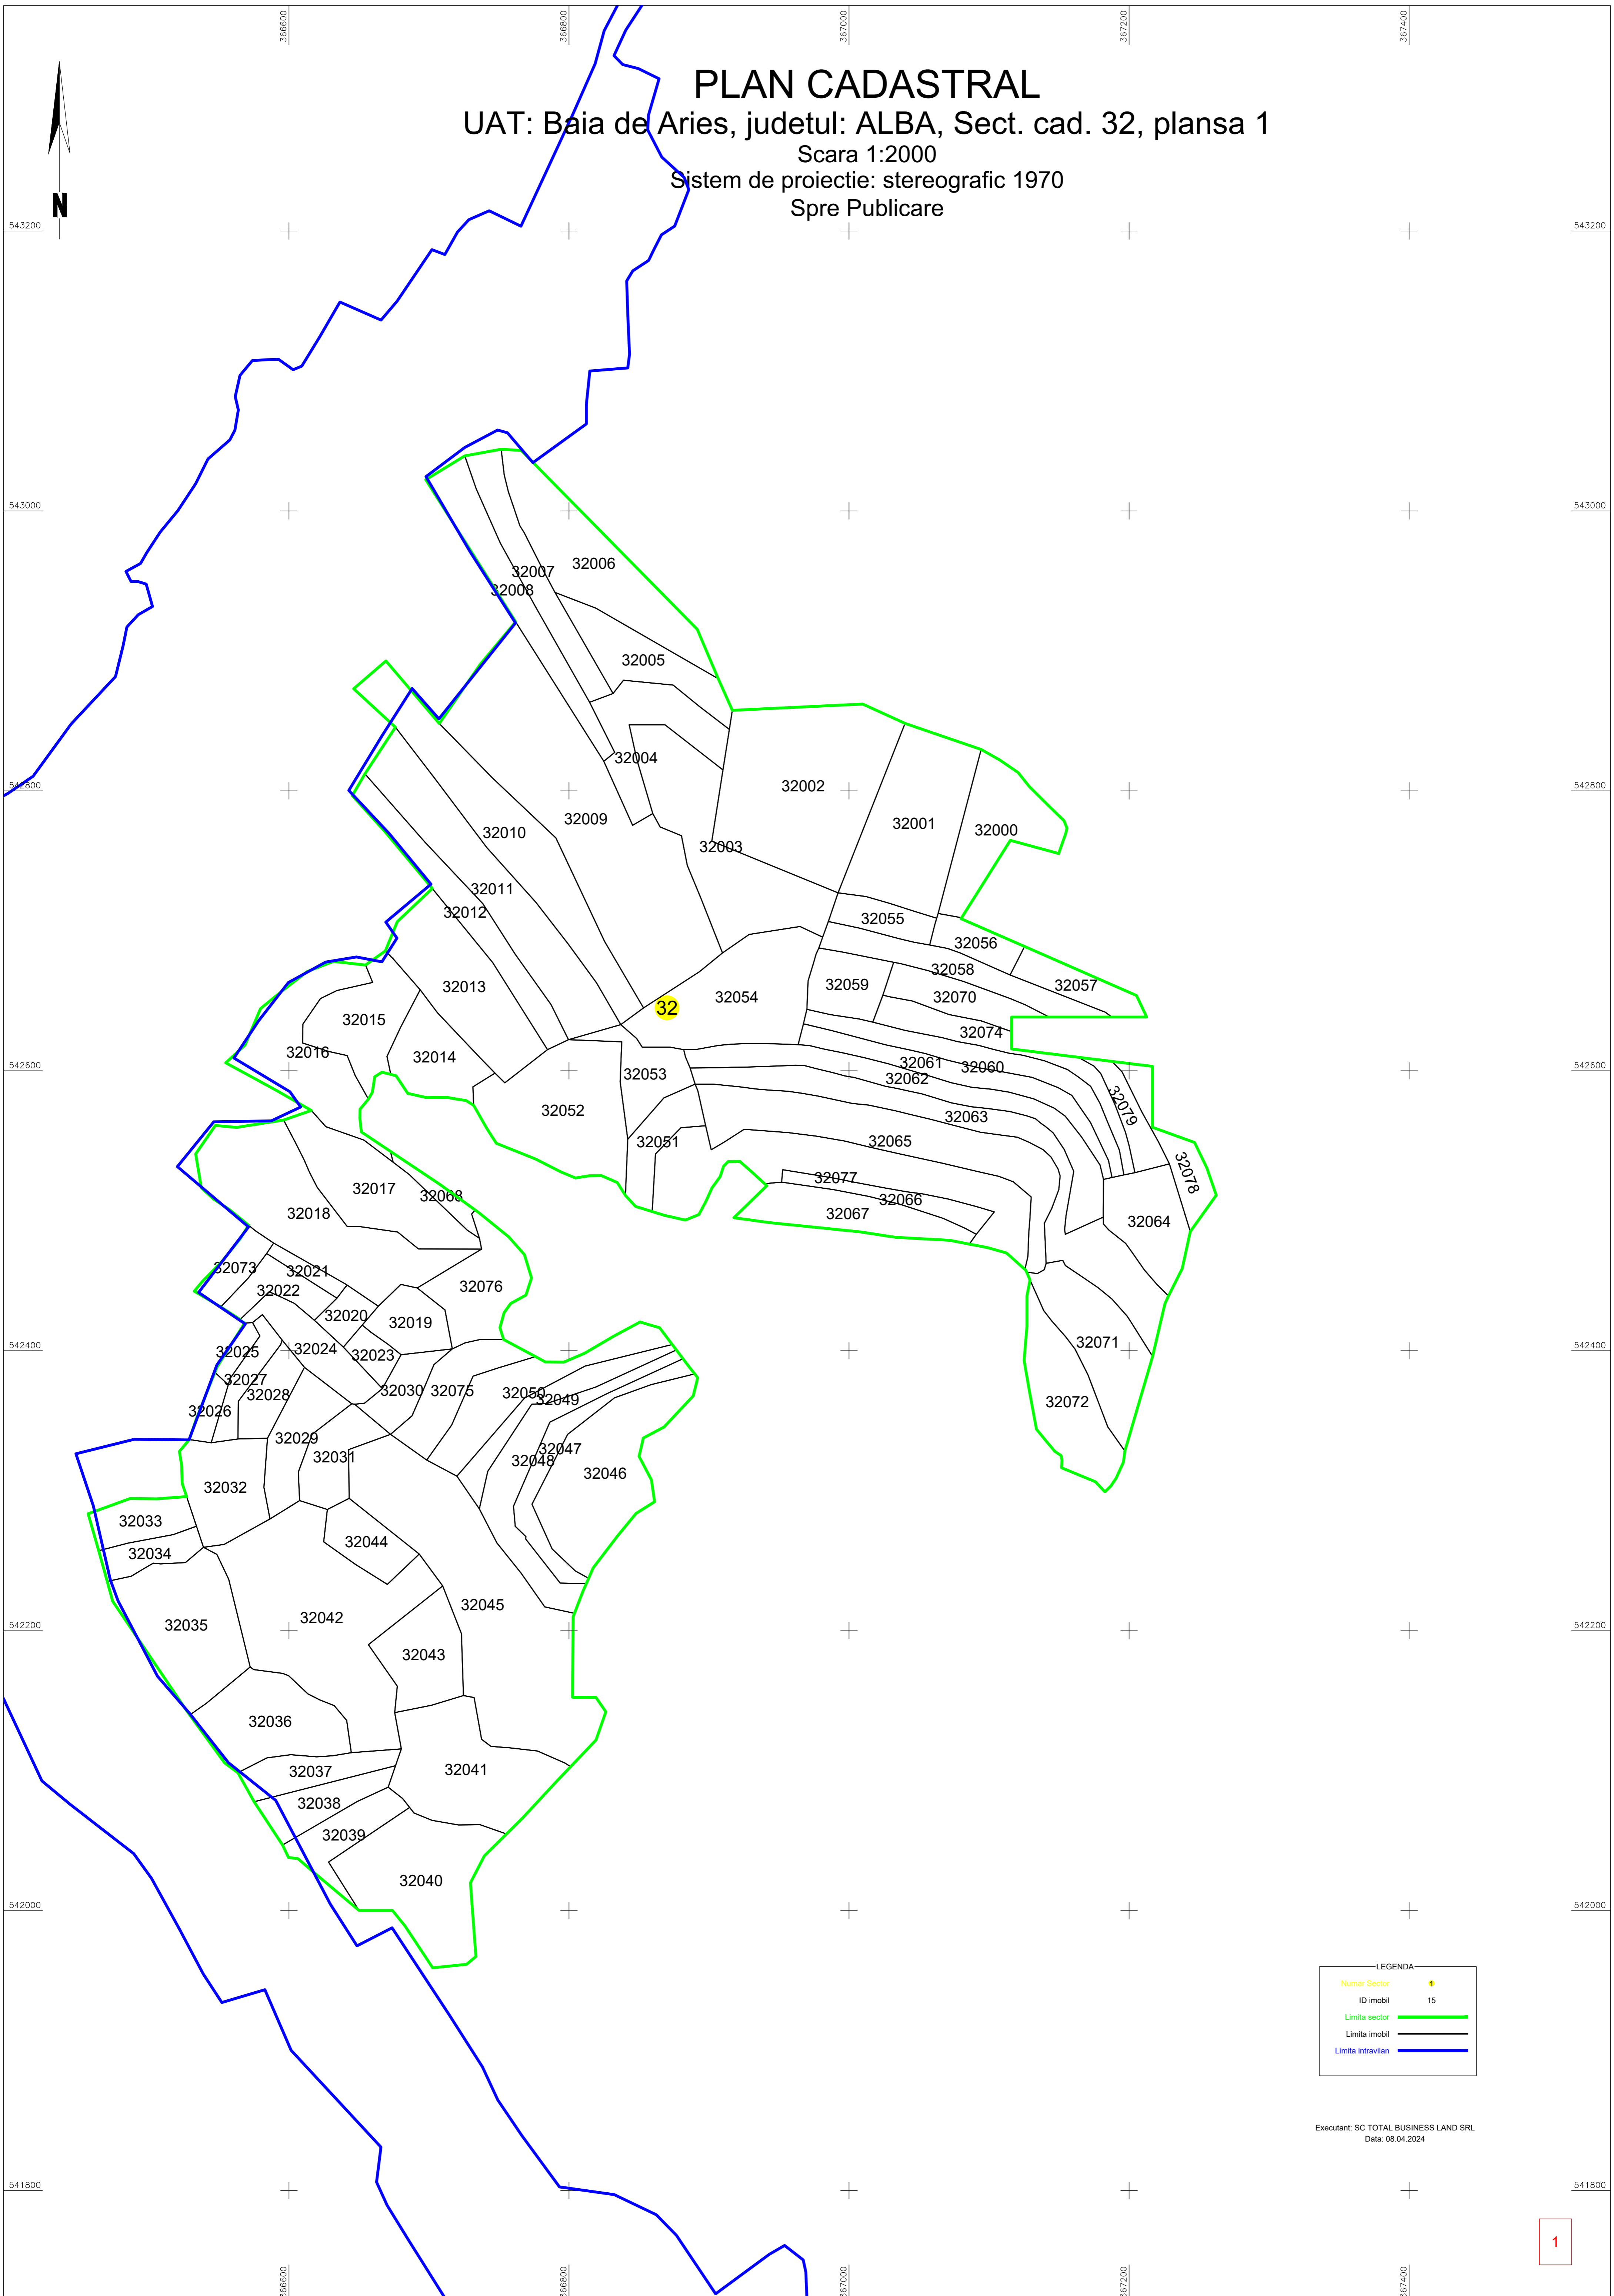

PLAN CADASTRAL

UAT: Baia de Aries, judetul: ALBA, Sect. cad. 32, plansa 1

Scara 1:2000

Sistem de proiectie: stereografic 1970

Spre Publicare

LEGENDA	
Numar Sector	15
ID imobil	15
Limita sector	
Limita imobil	
Limita intravilan	

Executant: SC TOTAL BUSINESS LAND SRL
Data: 08.04.2024