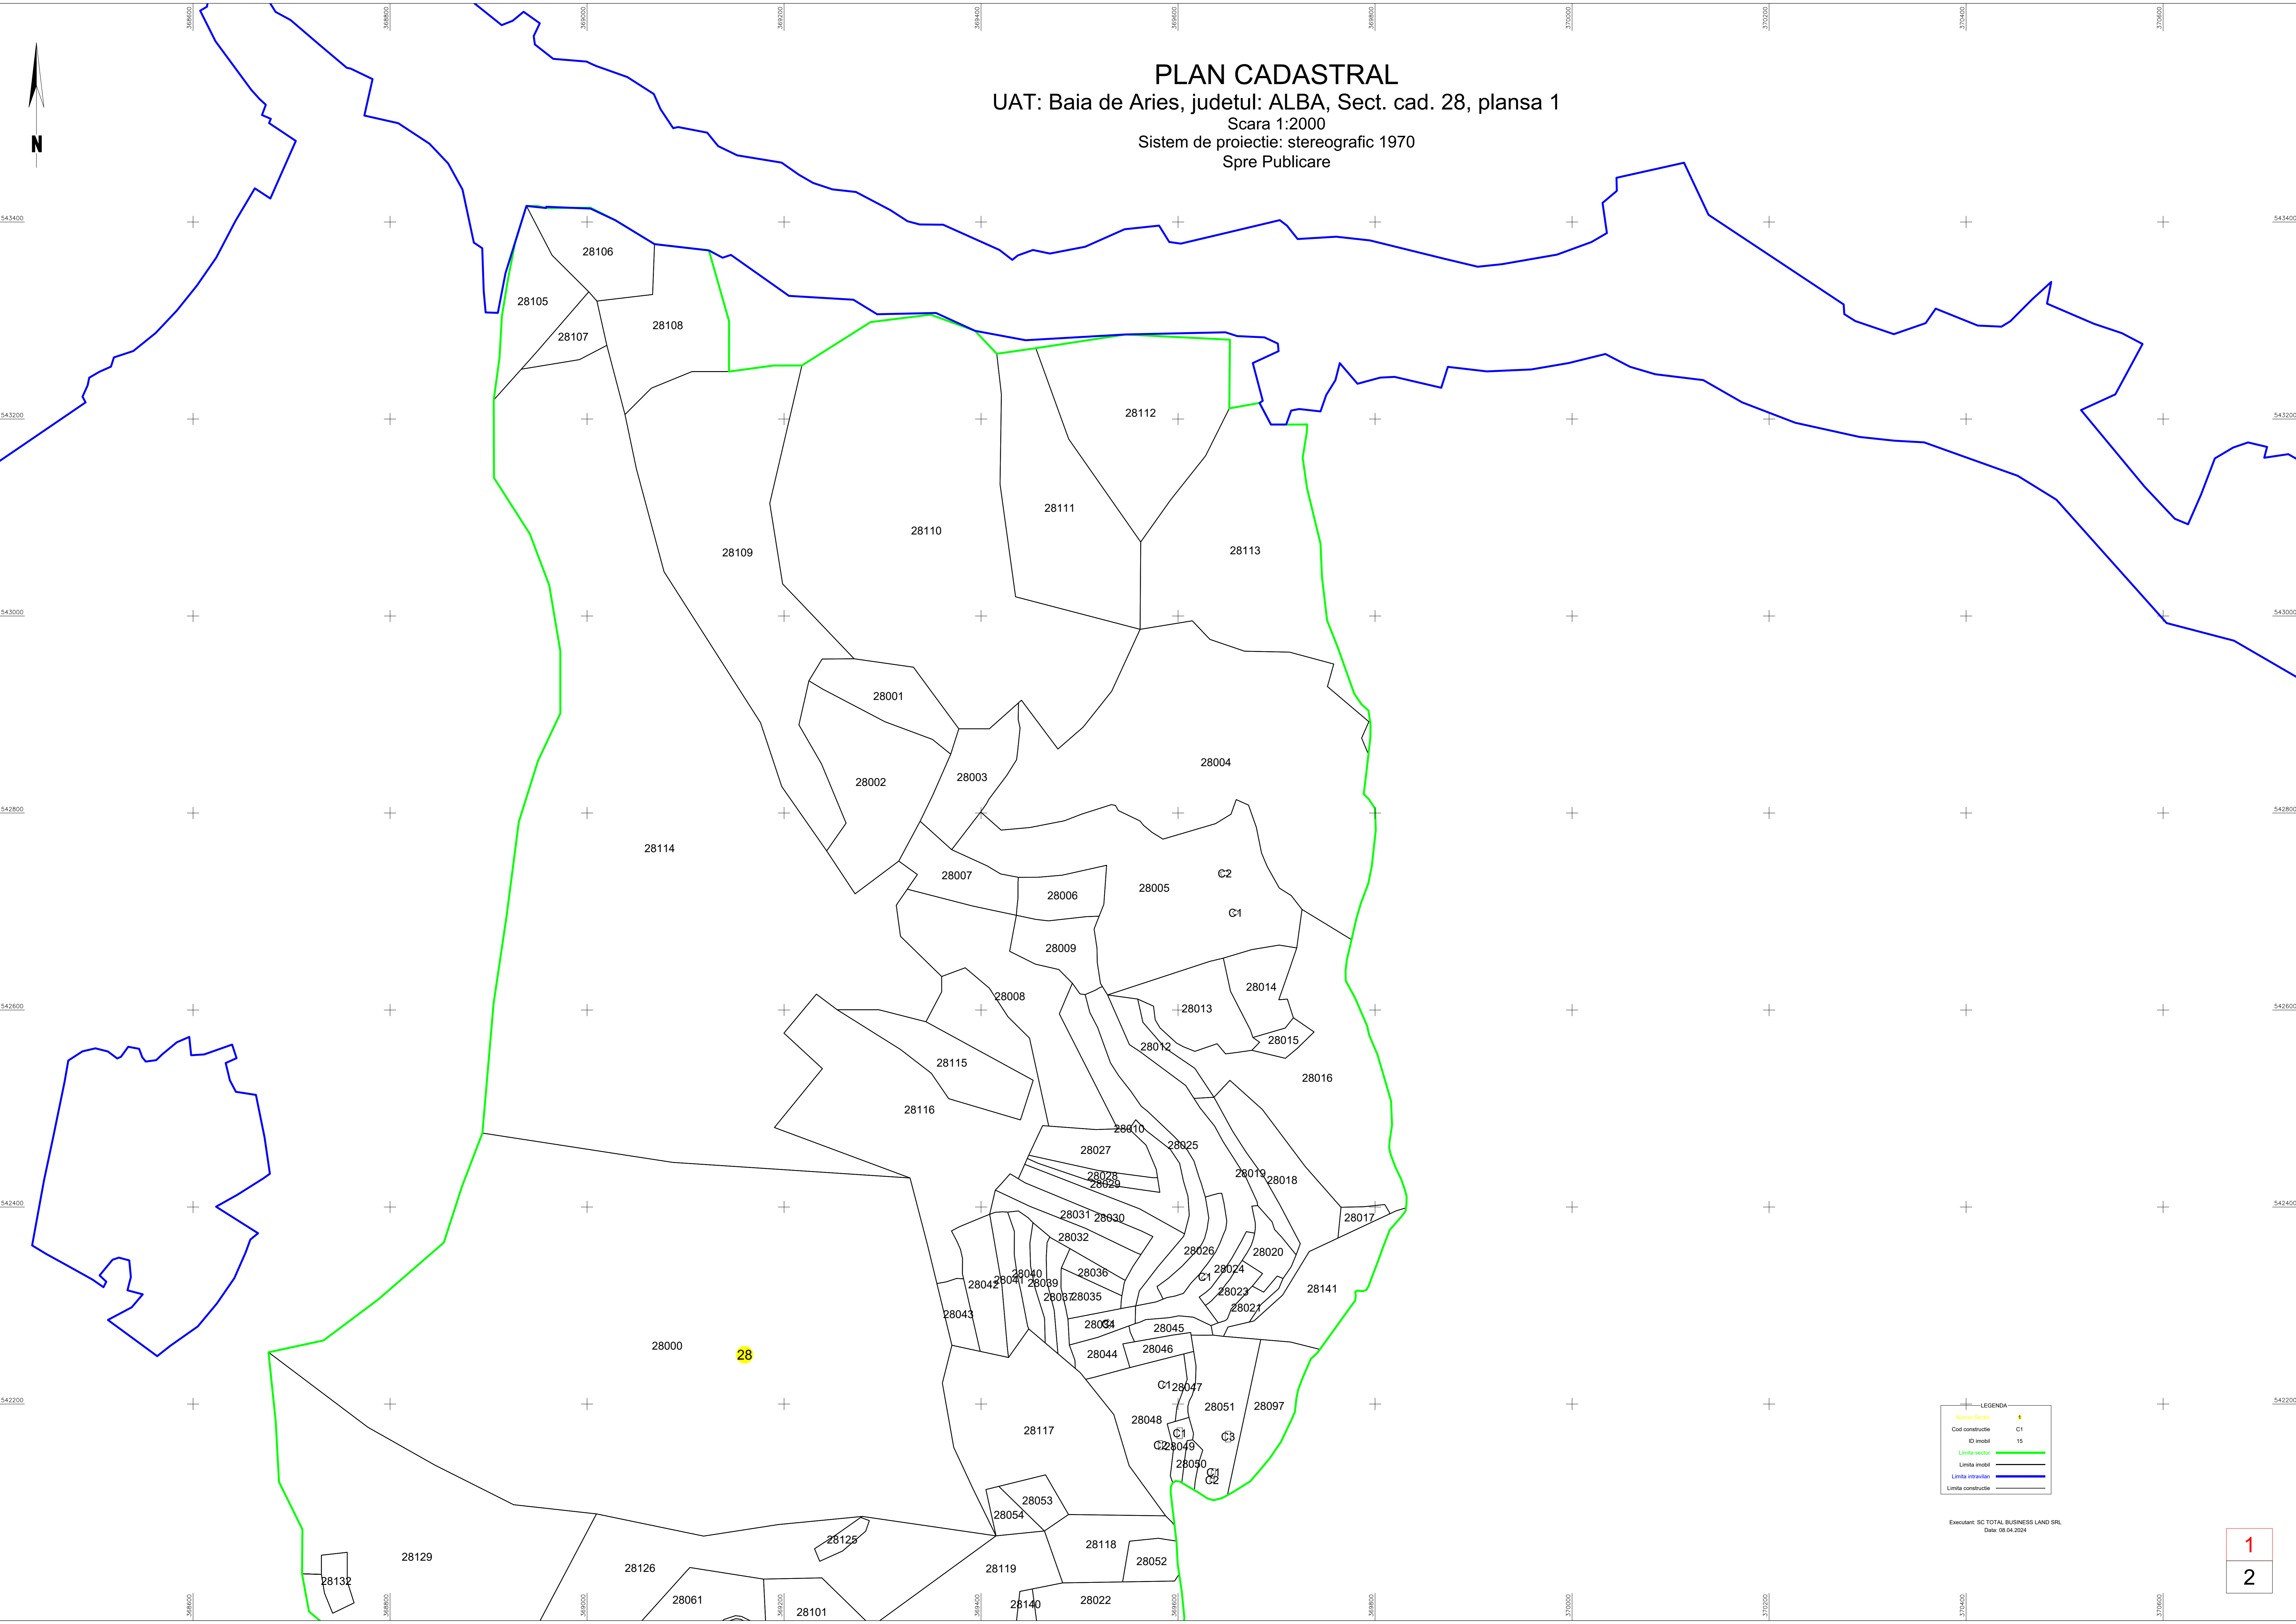

PLAN CADASTRAL  
UAT: Baia de Aries, judetul: ALBA, Sect. cad. 28, plansa 1  
Scara 1:2000  
Sistem de proiectie: stereografic 1970  
Spre Publicare

| LEGENDA            |    |
|--------------------|----|
| Numer Sector       | 28 |
| Cod constructie    | C1 |
| ID model           | 15 |
| Limita sector      | —  |
| Limita totala      | —  |
| Limita intravilan  | —  |
| Limita constructie | —  |

Executant: SC TOTAL BUSINESS LAND SRL  
Data: 08.04.2024