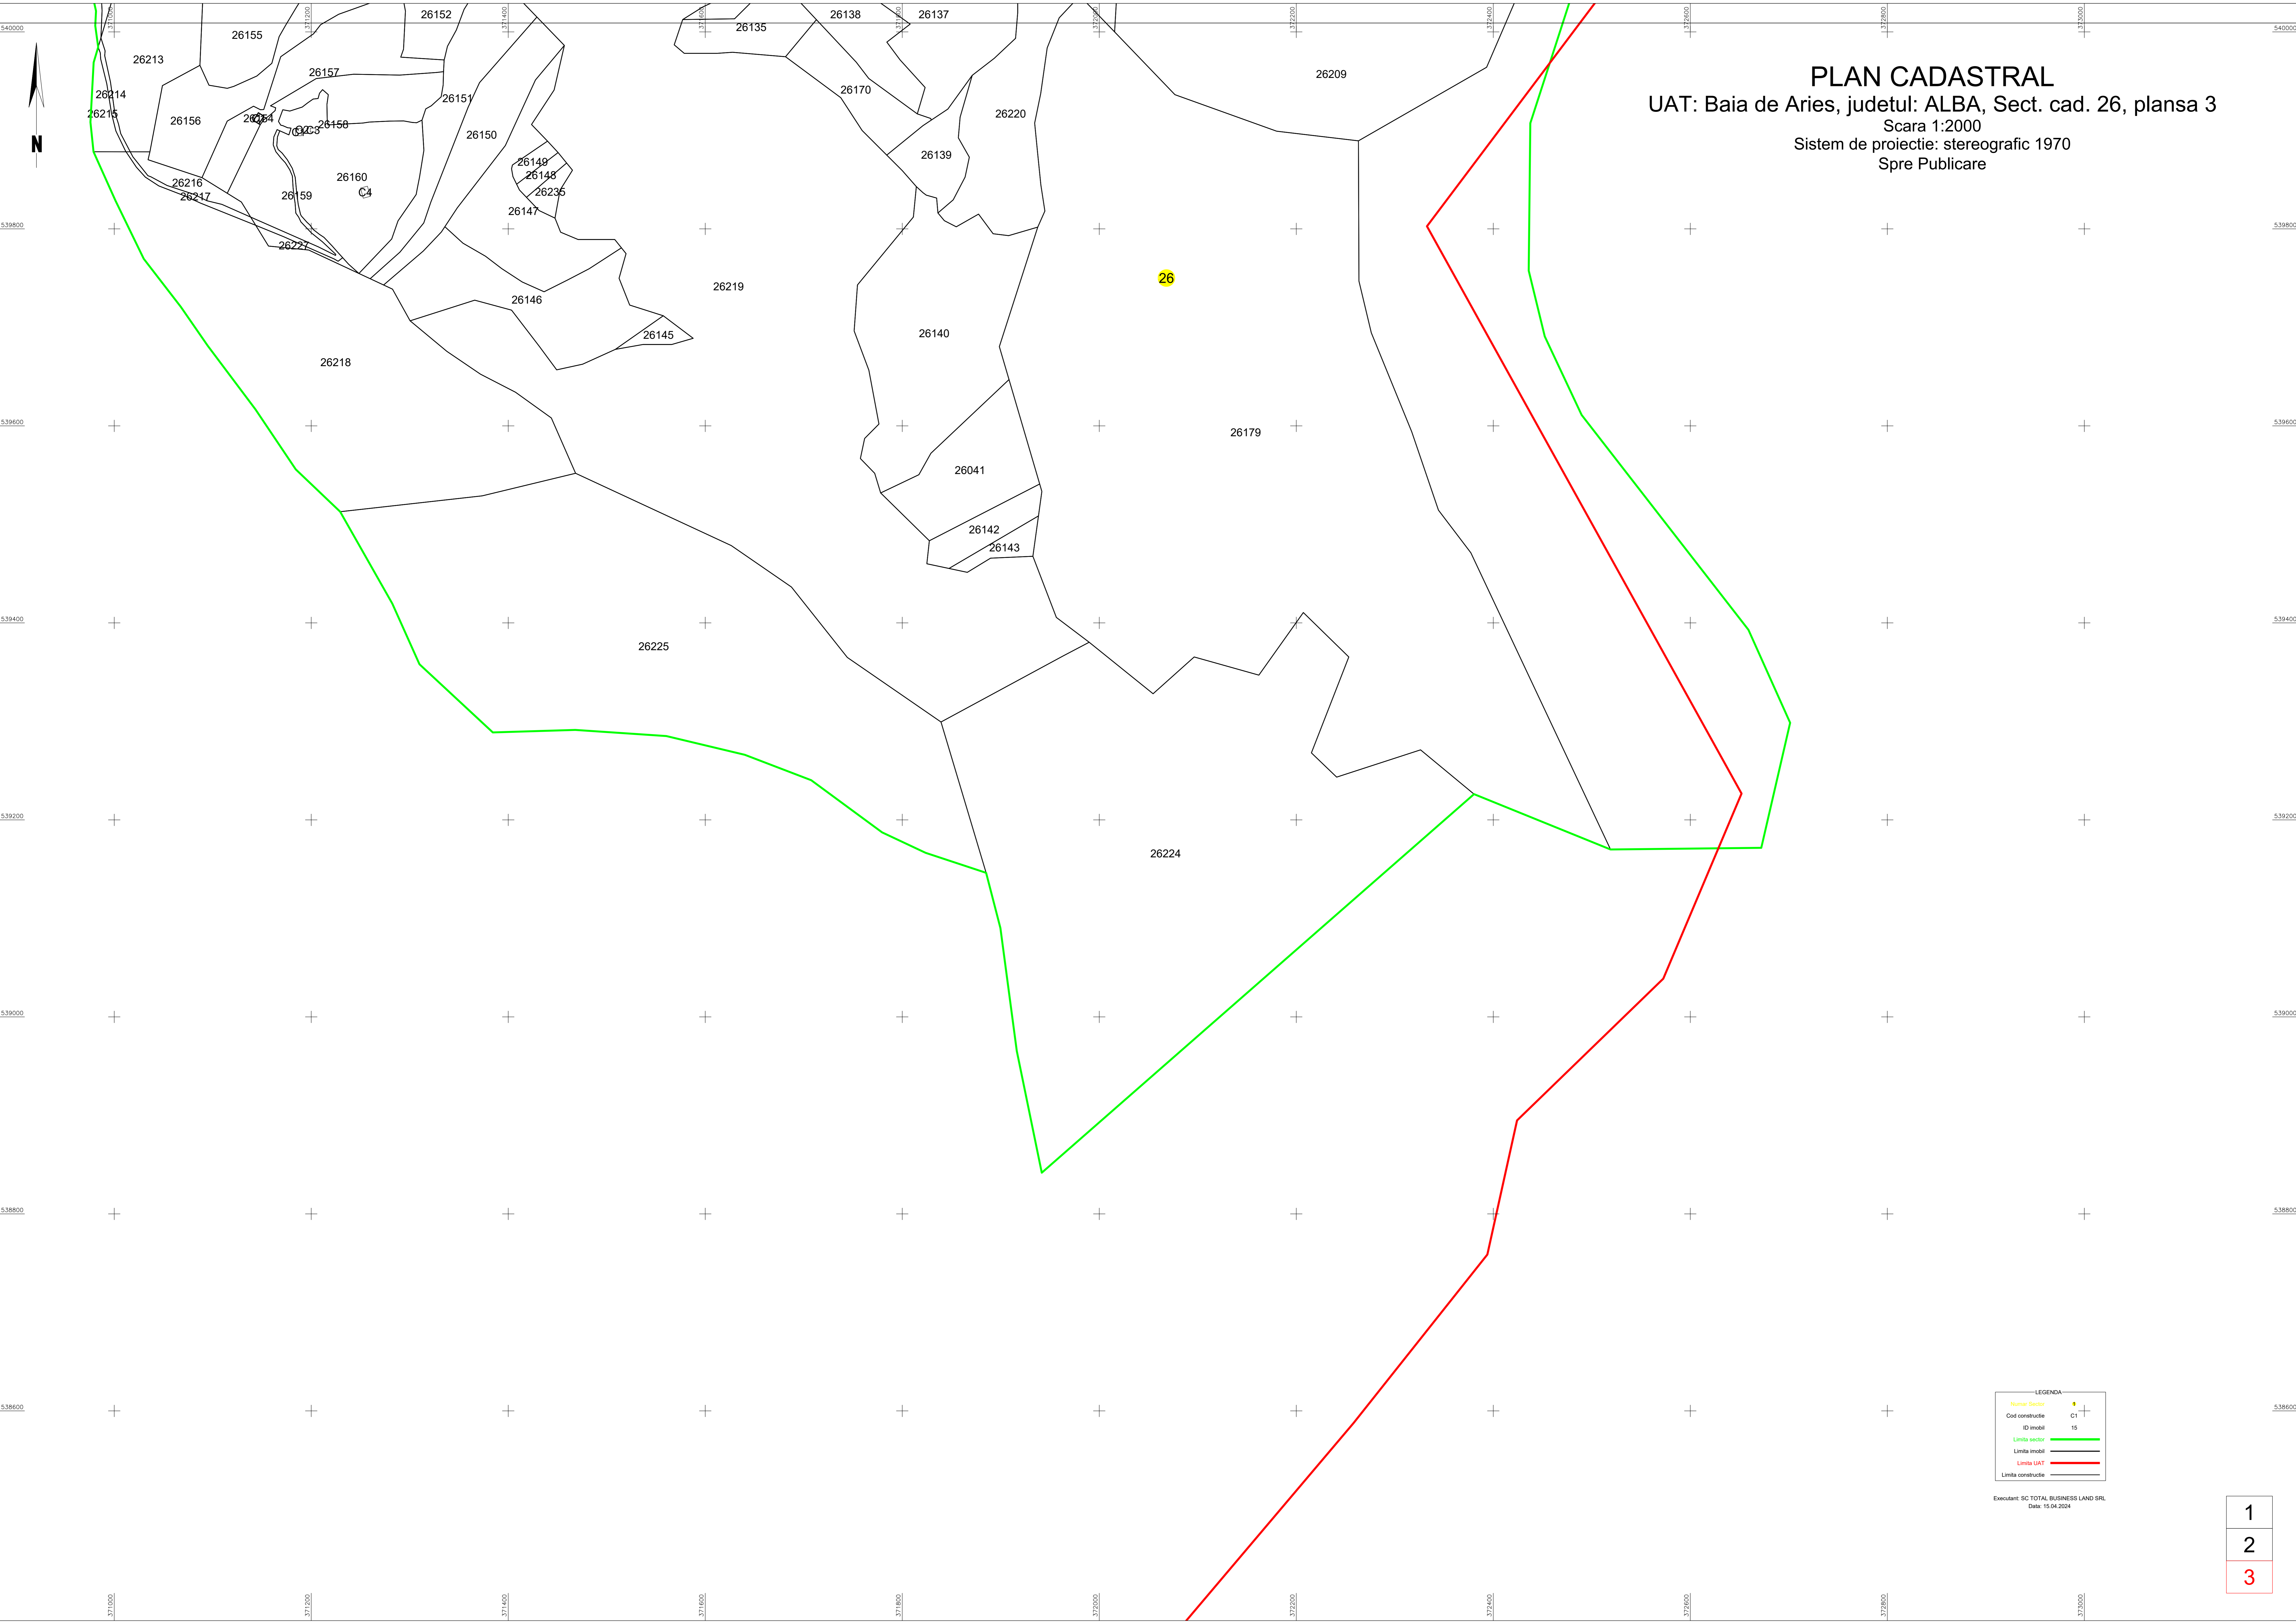

PLAN CADASTRAL
UAT: Baia de Aries, judetul: ALBA, Sect. cad. 26, plansa 3
Scara 1:2000
Sistem de proiectie: stereografic 1970
Spre Publicare

LEGENDA

Numar Sector	+
Cod constructie	C1
ID inel	15
Limita inel	—
Limita UAT	—
Limita constructie	—