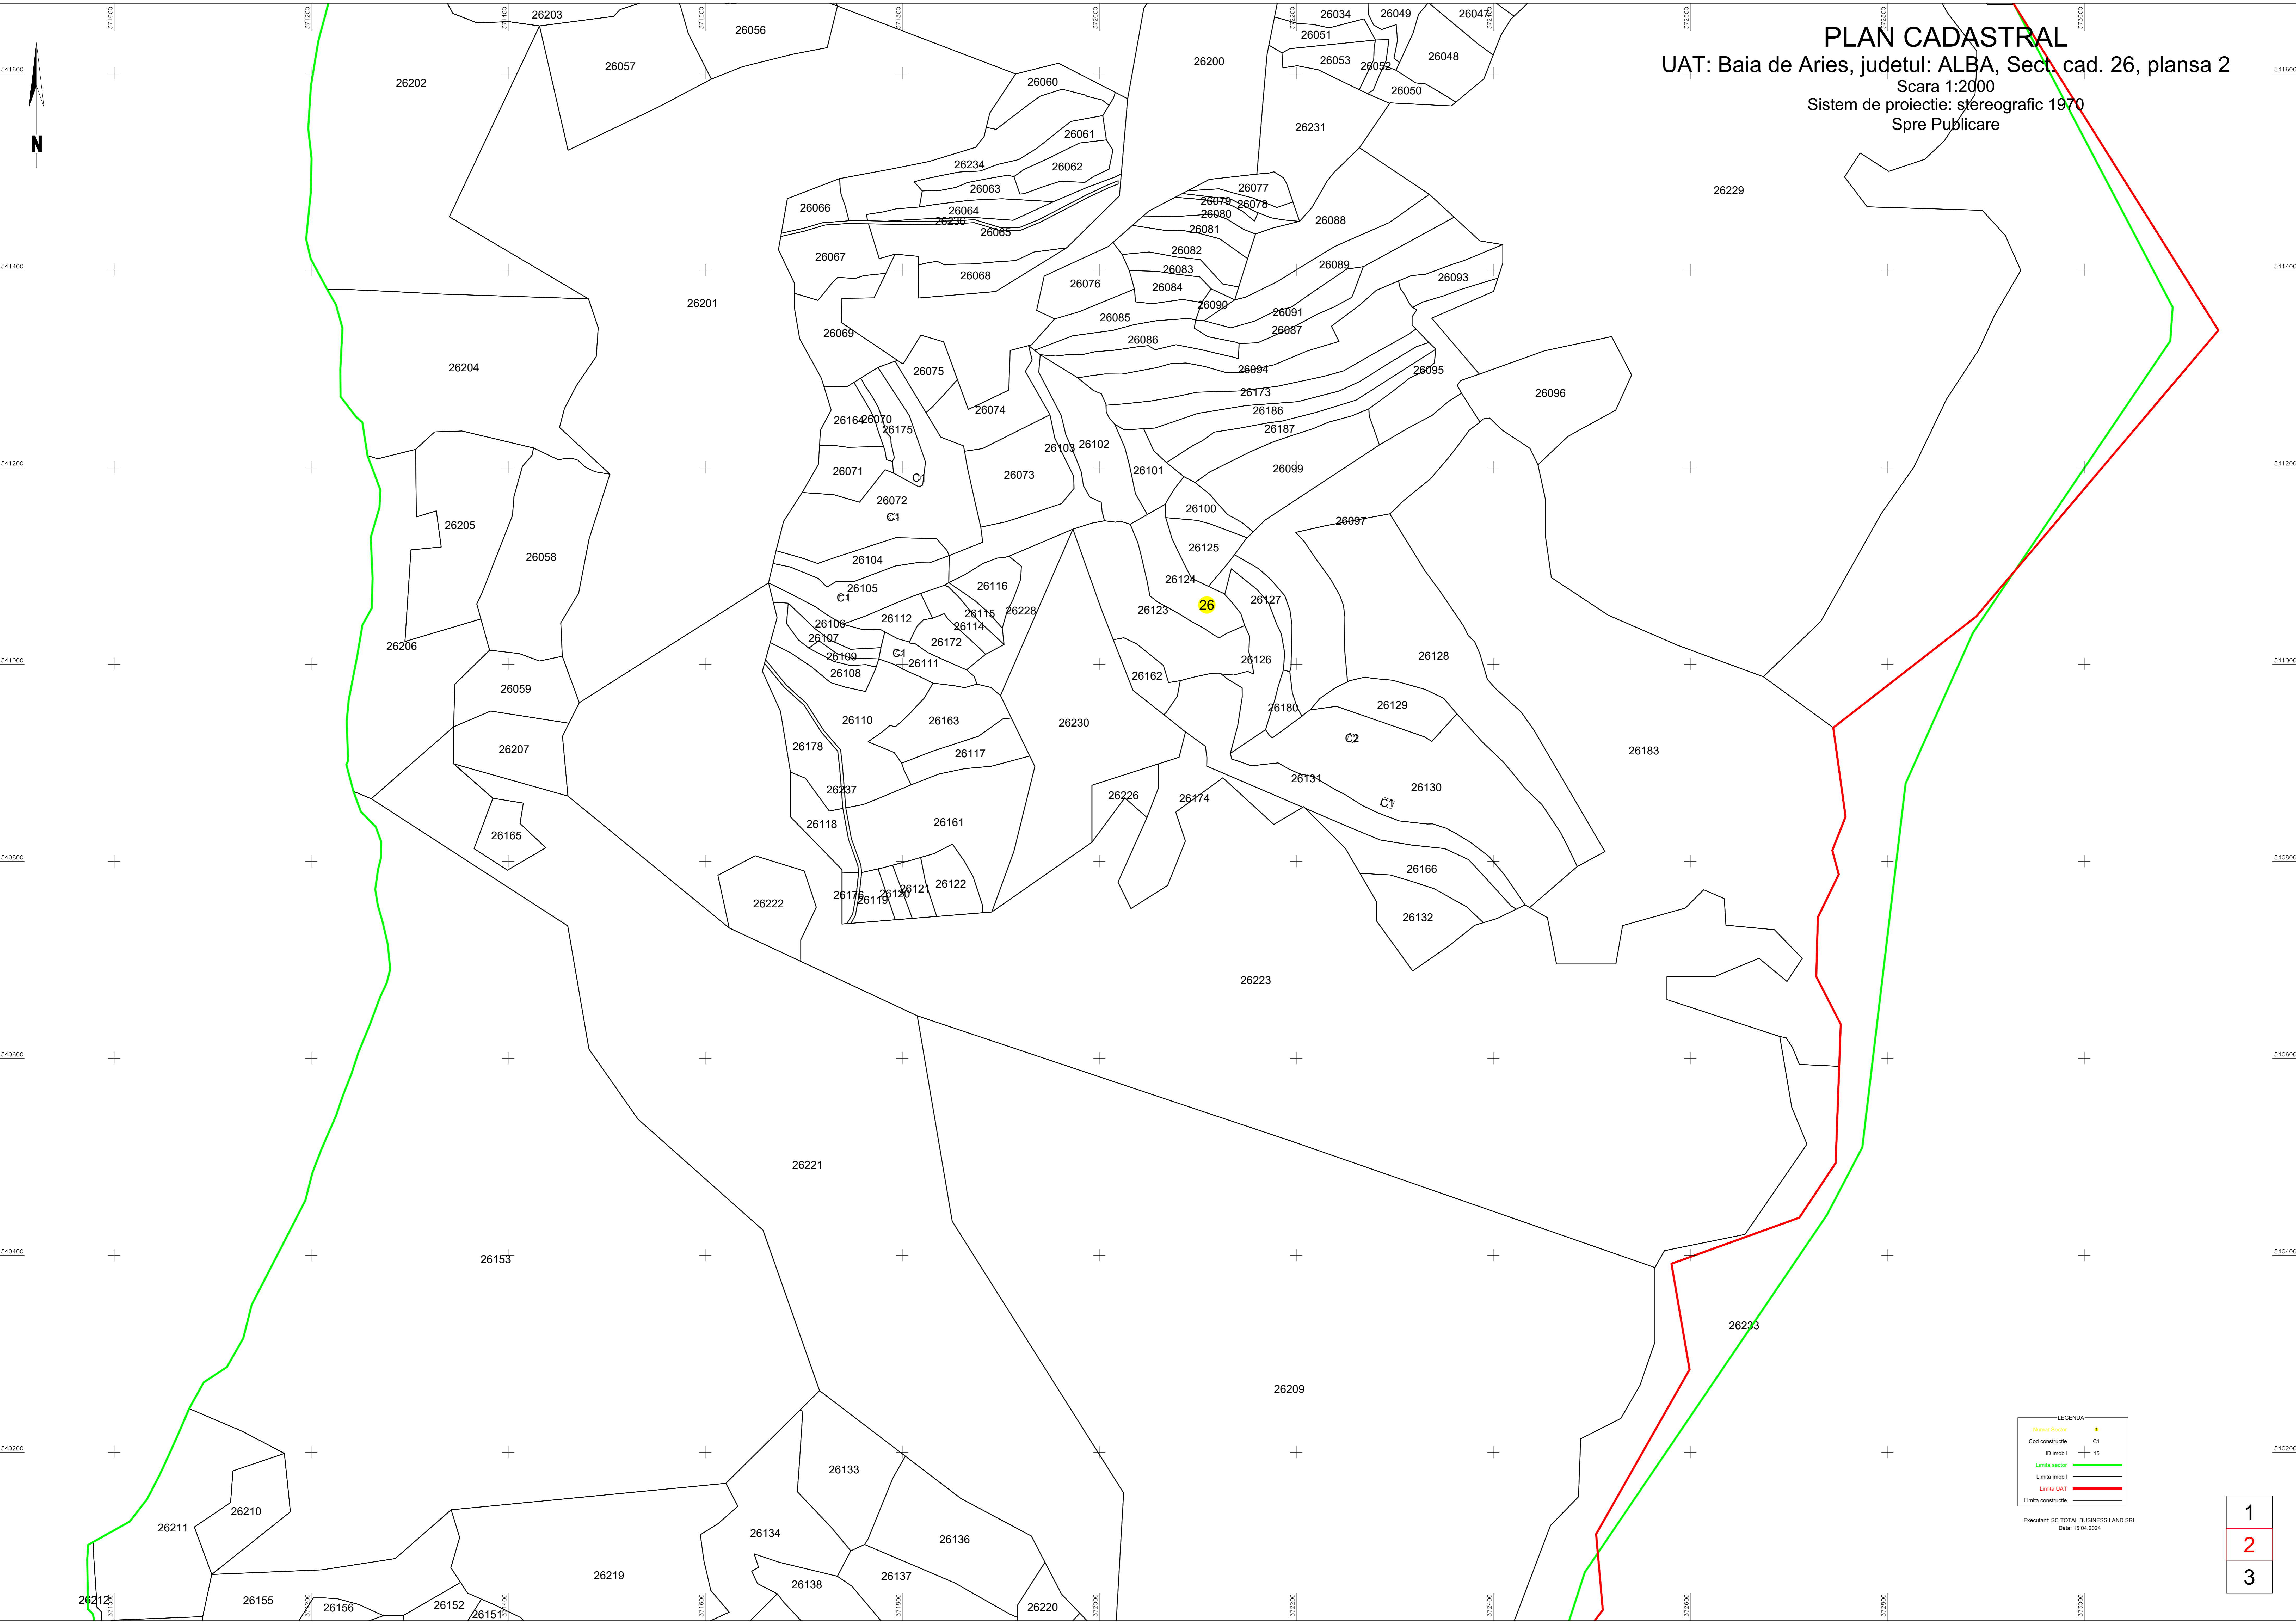

PLAN CADASTRAL
UAT: Baia de Aries, judetul: ALBA, Sect. cad. 26, plansa 2
Scara 1:2000
Sistem de proiectie: stereografic 1970
Spre Publicare

LEGENDA

Numar Sector	26
Ciud construite	C1
ID anilor	15
Limita saloni	—
Limita mobil	—
Limita UAT	—
Limita construite	—