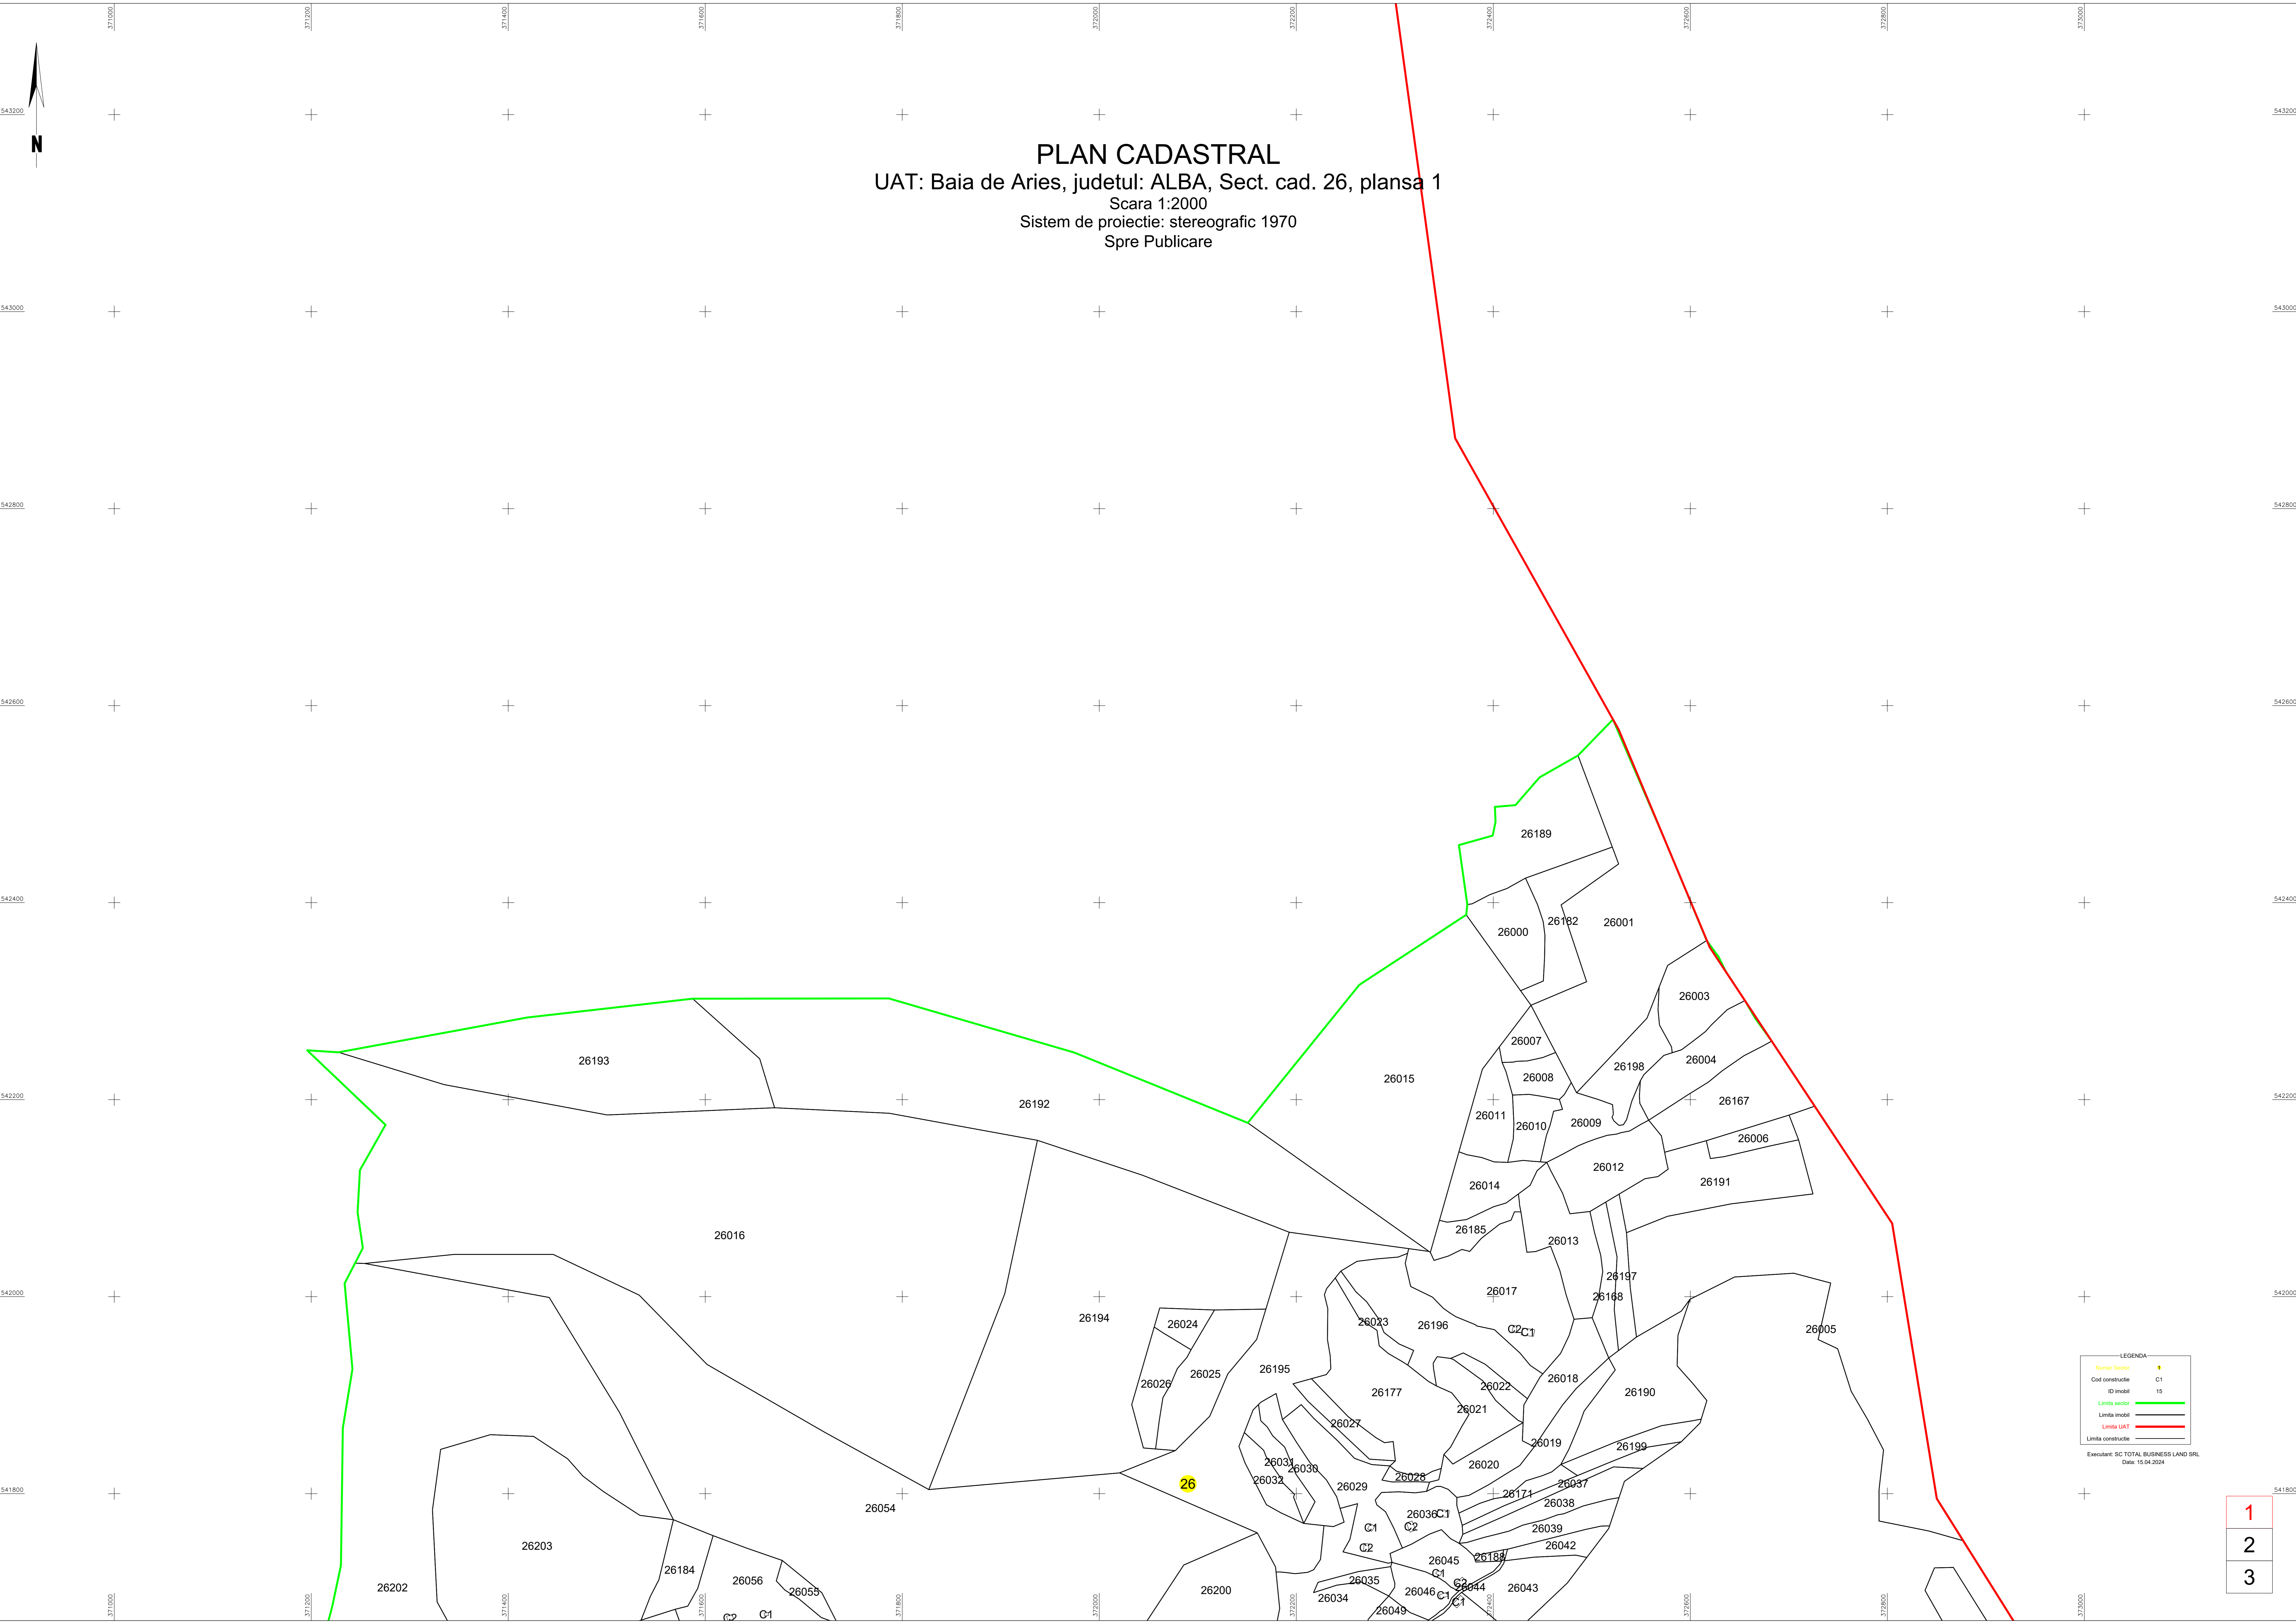

**PLAN CADASTRAL**  
UAT: Baia de Aries, judetul: ALBA, Sect. cad. 26, plansa 1  
Scara 1:2000  
Sistem de proiectie: stereografic 1970  
Spre Publicare

LEGENDA

Numar Sector	●
Cod constructie	C1
ID mobil	15
Limita sector	—
Limita mobil	—
Limita UAT	—
Limita constructie	—

Executant: SC TOTAL BUSINESS LAND SRL  
Data: 15.04.2024