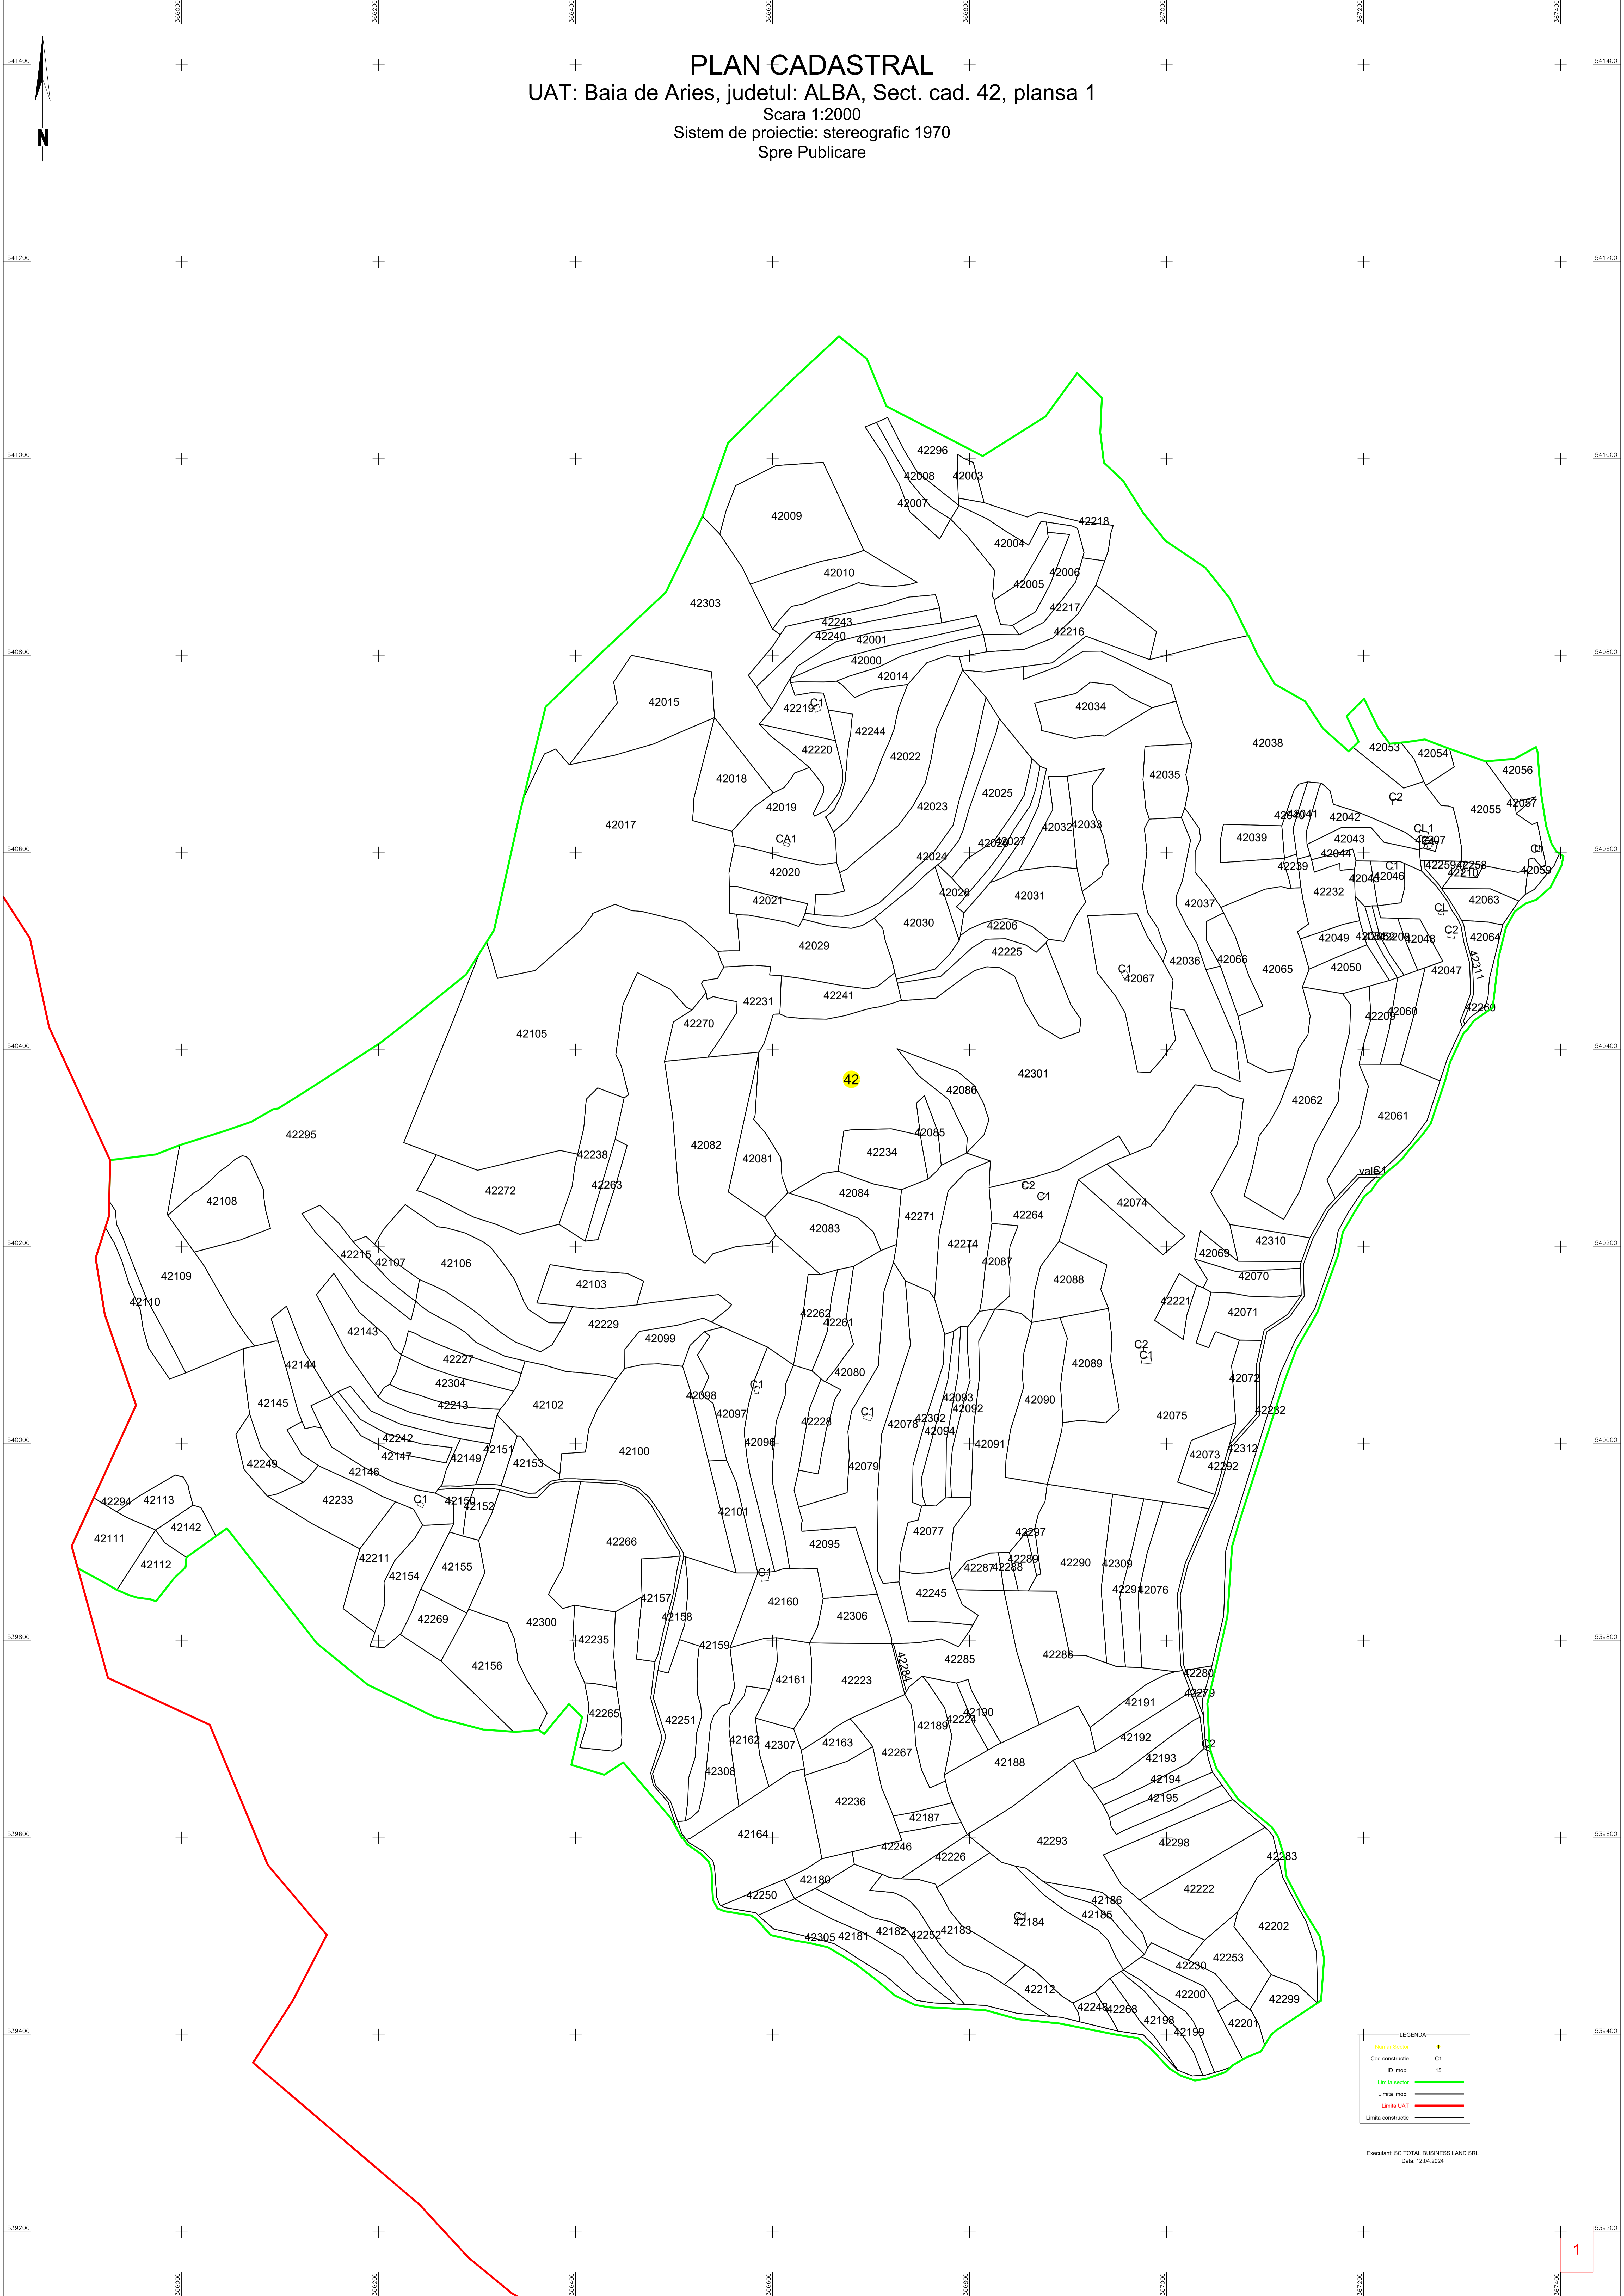

PLAN CADASTRAL
UAT: Baia de Aries, judetul: ALBA, Sect. cad. 42, plansa 1
Scara 1:2000
Sistem de proiectie: stereografic 1970
Spre Publicare