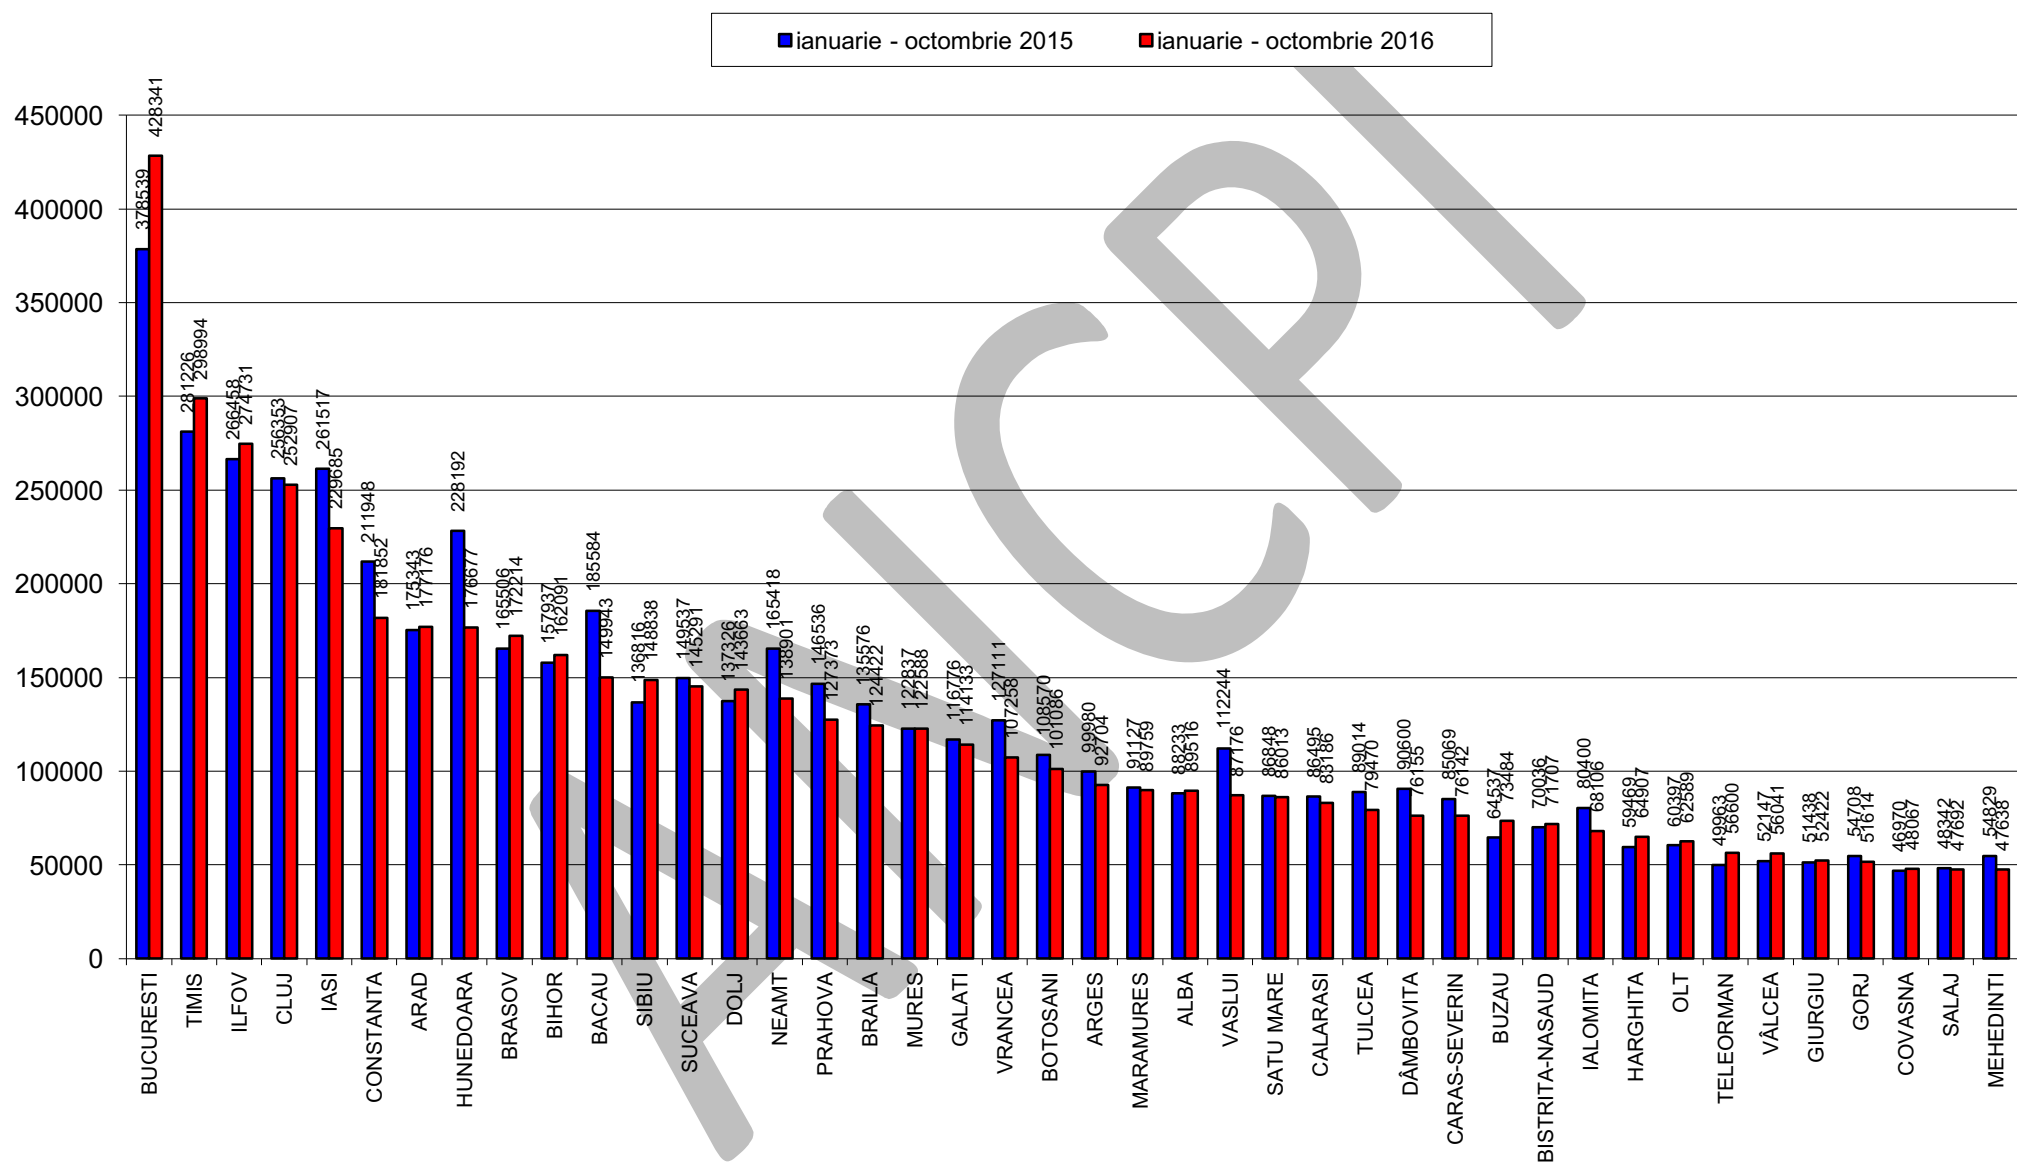

Comparație operațiuni de cadastru și carte funciară la nivelul oficiilor teritoriale

Materialul prezentat nu poate fi considerat un substitut al analizelor specializate privind evoluția pieței imobiliare.