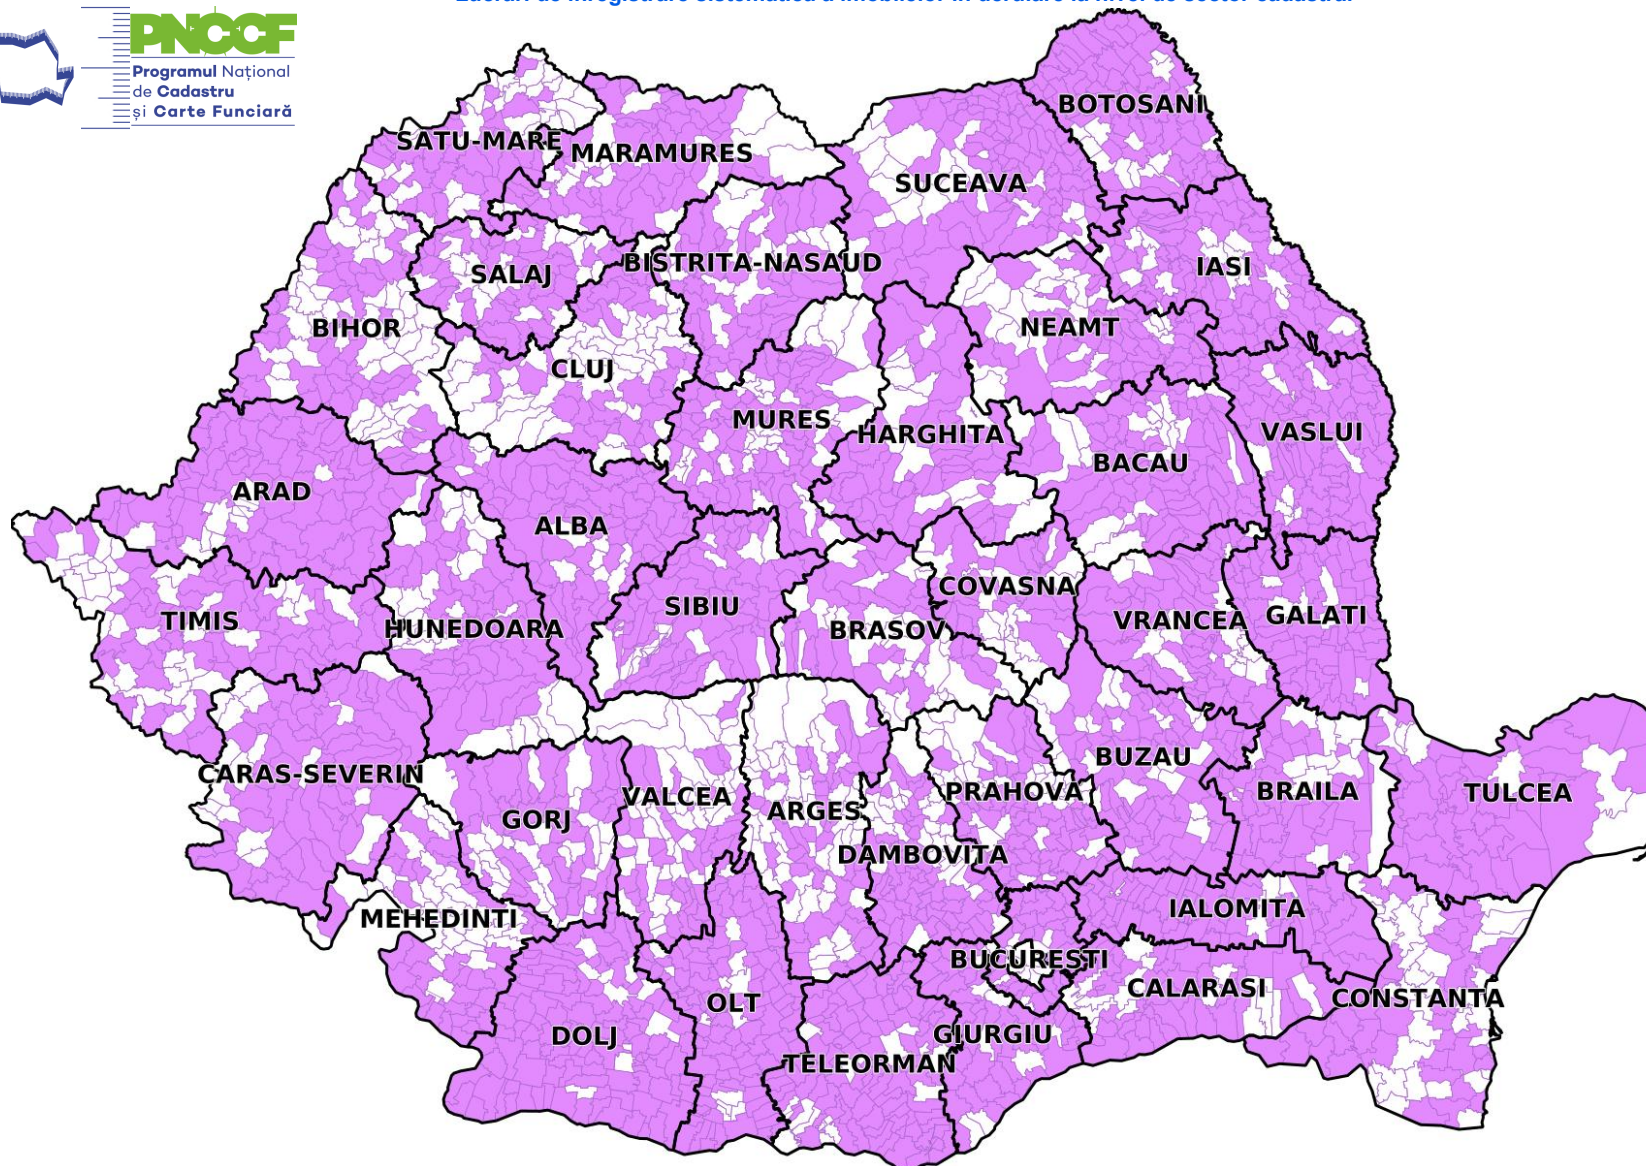

Stadiul PNCCF la 30-09-2020

- Lucrări de înregistrare sistematică a imobilelor în derulare la nivel de sector cadastral -

Legenda

 UAT-uri cu lucrări de înregistrare sistematică în derulare pe sectoare cadastrale (1,848)

Sectoare cadastrale finalizate: **11,426** cu suprafața de **1,706,044** ha

Sectoare cadastrale în lucru: **20,584** cu suprafața de **2,886,242** ha