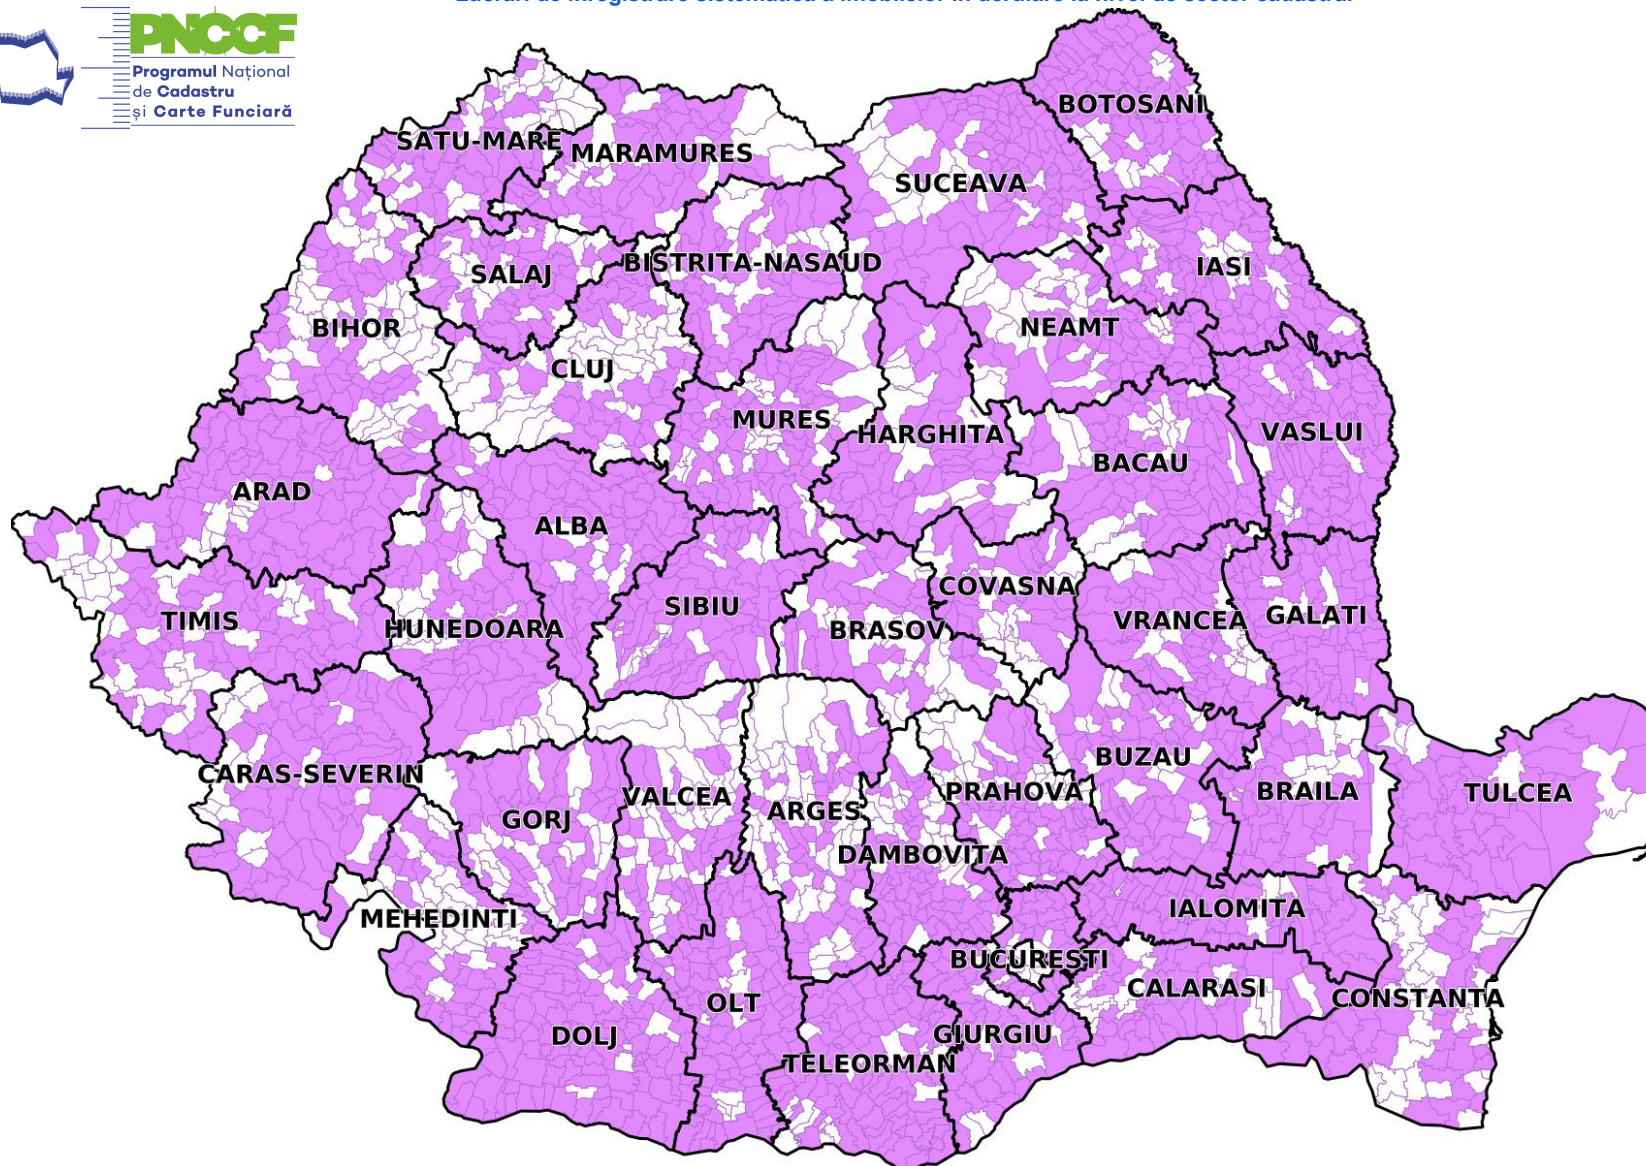

Stadiul PNCCF la 31-07-2020

- Lucrări de înregistrare sistematică a imobilelor în derulare la nivel de sector cadastral -

Legenda

 UAT-uri cu lucrări de înregistrare sistematică în derulare pe sectoare cadastrale (1,893)

Sectoare cadastrale finalizate: 10,642 cu suprafața de 1,587,733 ha

Sectoare cadastrale în lucru: 21,346 cu suprafața de 3,091,354 ha